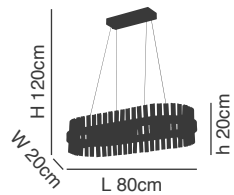

77-8213
M6612-800R
LED, 72watt,
5400lumen, 230V