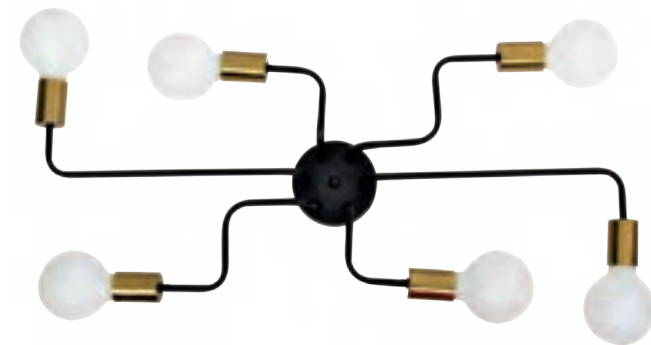

77-8120

77-8121

Milea

Brushed Gold Matt Pendant
 Aluminium & Acrylic

77-8121
 SE LED SMART 60
 LED, 110watt,
 8800lumen, 230V

77-8120
 SE LED 120
 LED, 110watt,
 8320lumen, 230V

77-8123

77-8122

Gwen
Metal White Pendant

77-8094
KQ 2629/8
8xE27, max 60W, 230V

77-8093
KQ 2629/6
6xE27, max 60W, 230V

77-8098

77-8097

Miles
Metal Black Ceiling
Brass Gold

77-8098
KQ 2633/6
6xE27, max 60W, 230V

77-8097
KQ 2633/4
4xE27, max 60W, 230V

77-4492

77-4491

77-4490

77-4489

77-4488

Prato
Metal Golden Pendant
Opal Glass

77-4492
SE 110-7
7xE14, max 60W,
230V

77-4491
SE 110-6
6xE14, max 60W,
230V