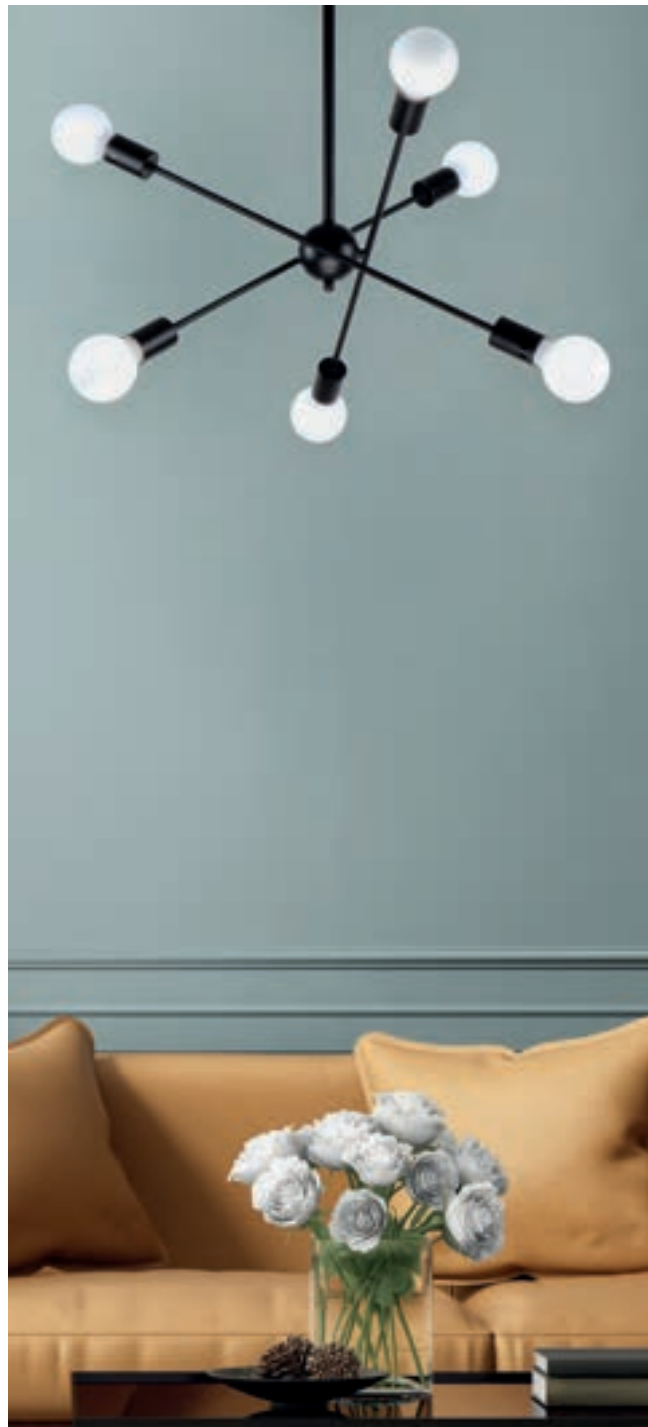

77-8092

Gwen
Metal Black Pendant