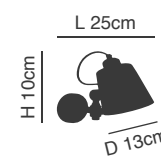

77-4498
YQ-4003
1xE27, max 40W, 230V