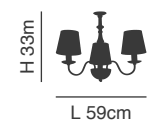

77-8171
SE LED 100
LED, 65watt,
5200lumen, 230V

77-8172
SE LED 65-4
LED, 42watt,
3360lumen, 230V

77-8173
SE LED 65-3
LED, 39watt,
3120lumen, 230V

77-8086

77-8085

Belo

Metal White Pendant
White Fabric Shade

77-8086
KQ 2576/6
6xE14, max 60W, 230V