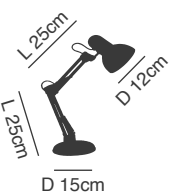

77-4500
YQ-4004
1xE27 max 40W

Clark

Metal Black Table Lamp.

Metal White Table Lamp.

77-4493
YQ-2811
1xE27 max 40W 230V

77-4494
YQ-2811
1xE27 max 40W 230V

Memo
Metal Bronze Patina Pendant
White Glass And Crystals