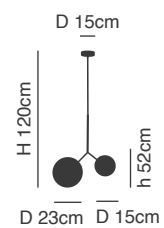

Prato
Metal Golden Pendant
Opal Glass