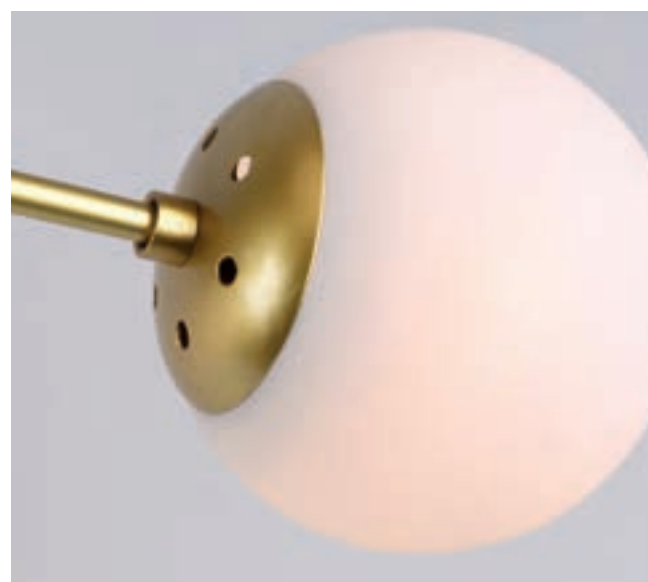

Ronda
Transparent Pendant Glass

77-8204

77-8176

77-8174

77-8203

77-8175

Hoop
Pendant Black & Brushed Brass

77-8174
KQ 9016-1P
E27, max 60W,
230V

77-8204
KQ 9016-5P
E27, max 60W,
230V

77-8203
KQ 9016-3P
E27, max 60W,
230V

77-8176
KQ 9016-5
E27, max 60W,
230V

77-8175
KQ 9016-1W
E27, max 60W,
230V

77-8177

77-8178

Nervo

Pendant Gold with
Opal Glasses