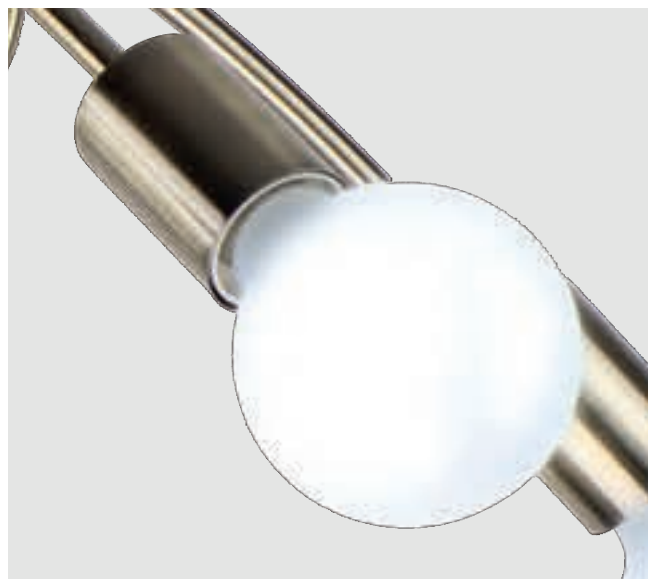

77-4490
SE 110-15-23
2xE14, max 60W,
230V

77-4489
SE 110-2
2xE14, max 60W,
230V

77-4488
SE 110-20
1xE14, max 60W,
230V

77-8090

77-8089

Quirky
Antique Bronze Ceiling

H 38cm

77-8090
 KQ 2627/5
 5xE27, max 60W, 230V
 D 64cm