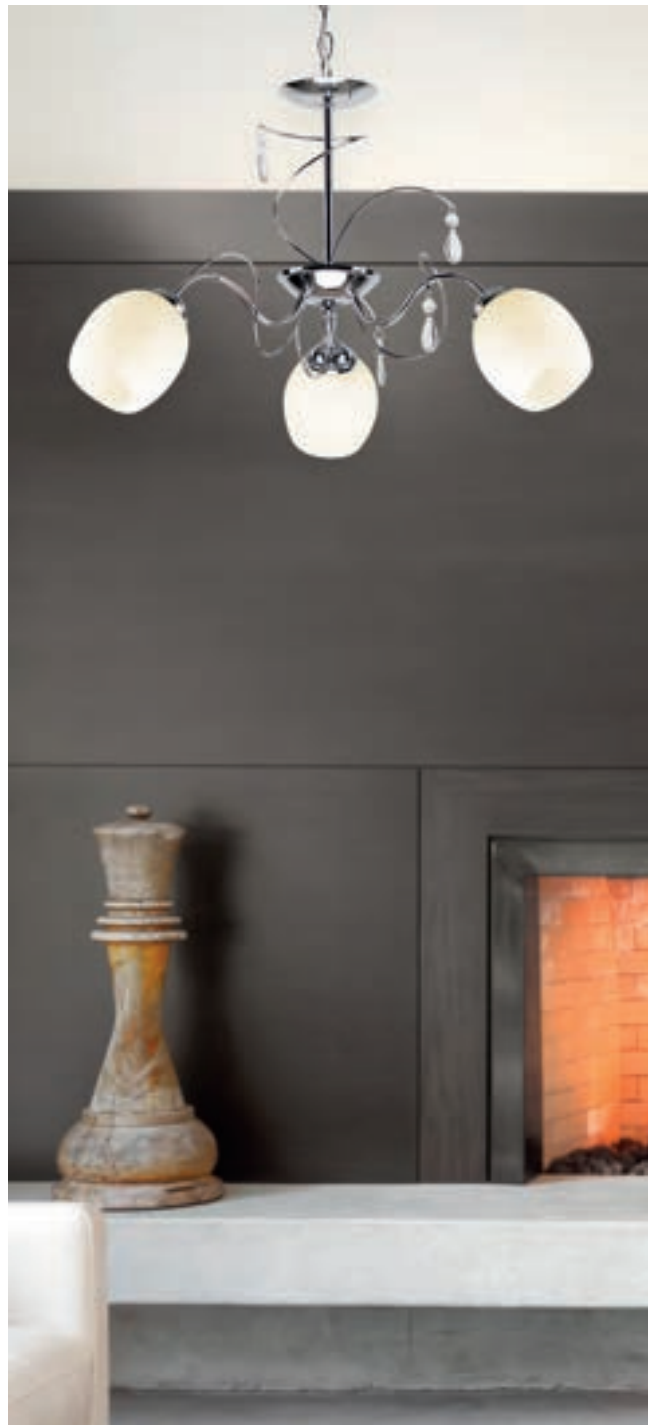

77-8103

77-8102

Elia
Metal Black Ceiling
Antique Bronze

77-8103
KQ 2759/5
5xE14, max 60W, 230V

77-8102
KQ 2759/3
3xE14, max 60W, 230V

77-8084

77-8083

Ferrow