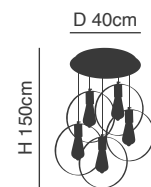

Ronda
Transparent Pendant Glass

77-8204

77-8176

77-8174

77-8203

77-8175

Hoop
Pendant Black & Brushed Brass

77-8174
KQ 9016-1P
E27, max 60W,
230V