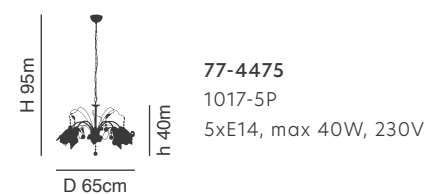

77-4500
YQ-4004
1xE27 max 40W

Clark

Metal Black Table Lamp.

Metal White Table Lamp.

77-4493
YQ-2811
1xE27 max 40W 230V

77-4494
YQ-2811
1xE27 max 40W 230V

Memo
Metal Bronze Patina Pendant
White Glass And Crystals