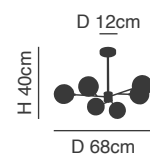

77-8204
KQ 9016-5P
E27, max 60W,
230V

77-8203
KQ 9016-3P
E27, max 60W,
230V

77-8176
KQ 9016-5
E27, max 60W,
230V

77-8175
KQ 9016-1W
E27, max 60W,
230V

77-8177

77-8178

Nervo

Pendant Gold with
Opal Glasses