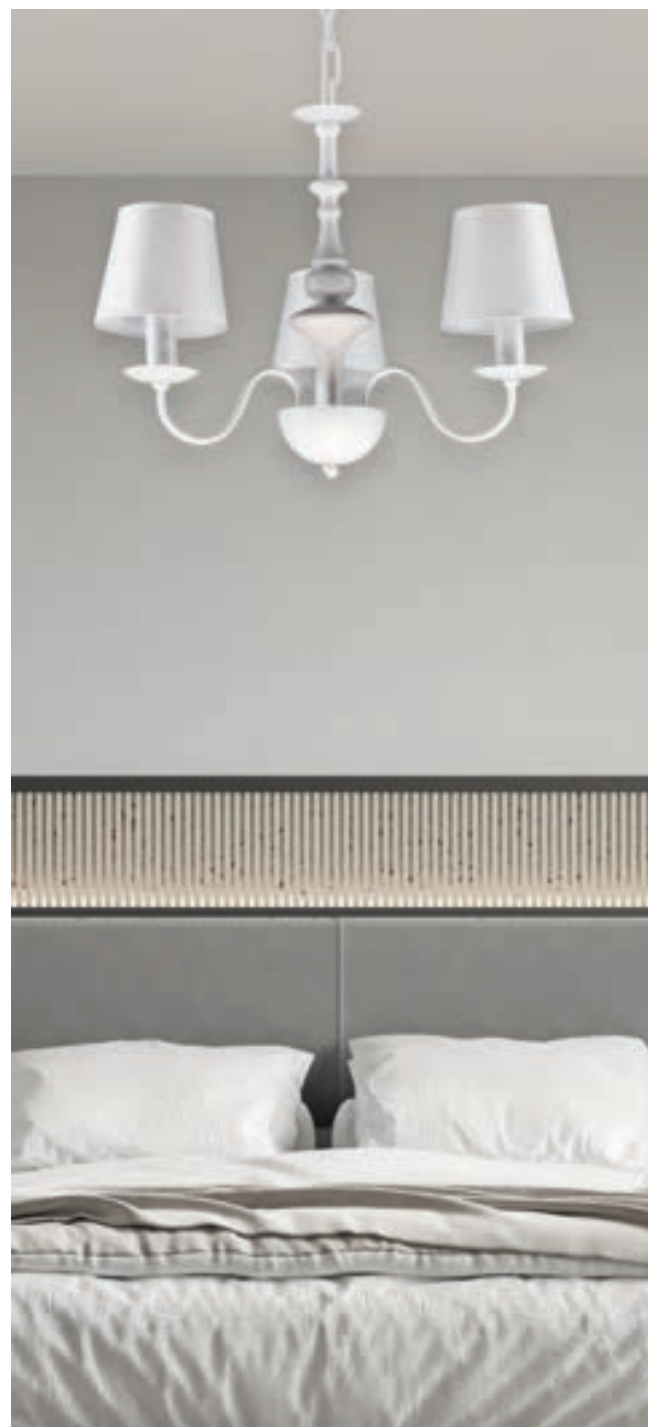

77-8171
SE LED 100
LED, 65watt,
5200lumen, 230V

77-8172
SE LED 65-4
LED, 42watt,
3360lumen, 230V

77-8173
SE LED 65-3
LED, 39watt,
3120lumen, 230V

77-8086

77-8085

Belo

Metal White Pendant
White Fabric Shade

77-8086
KQ 2576/6
6xE14, max 60W, 230V