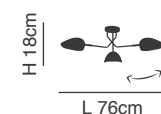

77-8103

77-8102

Elia
Metal Black Ceiling
Antique Bronze

77-8103
KQ 2759/5
5xE14, max 60W, 230V

77-8102
KQ 2759/3
3xE14, max 60W, 230V

77-8084

77-8083

Ferrow