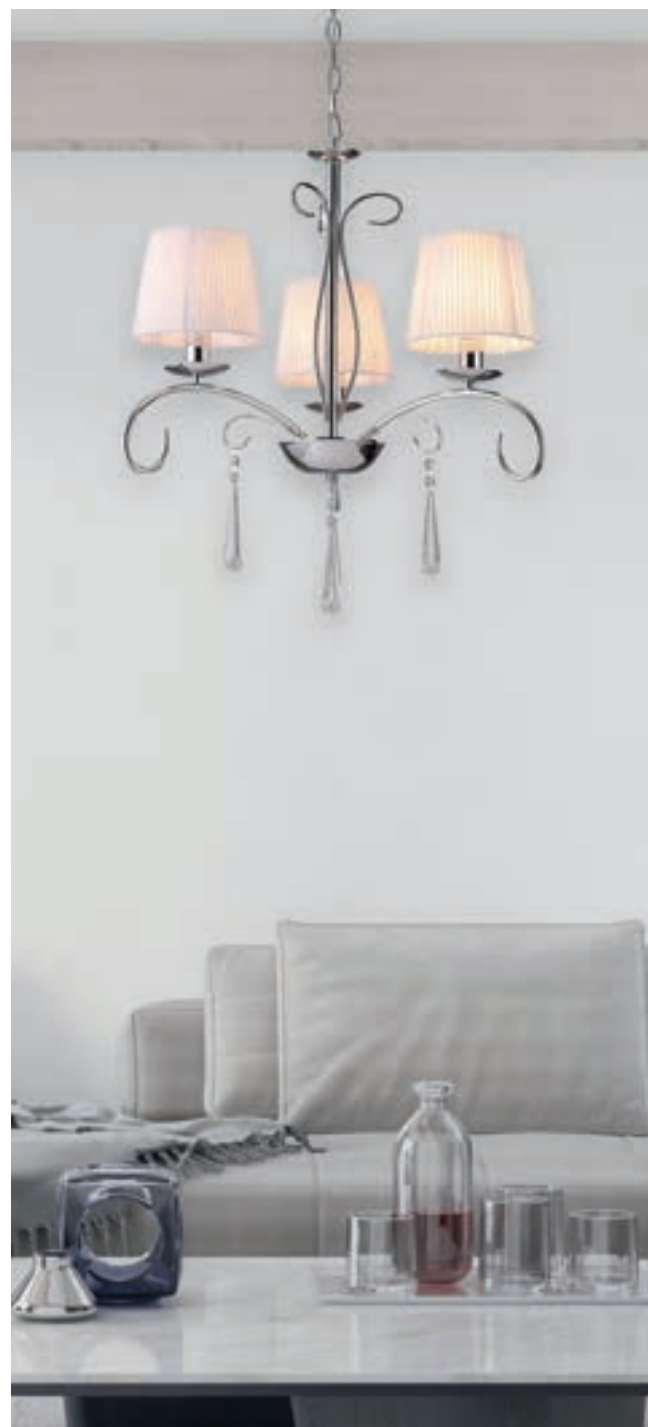

77-8192

77-8193

Paril
Antique Brass Wall Lamp
with Beige Shade

H 26cm
W 14cm
L 24cm

77-8192
KQ 9015-1W
E14, max 60W, 230V

D 11cm
H 65cm
h 32cm
D 54cm

77-8193
KQ 9015-3A
3xE14, max 60W, 230V

77-8196