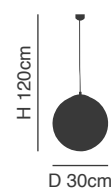

77-4478

77-4480

77-4479

77-4481

Globe

Metal Gold Clear Glass

77-4478
SE 3000-1 GOLD
1xE27, max 60W, 230V

77-4480
SE 3000-1 GOLD FL
1xE27, max 60W, 230V