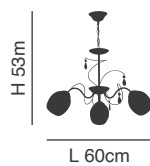

77-8084
KQ 2221/5
5xE27, max 60W, 230V

77-8083
KQ 2221/3
3xE27, max 60W, 230V