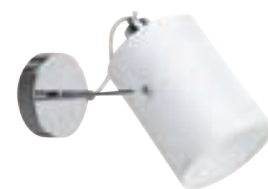

77-8088

KQ 2626/5
5xE27, max 60W, 230V

H 14cm

D 52cm

77-8087

KQ 2626/3
3xE27, max 60W, 230V

77-8099

77-8100