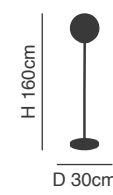

77-4481
SE 3000-1 BLACK FL
1xE27, max 60W, 230V