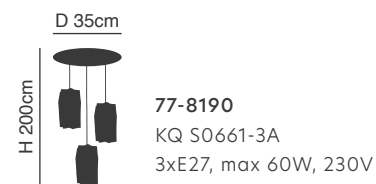

77-8191

Tangram

Black Metal Pendant

Includes hanging set:

77-8194
KQ S0661-5A
5xE27, max 60W, 230V

77-8190
KQ S0661-3A
3xE27, max 60W, 230V

77-8189
KQ S0661-1A
1xE27, max 60W, 230V

77-8191
KQ S0661-4A
4xE27, max 60W, 230V