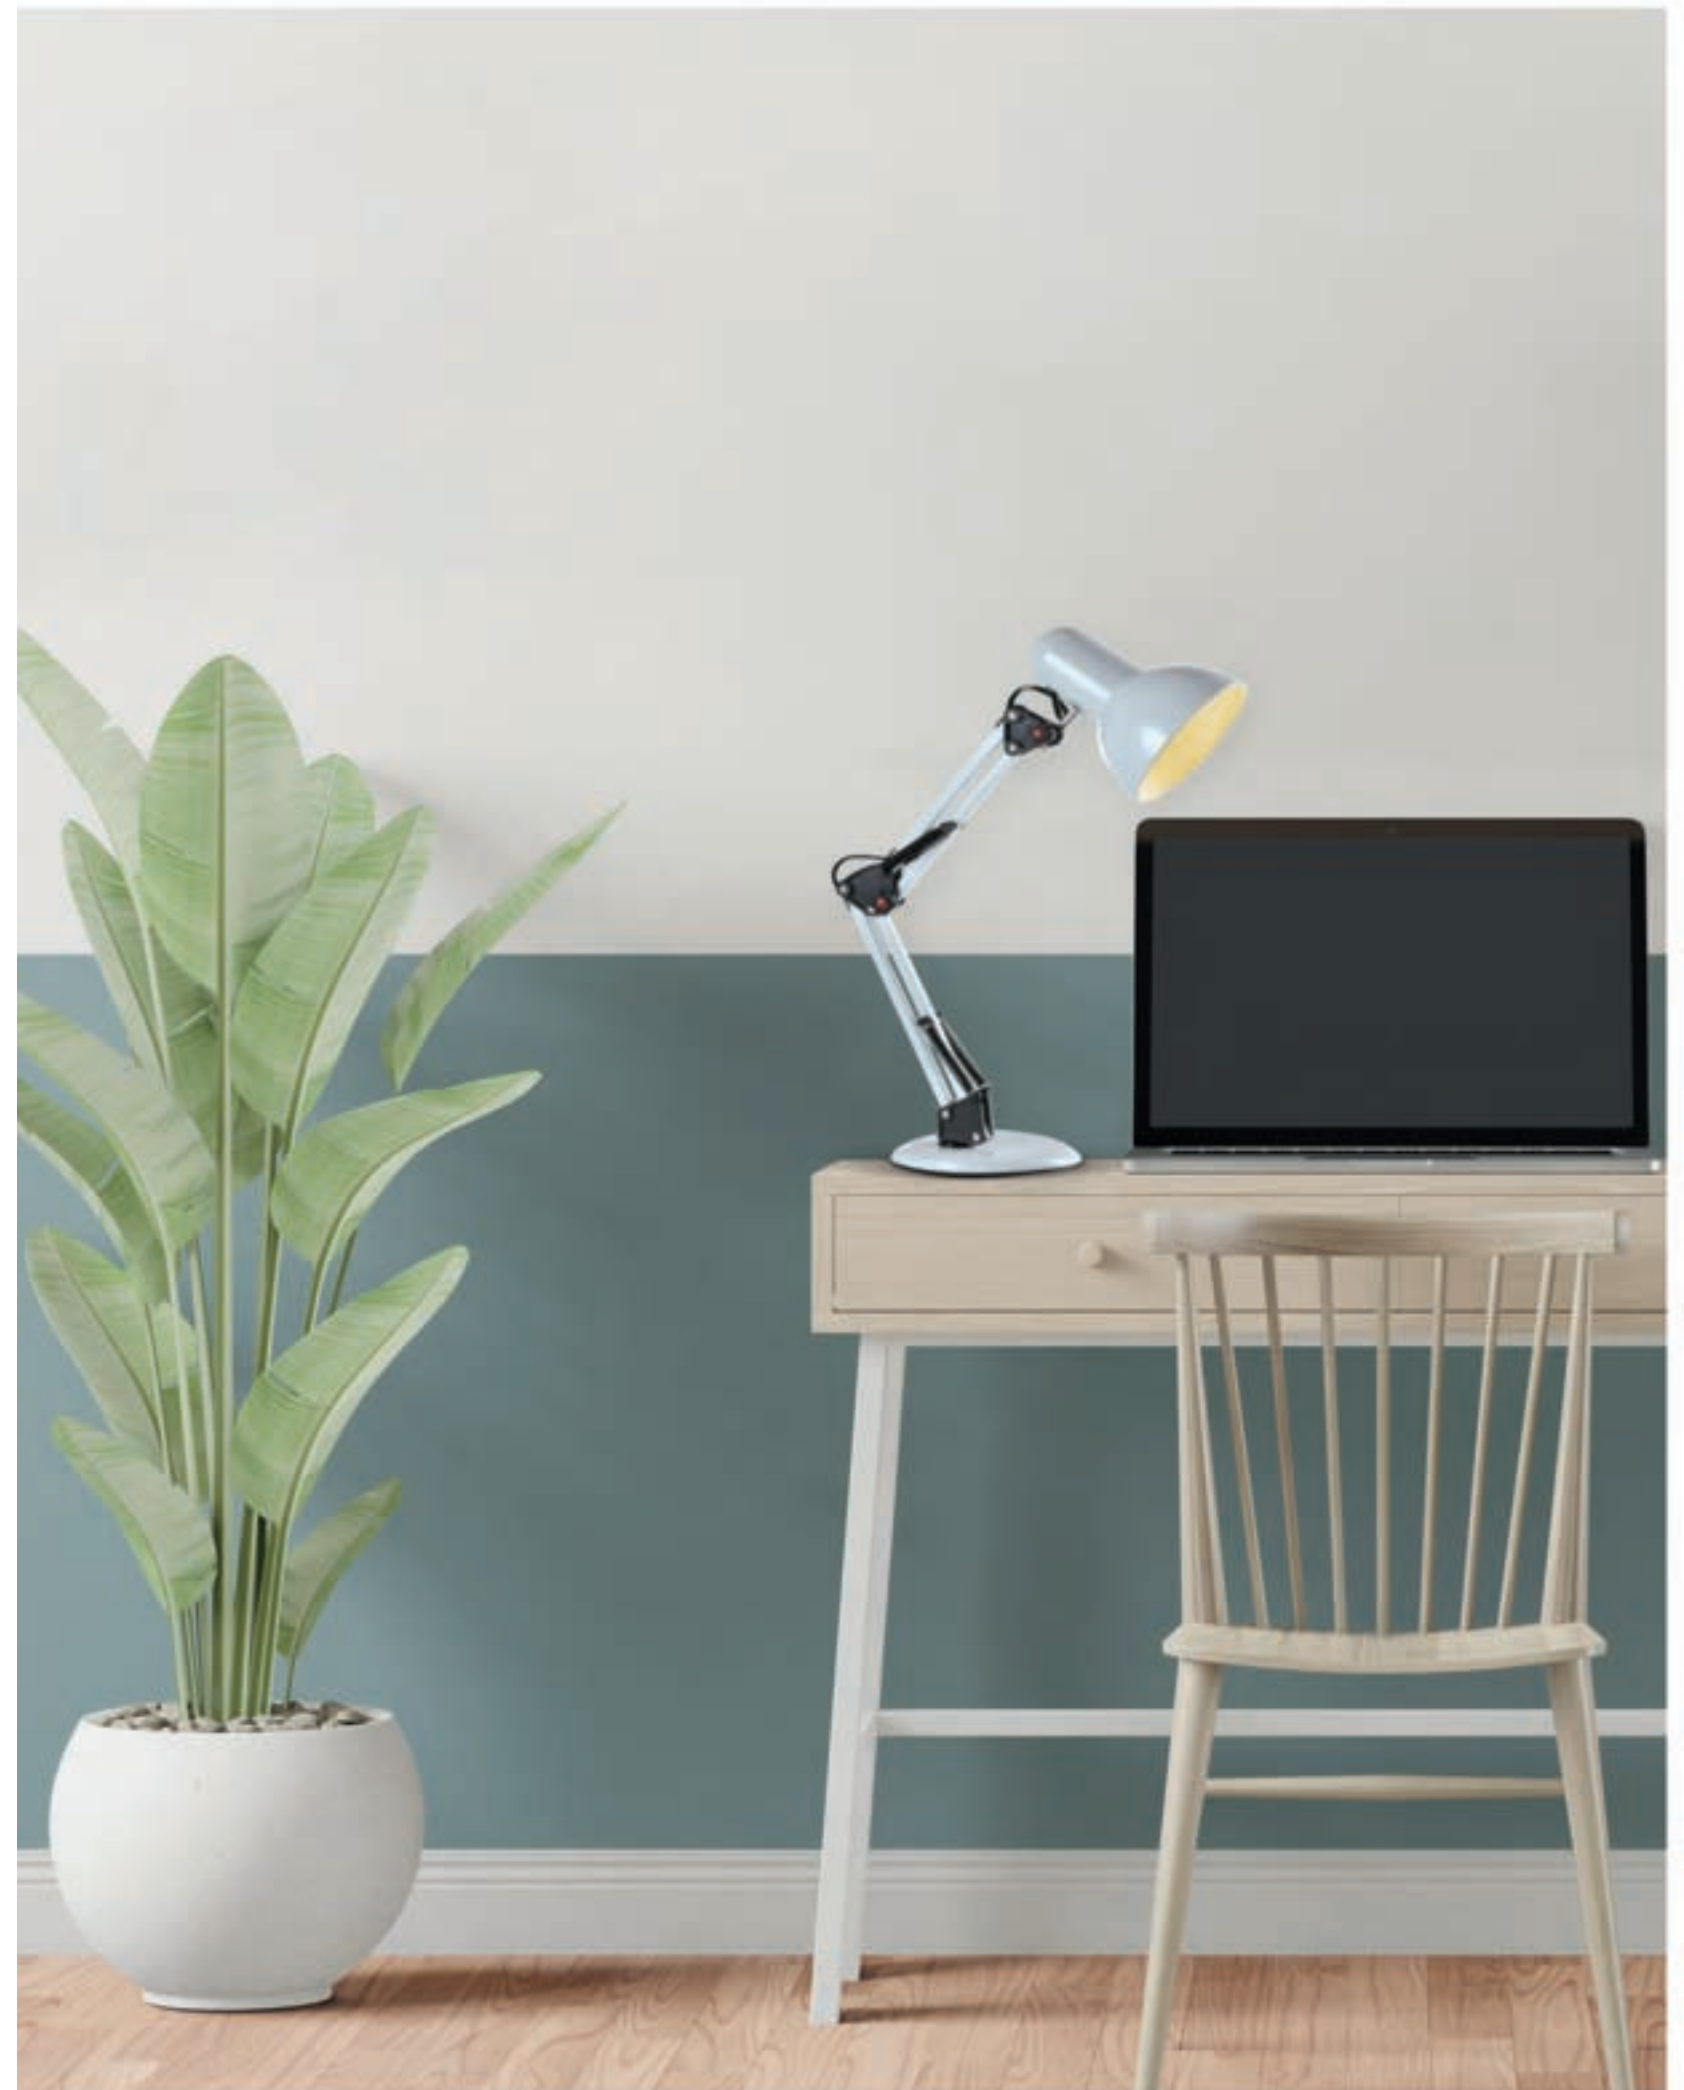

77-4493
YQ-2811
1xE27 max 40W 230V

77-4494
YQ-2811
1xE27 max 40W 230V