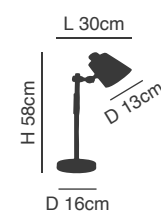

77-4496
YQ-25110
1xE27, max 40W, 230V