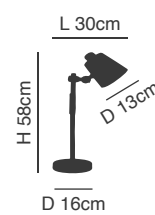

77-4495
YQ-25110
1xE27, max 40W, 230V