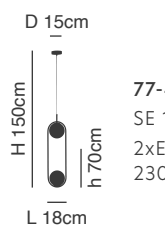

77-4492
SE 110-7
7xE14, max 60W,
230V

77-4489
SE 110-2
2xE14, max 60W,
230V