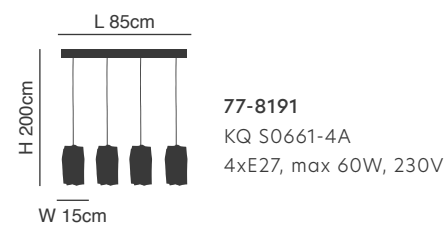

77-8191

Tangram

Black Metal Pendant

Includes hanging set:

77-8194
KQ S0661-5A
5xE27, max 60W, 230V

77-8190
KQ S0661-3A
3xE27, max 60W, 230V

77-8189
KQ S0661-1A
1xE27, max 60W, 230V

77-8191
KQ S0661-4A
4xE27, max 60W, 230V