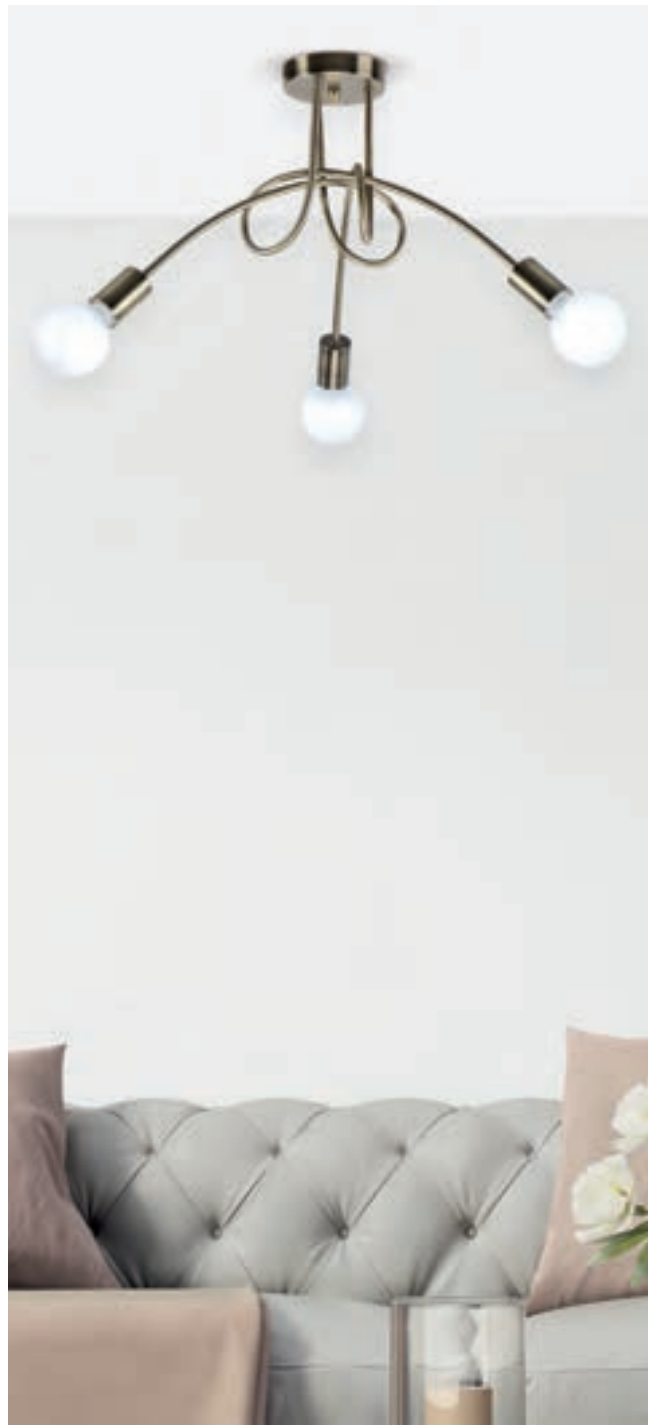

77-4490
SE 110-15-23
2xE14, max 60W,
230V

77-4489
SE 110-2
2xE14, max 60W,
230V

77-4488
SE 110-20
1xE14, max 60W,
230V

77-8090

77-8089

Quirky
Antique Bronze Ceiling

H 38cm

77-8090
 KQ 2627/5
 5xE27, max 60W, 230V
 D 64cm