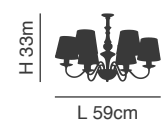

77-8171
SE LED 100
LED, 65watt,
5200lumen, 230V

77-8172
SE LED 65-4
LED, 42watt,
3360lumen, 230V

77-8173
SE LED 65-3
LED, 39watt,
3120lumen, 230V

77-8086

77-8085

Belo

Metal White Pendant
White Fabric Shade

77-8086
KQ 2576/6
6xE14, max 60W, 230V