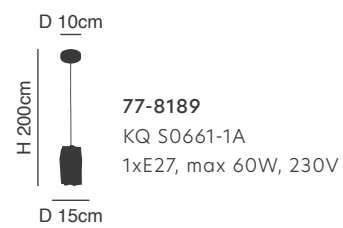

77-8191

Tangram

Black Metal Pendant

Includes hanging set:

77-8194
KQ S0661-5A
5xE27, max 60W, 230V

77-8190
KQ S0661-3A
3xE27, max 60W, 230V

77-8189
KQ S0661-1A
1xE27, max 60W, 230V

77-8191
KQ S0661-4A
4xE27, max 60W, 230V