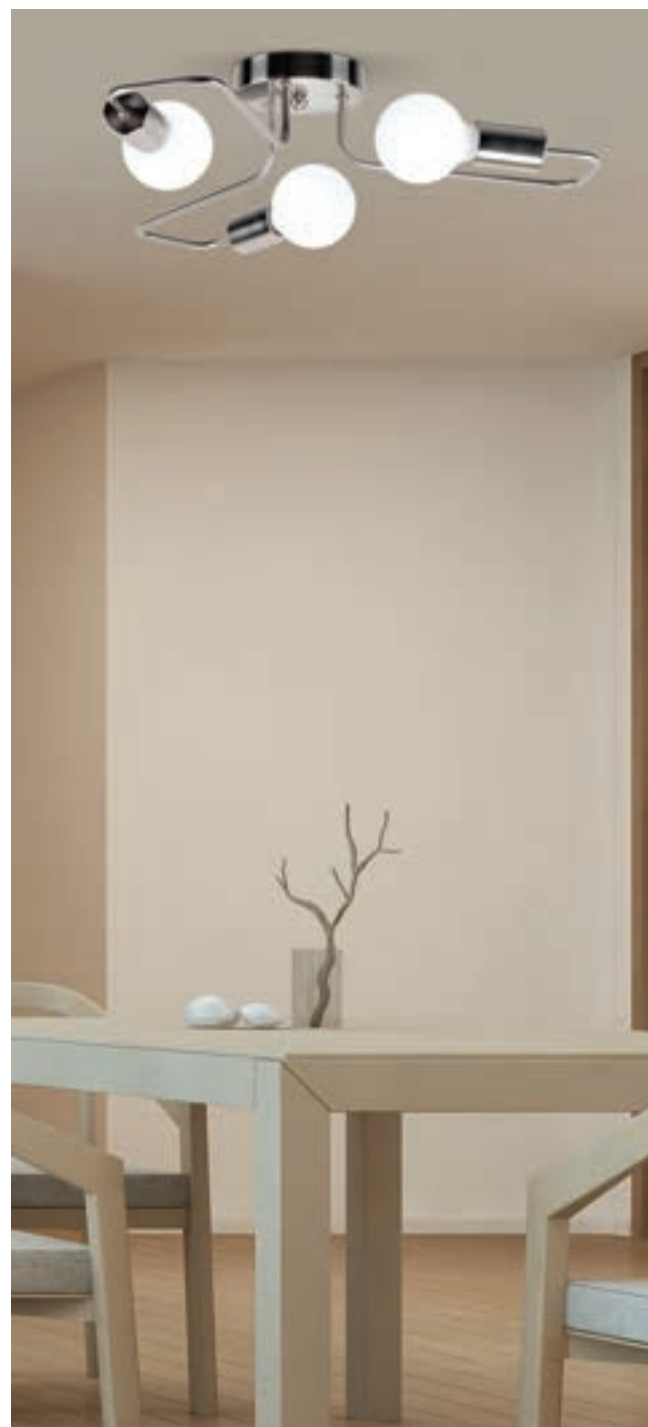

77-8088

Shevy

Metal nickel mat ceiling.

H 14cm

D 52cm

77-8088

KQ 2626/5
5xE27, max 60W, 230V

H 14cm

D 52cm

77-8087

KQ 2626/3
3xE27, max 60W, 230V