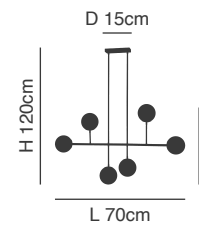

77-4488

77-4488
SE 110-20
1xE14, max 60W,
230V

77-4491
SE 110-6
6xE14, max 60W,
230V