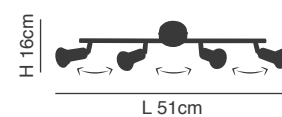

77-4448
SE 140-BR2
2xGU10,
max 50W, 230V

77-4449
SE 140-BR3
3xGU10,
max 50W, 230V

77-4450
SE 140-BR4
4xGU10,
max 50W, 230V