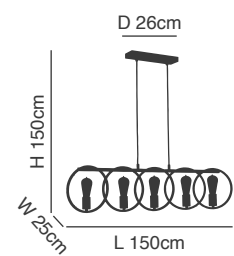

77-8203
KQ 9016-3P
E27, max 60W,
230V

77-8175
KQ 9016-1W
E27, max 60W,
230V

77-8176
KQ 9016-5
E27, max 60W,
230V