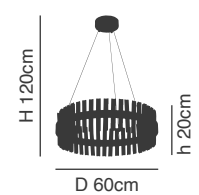

77-8212
M6612-600
LED, 67watt,
5025lumen, 230V