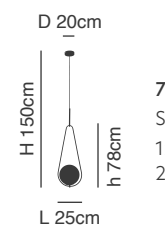

77-4489
SE 110-2
2xE14, max 60W,
230V