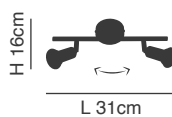

77-4447
SE 140-BR1
1xGU10,
max 50W, 230V

77-4449
SE 140-BR3
3xGU10,
max 50W, 230V