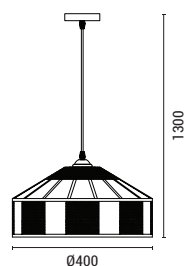

E27 IP20

144-32022  
**HELIOS**  
52023899

Black-Khaki  
Hemp Rope-Metal  
1xE27  
Max 40W  
220-240V  
∅ 300mm  
H: 1350mm

E27 IP20

144-32024  
**HELIOS**  
52023899

Black-Khaki  
Hemp Rope-Metal  
1xE27  
Max 40W  
220-240V  
∅ 400mm  
H: 1300mm