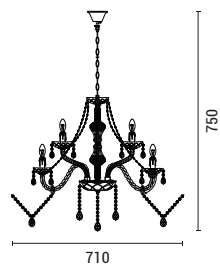

E27 IP20

**144-24015  
MARBELINE**  
52022438

Chrome  
Metal-Glass  
1xE27  
Max 40W  
220-240V  
ø 160mm  
H: 270mm

E27 IP20

**144-47001**  
**KRISTALLO**  
520215870

Chrome  
Metal-Crystal  
9xE14  
Max 15W  
220-240V  
W: 710mm  
H: 750mm