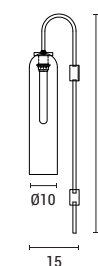

E14 IP20

**144-56001  
CALLIOPE**  
5202744

Gold-Green Glass  
Copper-Glass  
1xE14  
Max 10W  
220-240V  
L: 100mm  
W: 150mm  
H: 700mm

E14 IP20

**144-56002  
CALLIOPE**  
5202744

Gold-Clear Glass  
Copper-Crystal  
1xE14  
Max 10W  
220-240V  
L: 100mm  
W: 150mm  
H: 700mm