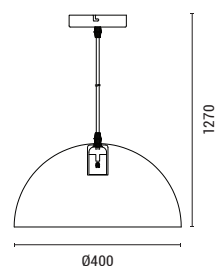

144-27021
LAVA
52027648

Black
Metal
1xE27
Max 40W
220-240V
ø 400mm
H: 1270mm

E27 IP20