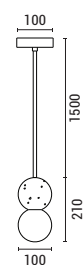

144-50023
SALPICO
52023749

Black
Plaster
1xG9
Max 15W
220-240V
ø 100mm
H: 1710mm

G9 IP20