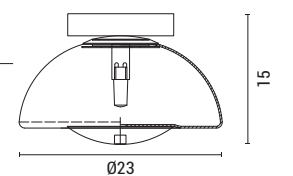

E27 IP20

144-28522  
**CLEAR**  
 52025405

Chrome  
 Metal-Glass  
 1xG9  
 Max 25W  
 220-240V  
 ø 230mm  
 H: 1260mm

G9 IP20

144-28523  
**CLEAR**  
 52024853

Chrome  
 Metal-Glass  
 1xG9  
 Max 25W  
 220-240V  
 ø 230mm  
 H: 150mm