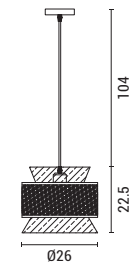

E27 IP20

**144-33035**  
**KAI**  
520221362

Brown  
Metal-Paper Rattan  
1xE27  
Max 40W  
220-240V  
ø 575mm  
H: 1350mm

E27 IP20

**144-33051**  
**ISLA**  
52026015

Beige  
Metal-Fabric-Paper  
1xE27  
Max 40W  
220-240V  
ø 260mm  
H: 1260mm