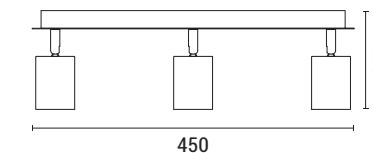

**145-25267
BRAVA**
5205474

Grey Metal
Aluminium
3xGU10
Max 7W
220-240V
L: 450mm
H: 120mm

LED IP20