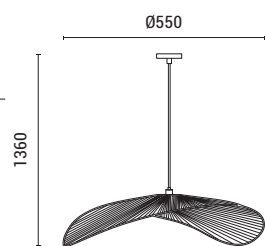

E27 IP20

144-33089  
**LAGOON**  
52029741

Natural  
Bamboo  
1xE27  
Max 40W  
220-240V  
ø 760mm  
H: 1470mm

E27 IP20

144-33094  
**OASIS**  
52024416

Natural  
Paper Rope with Metal  
1xE27  
Max 40W  
220-240V  
ø 550mm  
H: 1360mm