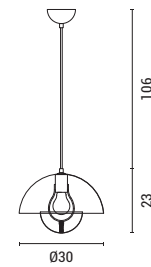

144-28553
JARDEN
52025497

Glossy Milky
Metal
1xE27
Max 40W
220-240V
ø 300mm
H: 1290mm

E27 IP20