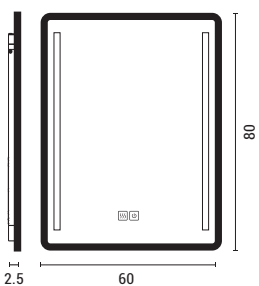

LED IP44 3CCT