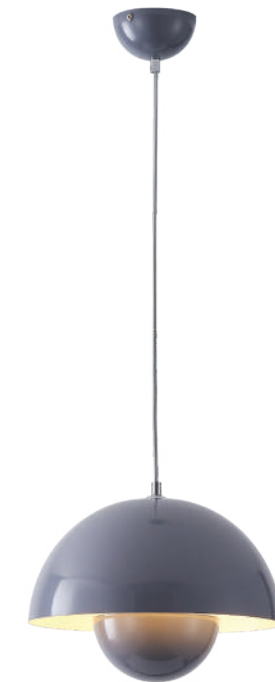

144-28552
JARDEN
52025451

Glossy Grey
Metal
1xE27
Max 40W
220-240V
ø 300mm
H: 1290mm

E27 IP20