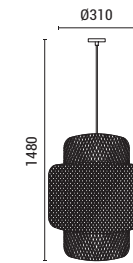

E27 IP20

144-33086
AURA
52024945

Natural
Bamboo
1xE27
Max 40W
220-240V
ø 310mm
H: 1480mm

E27 IP20