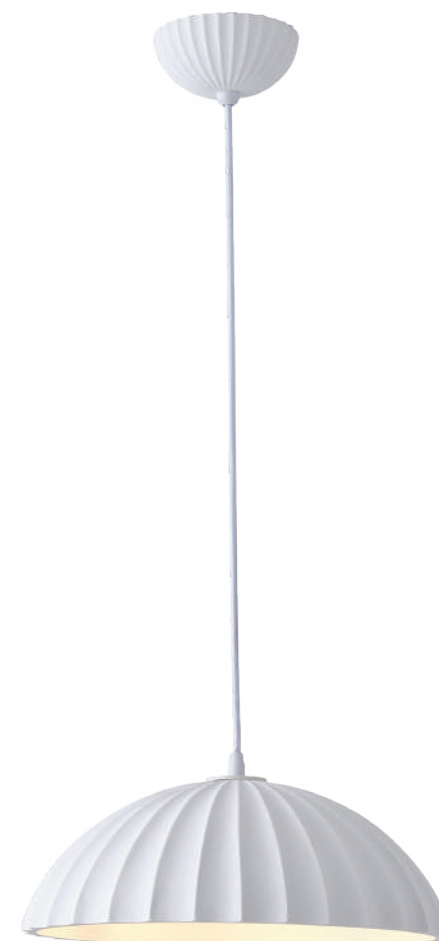

E27 IP20

144-50028  
**CALCO**  
520211972

White  
Plaster  
1xE27  
Max 40W  
220-240V  
ø 500mm  
H: 1830mm

E27 IP20

144-50027  
**CALCO**  
52029499

White  
Plaster  
1xE27  
Max 40W  
220-240V  
ø 300mm  
H: 1630mm