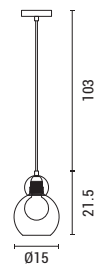

144-28503
AURELIA
52023594

Black-Brass
Metal-Glass
1xE27
Max 40W
220-240V
ø 150mm
H: 1240mm

E27 IP20

144-28504
AURELIA
5202322

Black-Brass
Metal-Glass
1xE27
Max 40W
220-240V
ø 130mm
H: 1220mm

E27 IP20

144-28505
AURELIA
5202322

Black-Brass
Metal-Glass
1xE27
Max 40W
220-240V
ø 100mm
H: 1270mm

E27 IP20