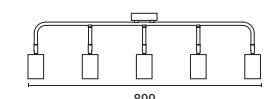

GU10 IP20

145-25230  
**OLYMP**  
52023807

White-Chrome  
Metal  
3xGU10  
Max 7W  
220-240V  
L: 500mm  
W: 90mm  
H: 230mm

GU10 IP20

145-25231  
**OLYMP**  
52026877

White-Chrome  
Metal  
5xGU10  
Max 7W  
220-240V  
L: 800mm  
W: 90mm  
H: 230mm