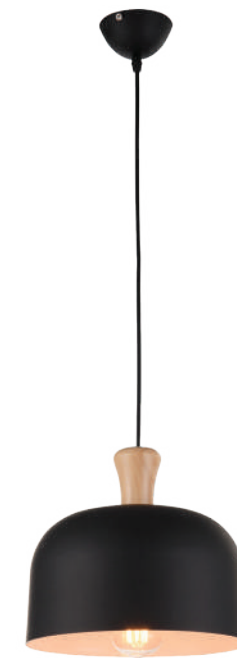

144-24127
SMOOTH
52024199

Black
Metal-Wood
1xE27
Max 40W
220-240V
ø 270mm
H: 1300mm

E27 IP20