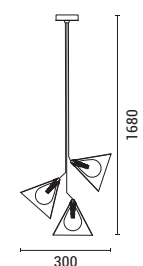

**144-24113
DELTA**
520214467

Smoke
Metal-Glass
3xG9
Max 10W
220-240V
ø 300mm
H: 1680mm

G9

IP20