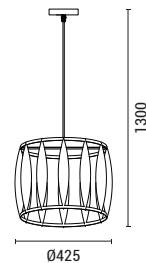

144-46026
CROWN
52028073

Black
Metal
1xE27
Max 40W
220-240V
ø 425mm
H: 1300mm

E27 IP20

144-46028
AIRY
52024945

Black-White
Metal-Glass
1xE27
Max 40W
220-240V
ø 450mm
H: 1270mm

E27 IP20

144-46027
AIRY
52025830

Black-White
Metal-Glass
1xE27
Max 40W
220-240V
ø 340mm
H: 1520mm

E27 IP20