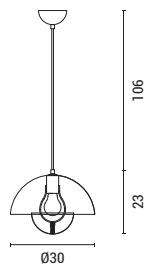

E27 IP20

144-24146  
**CHROMA**  
52022631

Green-Wood  
Metal-Wood  
1xE27  
Max 40W  
220-240V  
ø 180mm  
H: 1140mm

E27 IP20

144-28550  
**JARDEN**  
52025451

Glossy Black  
Metal  
1xE27  
Max 40W  
220-240V  
ø 300mm  
H: 1290mm