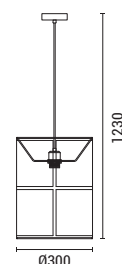

144-33067
ERA
52026555

Mattt Black
Metal-Fabric Shade
1xE27
Max 40W
220-240V
ø 300mm
H: 1230mm

E27 IP20