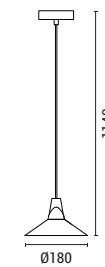

E27 IP20

144-24146
CHROMA
52022631

Green-Wood
Metal-Wood
1xE27
Max 40W
220-240V
ø 180mm
H: 1140mm

E27 IP20