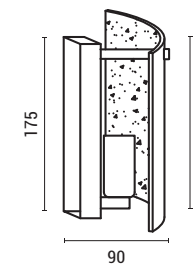

Chrome  
Metal-Glass  
8xE14  
Max 15W  
220-240V  
ø 650mm  
H: 680mm

E14 IP20

144-24056  
**FOLIA**  
520216871

Chrome  
Metal-Glass  
5xE14  
Max 15W  
220-240V  
ø 520mm  
H: 680mm

E14 IP20

144-24055  
**FOLIA**  
52023003