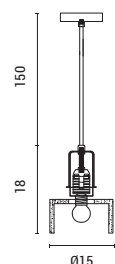

**144-46004
MARBLE**
52021023

Gold-White
Metal-Marble
1xE27
Max 40W
220-240V
ø 150mm
H: 1680mm

E27 IP20

**144-46003
MARBLE**
52021023

Gold-Green
Metal-Marble
1xE27
Max 40W
220-240V
ø 150mm
H: 1680mm

E27 IP20

**144-46005
MARBLE**
52021023

Gold-Black
Metal-Marble
1xE27
Max 40W
220-240V
ø 150mm
H: 1680mm

E27 IP20