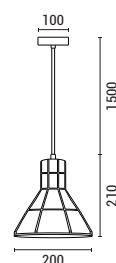

144-50007
ARME
52023968

Grey
Concrete
1xE27
Max 40W
220-240V
ø 200mm
H: 1710mm

E27 IP20