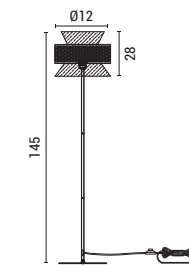

144-33054
ISLA
520214053

Beige
Metal-Fabric-Paper
1xE27
Max 40W
220-240V
ø 120mm
H: 1450mm

E27 IP20