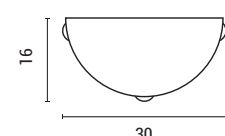

Honey-Bronze
Metal&Glass
1xE27
220-240V
L: 160mm
ø 30mm
H: 160mm

E27 IP20