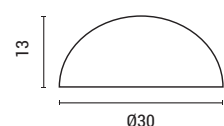

Classic glass,  
timeless shine

145-23200  
**TINA**  
52021885

White  
Glass  
1xE27  
220-240V  
ø 30mm  
H: 130mm

E27 IP20

145-23201  
**TINA**  
52022960

White  
Glass  
1xE27  
220-240V  
ø 40mm  
H: 140mm