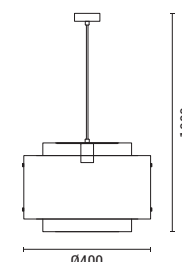

144-33067
ERA
52026555

Mattt Black
Metal-Fabric Shade
1xE27
Max 40W
220-240V
ø 300mm
H: 1230mm

E27 IP20

144-33066
ERA
52025106

Mattt Black
Metal-Fabric Shade
1xE27
Max 40W
220-240V
ø 250mm
H: 1180mm

E27 IP20

144-33061
MUSA
52027487

Beige
Metal-Fabric Shade
1xE27
Max 40W
220-240V
ø 400mm
H: 1090mm

E27 IP20

144-33060
MUSA
5202621

Beige
Metal-Fabric Shade
1xE27
Max 40W
220-240V
ø 320mm
H: 1090mm

E27 IP20