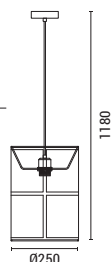

144-33066
ERA
52025106

Mattt Black
Metal-Fabric Shade
1xE27
Max 40W
220-240V
ø 250mm
H: 1180mm

E27 IP20