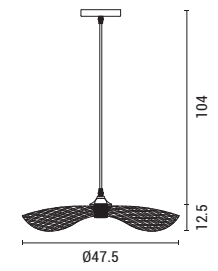

144-31011
CROSSLINE
520259690

Bamboo Black
Metal-Bamboo
1xE27
Max 40W
220-240V
ø 470mm
H: 1160mm

E27 IP20