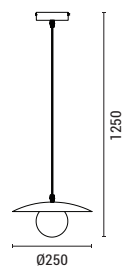

G9 IP20

144-28527
COBACABANA
52023381

White
Metal
1xG9
Max 25W
220-240V
ø 250mm
H: 1250mm