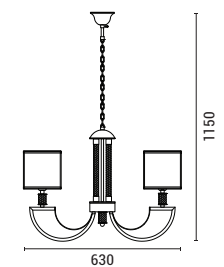

144-47019
NOBLE
520212409

Silver
Metal-Fabric
6xE14
Max 15W
220-240V
ø 630mm
H: 1150mm

E14 IP20