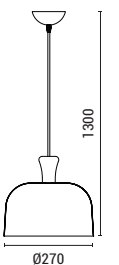

E27 IP20

144-24127  
**SMOOTH**  
52024199

Black  
Metal-Wood  
1xE27  
Max 40W  
220-240V  
ø 270mm  
H: 1300mm

E27 IP20

144-24125  
**SMOOTH**  
52024199

Grey  
Metal-Wood  
1xE27  
Max 40W  
220-240V  
ø 270mm  
H: 1300mm