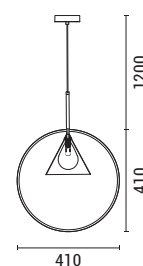

**144-24111
DELTA**
52026187

Smoke
Metal-Glass
1xG9
Max 25W
220-240V
ø 410mm
H: 1610mm

G9

IP20