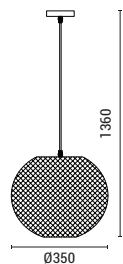

E27 IP20

144-46016  
**OGGI**  
52026762

Black  
Metal  
1xE27  
Max 40W  
220-240V  
ø 300mm  
H: 470mm

E27 IP20

144-46011  
**MESH**  
52024531

Black  
Metal  
1xE27  
Max 40W  
220-240V  
ø 350mm  
H: 1360mm