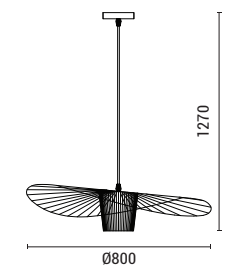

E27 IP20

**144-46019**  
**CAP**

5202636

Black  
Metal  
1xE27  
Max 40W  
220-240V  
ø 600mm  
H: 1270mm

E27 IP20

**144-46020**  
**CAP**

52029258

Black  
Metal  
1xE27  
Max 40W  
220-240V  
ø 800mm  
H: 1270mm