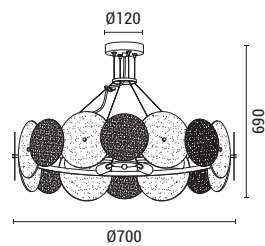

Black  
Metal-Glass  
1xE14  
Max 15W  
220-240V  
L: 170mm  
W: 90mm  
H: 180mm

E14 IP20

144-24042  
**GLOW**  
52022415

French Gold  
Metal-Glass  
8xE14  
Max 15W  
220-240V  
ø 700mm  
H: 690mm

E14 IP20