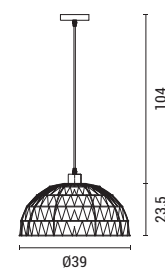

Brown
Metal-Paper Rope
1xE27
Max 40W
220-240V
ø 390mm
H: 1270mm

E27 IP20 WARM WHITE

144-32012
VENTO
52024393

Cream
Metal-Paper Rope
1xE27
Max 40W
220-240V
ø 300mm
H: 1270mm

E27 IP20 WARM WHITE

Coffee
Metal-Paper Rope
1xE27
Max 40W
220-240V
ø 390mm
H: 1270mm

E27 IP20