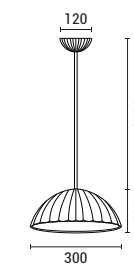

E27 IP20

144-50028  
**CALCO**  
520211972

White  
Plaster  
1xE27  
Max 40W  
220-240V  
ø 500mm  
H: 1830mm

E27 IP20

144-50027  
**CALCO**  
52029499

White  
Plaster  
1xE27  
Max 40W  
220-240V  
ø 300mm  
H: 1630mm