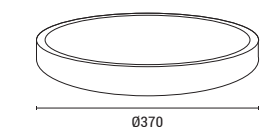

**144-51020
MOONLIGHT**

52023150

White
Metal-MS-ABS
LED 24w
1600Lm
220-240V
3CCT(3000-4000-6000K)
ø 370mm
H: 65mm