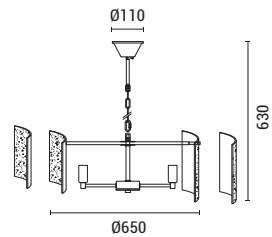

144-24057
FOLIA
520222408

Chrome
Metal-Glass
8xE14
Max 15W
220-240V
ø 650mm
H: 680mm

E14 IP20

144-24056
FOLIA
520216871

Chrome
Metal-Glass
5xE14
Max 15W
220-240V
ø 520mm
H: 680mm

E14 IP20

144-24055
FOLIA
52023003

Black
Metal-Glass
1xE14
Max 15W
220-240V
L: 170mm
W: 90mm
H: 180mm

E14 IP20