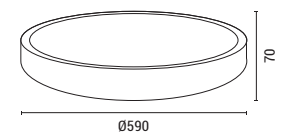

**144-51025
MOONLIGHT**
52027420

White
Metal-MS-ABS
LED 50w
3500Lm
220-240V
3CCT(3000-4000-6000K)
ø 590mm
H: 70mm

LED IP20 3CCT