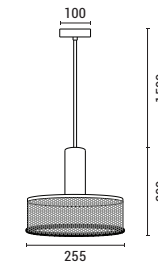

**144-50002
SCOIRO**
52023807

Black
Concrete-Metal
1xE27
Max 40W
220-240V
ø 255mm
H: 1700mm

E27 IP20