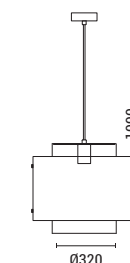

E27 IP20

144-33060
MUSA
5202621

Beige
Metal-Fabric Shade
1xE27
Max 40W
220-240V
ø 320mm
H: 1090mm

E27 IP20