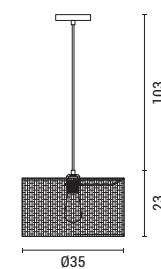

144-31032
AENON
52025497

Pampas Grass
Metal-Pampas grass
1xE27
Max 40W
220-240V
ø 350mm
H: 1260mm

E27 IP20