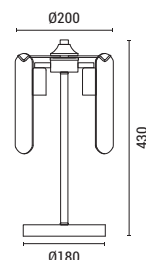

144-40020
MIRA
520222161

Black Chrome
Metal-Glass
8xE14
Max 15W
220-240V
ø 420mm
H: 1500mm

E14 IP20

144-40022
MIRA
52028706

Black Chrome
Metal-Glass
3xE14
Max 15W
220-240V
ø 200mm
H: 430mm

E14 IP20

144-40023
MIRA
520219355

Black Chrome
Metal-Glass
3xE14
Max 15W
220-240V
ø 300mm
H: 1600mm

E14 IP20

144-40021
MIRA
520238238

Black Chrome
Metal-Glass
14xE14
Max 15W
220-240V
ø 550mm
H: 1500mm

E14 IP20