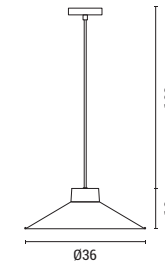

144-28506
NELI
52024922

Glossy Cream
Metal
1xE27
Max 40W
220-240V
ø 360mm
H: 1150mm

E27 IP20