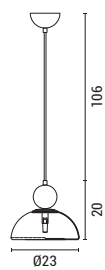

144-28522
CLEAR
52025405

Chrome
Metal-Glass
1xG9
Max 25W
220-240V
ø 230mm
H: 1260mm

G9 IP20

144-28523
CLEAR
52024853

Chrome
Metal-Glass
1xG9
Max 25W
220-240V
ø 230mm
H: 150mm

LED IP20