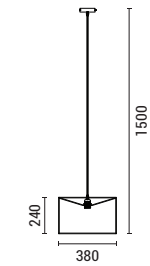

144-33069
SOHO
52024405

Black
Metal-Fabric
1xE27
Max 40W
220-240V
ø 380mm
H: 1500mm

E27 IP20