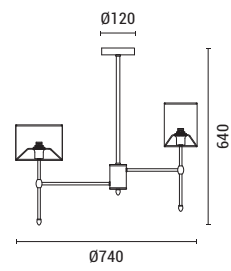

144-24051
VELI
520220574

White-Black
Metal-Fabric Shade
6xE14
Max 15W
220-240V
ø 740mm
H: 640mm

E14 IP20