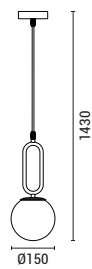

E27 IP20

144-28516  
**ORBA**  
 52023646

White-Copper  
 Metal-Glass  
 1xE27  
 Max 40W  
 220-240V  
 L: 150mm  
 W: 150mm  
 H: 1430mm

E27 IP20

144-28514  
**ORBA**  
 52024416

White-Copper  
 Metal-Glass  
 2xE27  
 Max 40W  
 220-240V  
 L: 320mm  
 W: 150mm  
 H: 1550mm