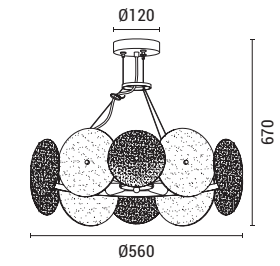

144-24041  
**GLOW**  
520218285

French Gold  
Metal-Glass  
6xE14  
Max 15W  
220-240V  
ø 560mm  
H: 670mm

E14 IP20

144-24040  
**GLOW**  
52026348

French Gold  
Metal-Glass  
2xE14  
Max 15W  
220-240V  
L: 160mm  
W: 330mm  
H: 180mm