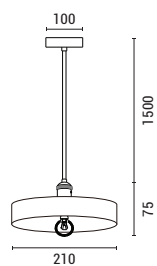

144-50005
YESO
52024301

Grey
Concrete-Metal
1xE27
Max 40W
220-240V
ø 210mm
H: 1575mm

E27 IP20

144-50009
YESO
52024554

Grey
Concrete
1xE27
Max 40W
220-240V
ø 240mm
H: 1710mm

E27 IP20

144-50012
YESO
52023876

Grey
Concrete
1xE27
Max 40W
220-240V
ø 150mm
H: 1750mm

E27 IP20