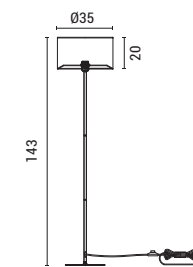

144-31030
AENON
52028913

Pampas Grass
Metal-Pampas grass
1xE27
Max 40W
220-240V
ø 580mm
H: 1290mm

E27 IP20

144-31031
AENON
52024508

Pampas Grass
Metal-Pampas grass
1xE27
Max 40W
220-240V
ø 250mm
H: 1260mm

E27 IP20

144-31032
AENON
52025497

Pampas Grass
Metal-Pampas grass
1xE27
Max 40W
220-240V
ø 350mm
H: 1260mm

E27 IP20

144-31034
AENON
52029074

Pampas Grass
Metal-Pampas grass
1xE27
Max 40W
220-240V
ø 350mm
H: 1430mm

E27 IP20

144-31033
AENON
52025382

Pampas Grass
Metal-Pampas grass
1xE27
Max 40W
220-240V
W: 180mm
H: 465mm

E27 IP20

144-31035
AENON
52023933

Beige
Metal-Pampas grass
1xE27
Max 40W
220-240V
ø 190mm
H: 270mm

E27 IP20