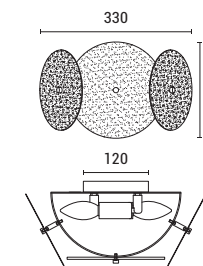

144-24040
GLOW
52026348

French Gold
Metal-Glass
2xE14
Max 15W
220-240V
L: 160mm
W: 330mm
H: 180mm

E14 IP20