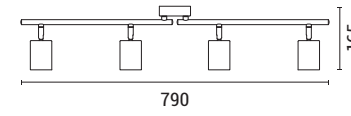

White-Chrome
Metal
4xGU10
Max 7W
220-240V
L: 790mm
W: 80mm
H: 165mm

GU10 IP20