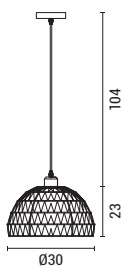

E27 IP20

144-32013  
**VENTO**  
5202613

Brown  
Metal-Paper Rope  
1xE27  
Max 40W  
220-240V  
ø 390mm  
H: 1270mm

E27 IP20 WARM WHITE

144-32012  
**VENTO**  
52024393

Cream  
Metal-Paper Rope  
1xE27  
Max 40W  
220-240V  
ø 300mm  
H: 1270mm