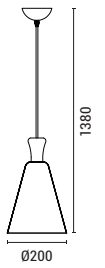

E27 IP20

144-24128  
**OPACO**  
52024199

Yellow  
Metal-Wood  
1xE27  
Max 40W  
220-240V  
ø 200mm  
H: 1380mm

E27 IP20

144-24130  
**OPACO**  
52024199

White  
Metal-Wood  
1xE27  
Max 40W  
220-240V  
ø 200mm  
H: 1380mm