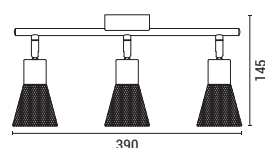

52024152

Black-Wood Finish
Metal
3xE14
Max 7W
220-240V
L: 390mm
W: 80mm
H: 145mm

E14 IP20 WARM WHITE