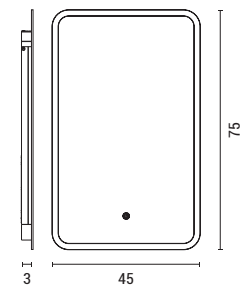

LED IP44 COOL WHITE