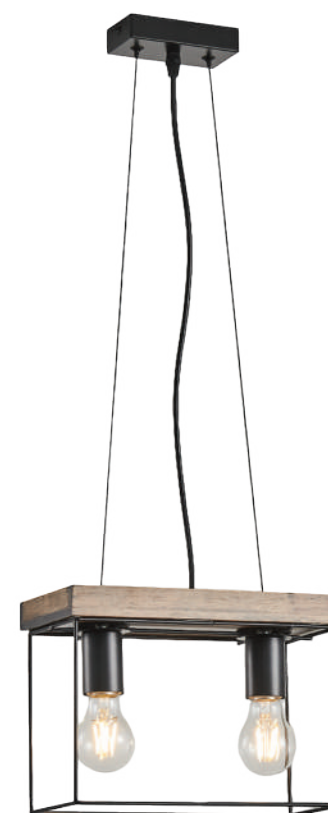

**144-30115
MULTIPLA**
52024922

Black-Brown
Metal-Wood
2xE27
Max 40W
220-240V
L: 300mm
W: 125mm
H: 1230mm

E27 IP20