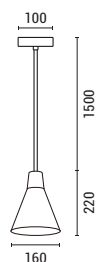

144-50016
GESO
52023968

Khaki
Rubber Wood-Concrete
1xE27
Max 40W
220-240V
ø 160mm
H: 1720mm

E27 IP20