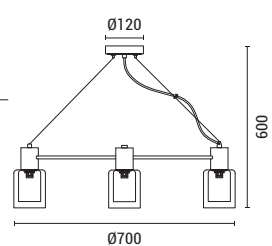

E27 IP20

**144-24010**  
**MADISSON**

52022438

Champagne Gold  
Metal-Glass  
1xE27  
Max 40W  
220-240V  
ø 180mm  
H: 210mm

E27 IP20

**144-24046  
SILENCE**  
520215146

Mattt Black-Brass  
Metal-Glass  
6xE14  
Max 15W  
220-240V  
ø 700mm  
H: 600mm