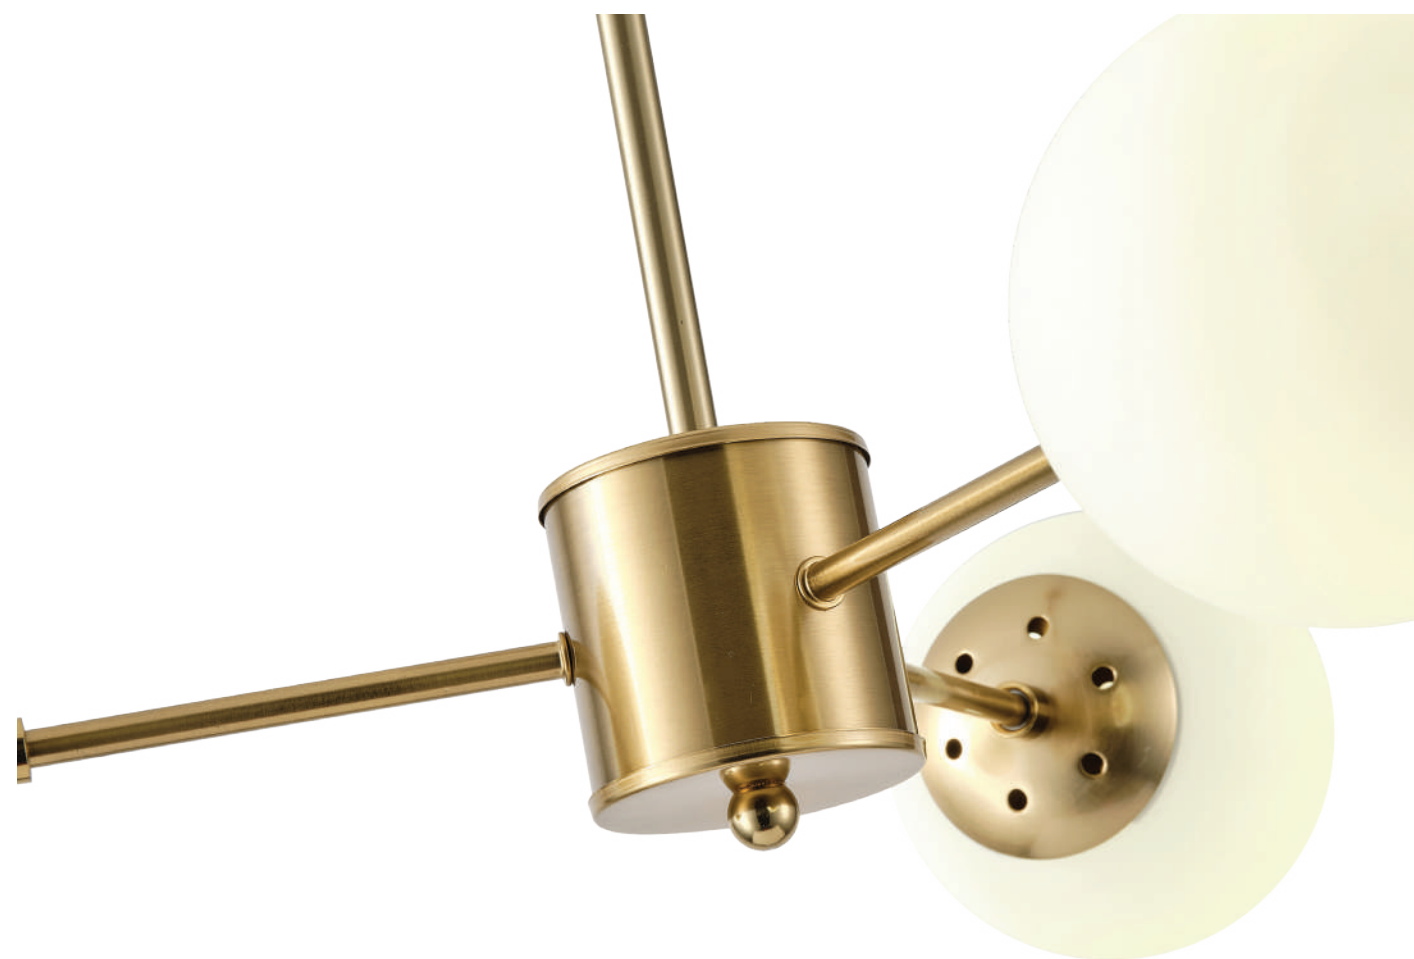

E27 IP20

144-28540  
**RELIAC**  
52024221

Black-Gold  
Metal-Glass  
1xE27  
Max 40 W  
220-240V  
ø 180mm  
H: 1205mm

E27 IP20

144-28543  
**RELIAC**  
52025497

Black-Gold  
Metal-Glass  
1xE27  
Max 40 W  
220-240V  
W: 180mm  
H: 415mm

E27 IP20

144-28522  
**CLEAR**  
 52025405

Chrome  
 Metal-Glass  
 1xG9  
 Max 25W  
 220-240V  
 ø 230mm  
 H: 1260mm

G9 IP20

144-28523  
**CLEAR**  
 52024853

Chrome  
 Metal-Glass  
 1xG9  
 Max 25W  
 220-240V  
 ø 230mm  
 H: 150mm

LED IP20

144-20019  
**ORBA**  
52024957

White-Copper  
Metal-Glass  
3xE27  
Max 40W  
220-240V  
L: 620mm  
W: 620mm  
H: 730mm

E27 IP20

144-20020  
**ORBAF**  
52028292

White-Copper  
Metal-Glass  
6xE27  
Max 40W  
220-240V  
L: 720mm  
W: 720mm  
H: 730mm