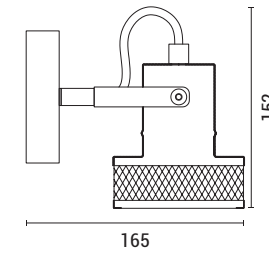

145-25045
SOLUN
52023643

Black
Metal
1xGU10
Max 5W
220-240V
L: 165mm
W: 100mm
H: 152mm

GU10 IP20