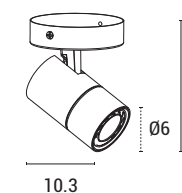

White-Black
Aluminium-Steel
1xGU10
Max 7W
220-240V
L: 100mm
W: 100mm
H: 135mm

145-25006
ALINE
5202212

White-Black
Aluminium-Steel
1xGU10
Max 7W
220-240V
L: 110mm
W: 70mm
H: 135mm