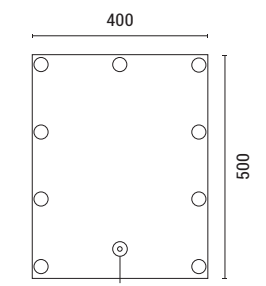

LED IP44 3CCT