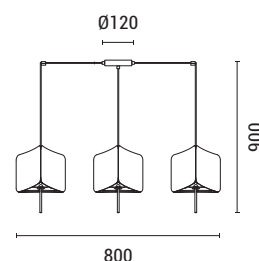

144-33063
TOSCANY
52027659

Beige
Metal-Fabric Shade
1xE14
Max 15W
220-240V
L: 800mm
W: 250mm
H: 900mm