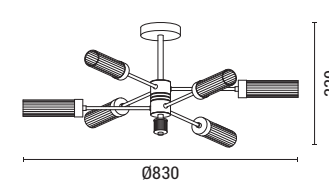

E14 IP20

**144-24012**  
**MADISSON**

520211086

Champagne Gold  
Metal-Glass  
5xE27  
Max 40W  
220-240V  
ø 590mm  
H: 380mm

E27 IP20

**144-24011**  
**MADISSON**

52027659

Champagne Gold  
Metal-Glass  
3xE27  
Max 40W  
220-240V  
ø 590mm  
H: 380mm