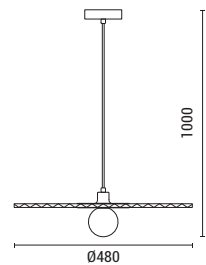

**144-28511
PIRUETTE**
52025072

Mattt White
Metal-Fabric Shade-Glass
1xG9
Max 10W
220-240V
ø 480mm
H: 1000mm

G9 IP20