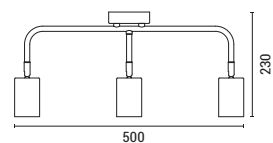

GU10 IP20

145-25225  
**OLYMP**  
52026877

Black  
Metal  
5xGU10  
Max 7W  
220-240V  
L: 800mm  
W: 90mm  
H: 230mm

GU10 IP20

145-25224  
**OLYMP**  
52023807

Black  
Metal  
3xGU10  
Max 7W  
220-240V  
L: 500mm  
W: 90mm  
H: 230mm