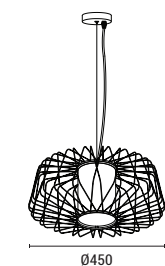

E27 IP20

144-46026  
**CROWN**  
52028073

Black  
Metal  
1xE27  
Max 40W  
220-240V  
ø 425mm  
H: 1300mm

E27 IP20

144-46028  
**AIRY**  
52024945

Black-White  
Metal-Glass  
1xE27  
Max 40W  
220-240V  
ø 450mm  
H: 1270mm