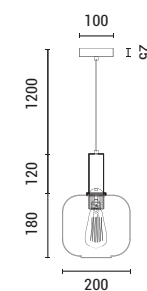

Amber
Metal-Glass
1xE27
Max 15W
220-240V
L: 200mm
W: 200mm
H: 1485mm

E27 IP20