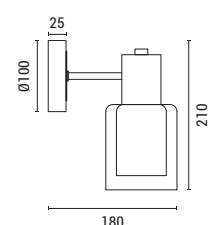

E27 IP20

**144-24010**  
**MADISSON**

52022438

Champagne Gold  
Metal-Glass  
1xE27  
Max 40W  
220-240V  
ø 180mm  
H: 210mm

E27 IP20

**144-24046  
SILENCE**  
520215146

Mattt Black-Brass  
Metal-Glass  
6xE14  
Max 15W  
220-240V  
ø 700mm  
H: 600mm