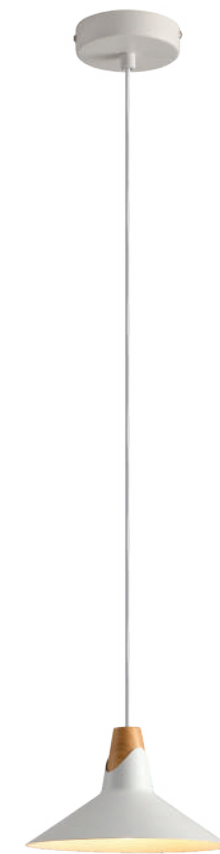

E27 IP20

144-24145  
**CHROMA**  
52022631

Black-Wood  
Metal-Wood  
1xE27  
Max 40W  
220-240V  
ø 180mm  
H: 1140mm

E27 IP20

144-24147  
**CHROMA**  
52022631

White-Wood  
Metal-Wood  
1xE27  
Max 40W  
220-240V  
ø 180mm  
H: 1140mm