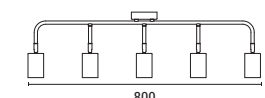

Black
Metal
5xGU10
Max 7W
220-240V
L: 800mm
W: 90mm
H: 230mm

GU10 IP20