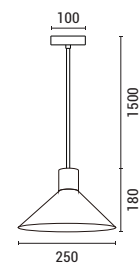

Black
Rubber Wood-Concrete
1xE27
Max 40W
220-240V
ø 250mm
H: 1680mm

E27 IP20

Black
Rubber Wood-Concrete
1xE27
Max 40W
220-240V
ø 160mm
H: 1720mm

E27 IP20

Khaki
Rubber Wood-Concrete
1xE27
Max 40W
220-240V
ø 160mm
H: 1720mm

E27 IP20

Khaki
Rubber Wood-Concrete
1xE27
Max 40W
220-240V
ø 250mm
H: 1680mm

E27 IP20