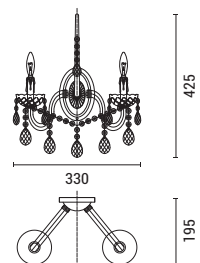

**144-47002**  
**KRISTALLO**  
52025382

Chrome  
Metal-Crystal  
2xE14  
Max 15W  
220-240V  
L: 330mm  
W: 195mm  
H: 425mm

**144-47010**  
**JEWEL**  
520215698

White  
Metal-Glass  
5xE14  
Max 15W  
220-240v  
L: 640mm  
W: 640mm  
H: 600mm