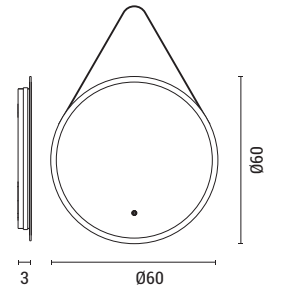

LED IP44 3CCT