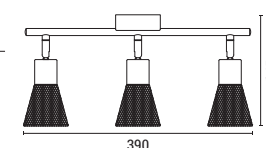

145-25260  
**MESH**

52024152

White-Chrome  
Metal  
3xE14  
Max 7W  
220-240V  
L: 390mm  
W: 80mm  
H: 145mm

E14 IP20 WARM WHITE

145-25255  
**MESHY**

52021484

Black-Wood Finish  
Metal  
1xE14  
Max 7W  
220-240V  
L: 80mm  
W: 80mm  
H: 125mm