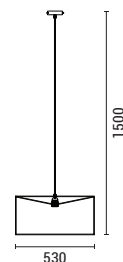

144-33071
SOHO
52026314

Grey
Metal-Fabric
1xE27
Max 40W
220-240vV
ø 530mm
H: 1500mm

E27 IP20