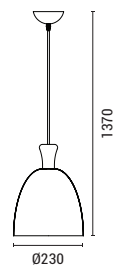

G9 IP20

144-24122  
**SIMPLO**  
52024199

White  
Metal-Wood  
1xE27  
Max 40W  
220-240V  
ø 230mm  
H: 1370mm

E27 IP20

144-24123  
**SIMPLO**  
52024199

Black  
Metal-Wood  
Metal-Wood  
1xE27  
Max 40W  
220-240V  
ø 230mm  
H: 1370mm