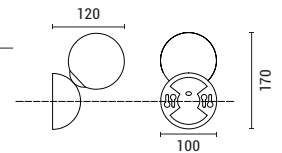

144-58028
TERPSI
52023404

Black
Metal-Plastic
1xG9
Max 25W
220-240V
L: 100mm
W: 170mm
H: 120mm