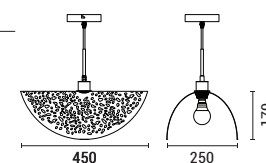

E27 IP20

144-23018  
**GALILEA**  
52027410

Black-Gold  
Metal  
1xE27  
Max 40W  
220-240V  
ø 600mm  
H: 1680mm

E27 IP20

144-23017  
**GALILEA**  
52026325

Black-Gold  
Metal  
1xE27  
Max 40W  
220-240V  
ø 450mm  
H: 1680mm