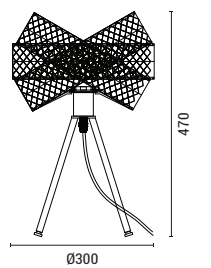

Black
Metal
1xE27
Max 40W
220-240V
ø 350mm
H: 1270mm

E27 IP20

Black
Metal
1xE27
Max 40W
220-240V
ø 250mm
H: 1280mm

E27 IP20

Black
Metal
1xE27
Max 40W
220-240V
ø 450mm
H: 1340mm

E27 IP20

Black
Metal
1xE27
Max 40W
220-240V
ø 300mm
H: 470mm

E27 IP20