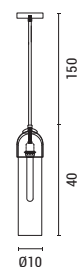

144-40011
CALLIOPE
52029535

Gold-Green
Copper-Glass
1xE14
Max 7W
220-240V
Ø 100mm
H: 190mm

E14 IP20