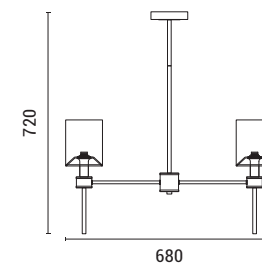

E14 IP20

144-24060  
**TIMELESS**  
520245770

Titanium Brass-Marble Pattern Painted  
Metal-Fabric Shade  
1xE14  
Max 15W  
220-240V  
∅ 120mm  
H: 370mm

E14 IP20

144-24061  
**TIMELESS**  
520219688

Titanium Brass-Marble Pattern Painted  
Metal-Fabric Shade  
5xE14  
Max 15W  
220-240V  
L: 680mm  
H: 720mm