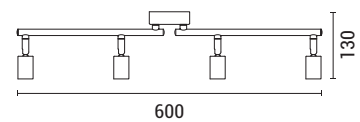

145-25242 145-25238 145-25246
White-Chrome Black Grey-Chrome
VORRAS
52023128

Metal
4xGU10
Max 7W
220-240V
L: 600mm
W: 80mm
H: 130mm