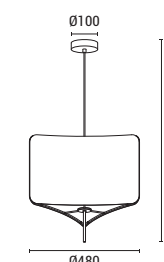

E14 IP20

144-33063  
**TOSCANY**  
52027659

Beige  
Metal-Fabric Shade  
1xE14  
Max 15W  
220-240V  
L: 800mm  
W: 250mm  
H: 900mm

E14 IP20

144-33064  
**TOSCANY**  
5202391

Beige  
Metal-Fabric Shade  
1xE27  
Max 40W  
220-240V  
ø 480mm  
H: 900mm