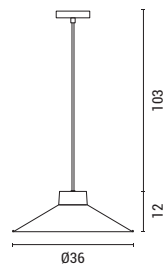

144-32021  
**FLARE**  
52022599

Black-Khaki  
Hemp Rope-Metal  
1xE27  
Max 40W  
220-240V  
ø 380mm  
H: 1450mm

E27 IP20

Illuminate your  
space with  
urban edge

144-28507  
NELI  
52024922

Glossy Dark Green  
Metal  
1xE27  
Max 40W  
220-240V  
ø 360mm  
H: 1150mm