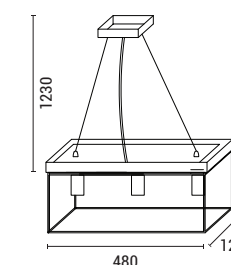

**144-30116
MULTIPLA**
52027038

Black-Brown
Metal-Wood
3xE27
Max 40W
220-240V
L: 480mm
W: 125mm
H: 1230mm

E27 IP20