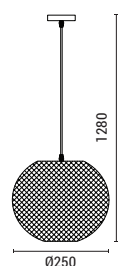

144-46012
MESH
52023128

Black
Metal
1xE27
Max 40W
220-240V
ø 250mm
H: 1280mm

E27 IP20