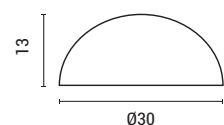

White
Glass
1xE27
220-240V
ø 30mm
H: 130mm

E27 IP20

White
Glass
1xE27
220-240V
ø 40mm
H: 140mm

E27 IP20

White
Glass
1xE27
220-240V
ø 35mm
H: 140mm

E27 IP20

White
Glass
1xE27
220-240V
ø 45mm
H: 160mm

E27 IP20

Honey
Glass
1xE27
220-240V
ø 30mm
H: 130mm

E27 IP20

Honey
Glass
1xE27
220-240V
ø 40mm
H: 140mm

E27 IP20

Honey
Glass
1xE27
220-240V
ø 35mm
H: 140mm

E27 IP20

Honey
Glass
1xE27
220-240V
ø 45mm
H: 160mm

E27 IP20