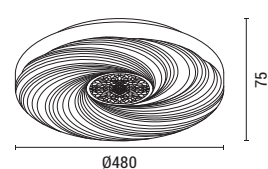

**144-51039**  
**MOONLIGHT**  
52025210

White  
Plastic-Metal  
LED 60W  
5580Lm  
220-240V  
3CCT(3000-4000-6000K)  
ø 480mm  
H: 75mm

**144-51037**  
**MOONLIGHT**  
52025210

White  
Plastic-Metal  
LED 60W  
4680Lm  
220-240V  
3CCT(3000-4000-6000K)  
ø 480mm  
H: 75mm