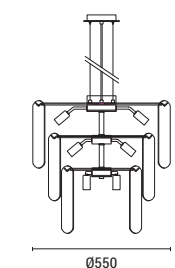

E14 IP20

144-47005  
**DYNASTY**  
 5202195270

Gold-Clear  
 Metal-Glass  
 6xE14  
 Max 15W  
 220-240V  
 ø 590mm  
 H: 568mm

E14 IP20

144-47006  
**DYNASTY**  
 520226324

Gold-Clear  
 Metal-Glass  
 8xE14  
 Max 15W  
 220-240V  
 ø 740mm  
 H: 607mm