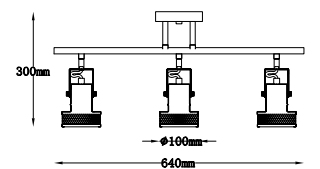

E27 IP20

145-25045  
**SOLUN**  
52023643

Black  
Metal  
1xGU10  
Max 5W  
220-240V  
L: 165mm  
W: 100mm  
H: 152mm

GU10 IP20

145-25046  
**SOLUN**  
520210372

Black  
Metal  
3xGU10  
Max 5W  
220-240V  
L: 640mm  
W: 100mm  
H: 300mm