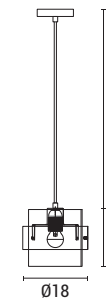

144-28540
RELIAC
52024221

Black-Gold
Metal-Glass
1xE27
Max 40 W
220-240V
ø 180mm
H: 1205mm

E27 IP20