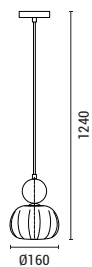

E27 IP20

144-28524  
**AMETHYST**  
52022829

White-Red  
Metal-Plastic  
1xG9  
Max 7W  
220-240V  
ø 160mm  
H: 1240mm

G9 IP20

144-28525  
**AMETHYST**  
52022829

White-Green  
Metal-Plastic  
1xG9  
Max 7W  
220-240V  
ø 160mm  
H: 1240mm