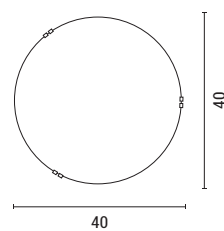

White-Nickel
Metal&Glass
1xE27
220-240V
ø 40mm

E27 IP20