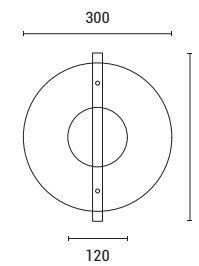

G9 IP20 WARM WHITE

144-28520  
**FINE**  
52025785

Smoke  
Metal-Glass  
Max 25W  
1xG9  
220-240V  
ø 20mm  
H: 1270mm

G9 IP20 WARM WHITE

**144-15086**  
**DISC**  
52028648

Amber  
Aluminium-Glass  
LED 10W  
1200Lm  
220-240V  
3000K  
∅ 300mm  
H: 340mm