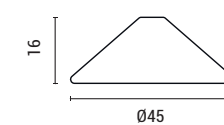

White
Glass
1xE27
220-240V
ø 30mm
H: 130mm

E27 IP20

White
Glass
1xE27
220-240V
ø 40mm
H: 140mm

E27 IP20

White
Glass
1xE27
220-240V
ø 35mm
H: 140mm

E27 IP20

White
Glass
1xE27
220-240V
ø 45mm
H: 160mm

E27 IP20

Honey
Glass
1xE27
220-240V
ø 30mm
H: 130mm

E27 IP20

Honey
Glass
1xE27
220-240V
ø 40mm
H: 140mm

E27 IP20

Honey
Glass
1xE27
220-240V
ø 35mm
H: 140mm

E27 IP20

Honey
Glass
1xE27
220-240V
ø 45mm
H: 160mm

E27 IP20