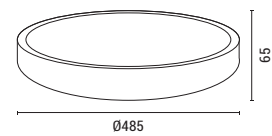

**144-51023
MOONLIGHT**
52025430

White
Metal-MS-ABS
LED 36w
2500Lm
220-240V
3CCT(3000-4000-6000K)
ø 485mm
H: 65mm

LED IP20 3CCT