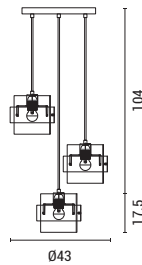

G9

IP20

WARM WHITE

144-28541  
**RELIAC**  
520212259

Black-Gold  
Metal-Glass  
3xE27  
Max 40 W  
220-240V  
ø 430mm  
H: 1215mm

E27 IP20

144-28542  
**RELIAC**  
520212259

Black-Gold  
Metal-Glass  
3xE27  
Max 40 W  
220-240V  
W: 70mm  
H: 1215mm