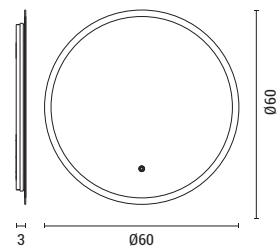

LED IP44 COOL WHITE