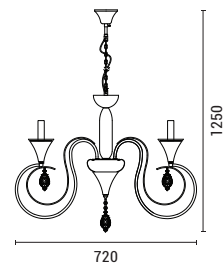

KRISTALLO

5202107530

Black
Metal-Glass
5xE14
Max 15W
220-240v
L: 720mm
W: 500mm
H: 1250mm

E14 IP20

144-47000
HEIR
520221505

Chrome
Metal-Crystal
6xE14
Max 15W
220-240V
W: 650mm
H: 560mm

E14 IP20