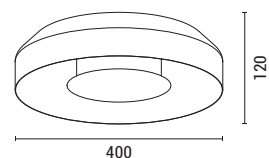

144-18058
STIGMA
520213099

White-Gold
Metal-Acrylic
LED 20W
1482Lm
220-240V
3000K
ø 400mm
H: 120mm