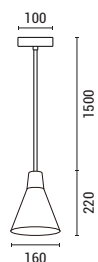

E27 IP20

**144-50013**  
**GESO**  
52024531

Black  
Rubber Wood-Concrete  
1xE27  
Max 40W  
220-240V  
ø 250mm  
H: 1680mm

E27 IP20

**144-50015**  
**GESO**  
52023968

Black  
Rubber Wood-Concrete  
1xE27  
Max 40W  
220-240V  
ø 160mm  
H: 1720mm