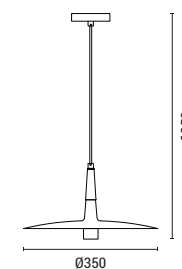

E27 IP20

144-24149  
**ESSENTIAL**  
52024681

White  
Metal-Wood  
1xE27  
Max 40W  
220-240V  
ø 350mm  
H: 1250mm

E27 IP20

144-24148  
**ESSENTIAL**  
52024681

Black  
Metal-Wood  
1xE27  
Max 40W  
220-240V  
ø 350mm  
H: 1250mm