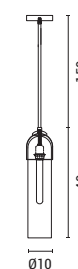

Gold-Green
Copper-Glass
1xE14
Max 7W
220-240V
Ø 100mm
H: 190mm

E14 IP20

Gold-Clear Glass
Copper-Crystal
1xE14
Max 7W
220-240V
Ø 100mm
H: 190mm

E14 IP20

144-40010
CALLIOPE
52029535

Gold-Smoky Glass
Copper-Glass
1xE14
Max 7W
220-240V
Ø 100mm
H: 190mm

E14 IP20