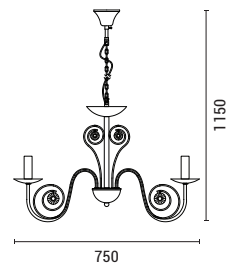

E14 IP20

144-47000  
**HEIR**  
520221505

Chrome  
Metal-Crystal  
6xE14  
Max 15W  
220-240V  
W: 650mm  
H: 560mm

E14 IP20

**144-47016**  
**DUKE**  
520210753

White-Gold  
Metal-Glass  
8xE14  
Max 15W  
220-240V  
ø 750mm  
H: 1150mm