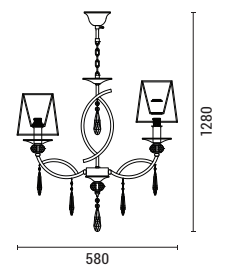

Chrome
Metal-Fabric-Glass
3xE14
Max 15W
220-240v
ø 580mm
H: 1280mm