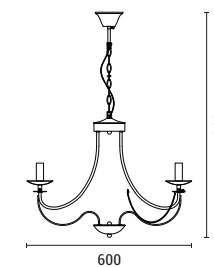

Black
Metal
3xE14
Max 15W
220-240v
L: 630mm
W: 470mm
H: 940mm

E14 IP20

144-47011
VAULT
52021932

Black
Metal-Glass
2xE14
Max 15W
220-240v
L: 320mm
W: 245mm
H: 190mm

E14 IP20

144-47012
VAULT
52025957

Black
Metal
5xE14
Max 15W
220-240v
L: 600mm
W: 470mm
H: 940mm

E14 IP20