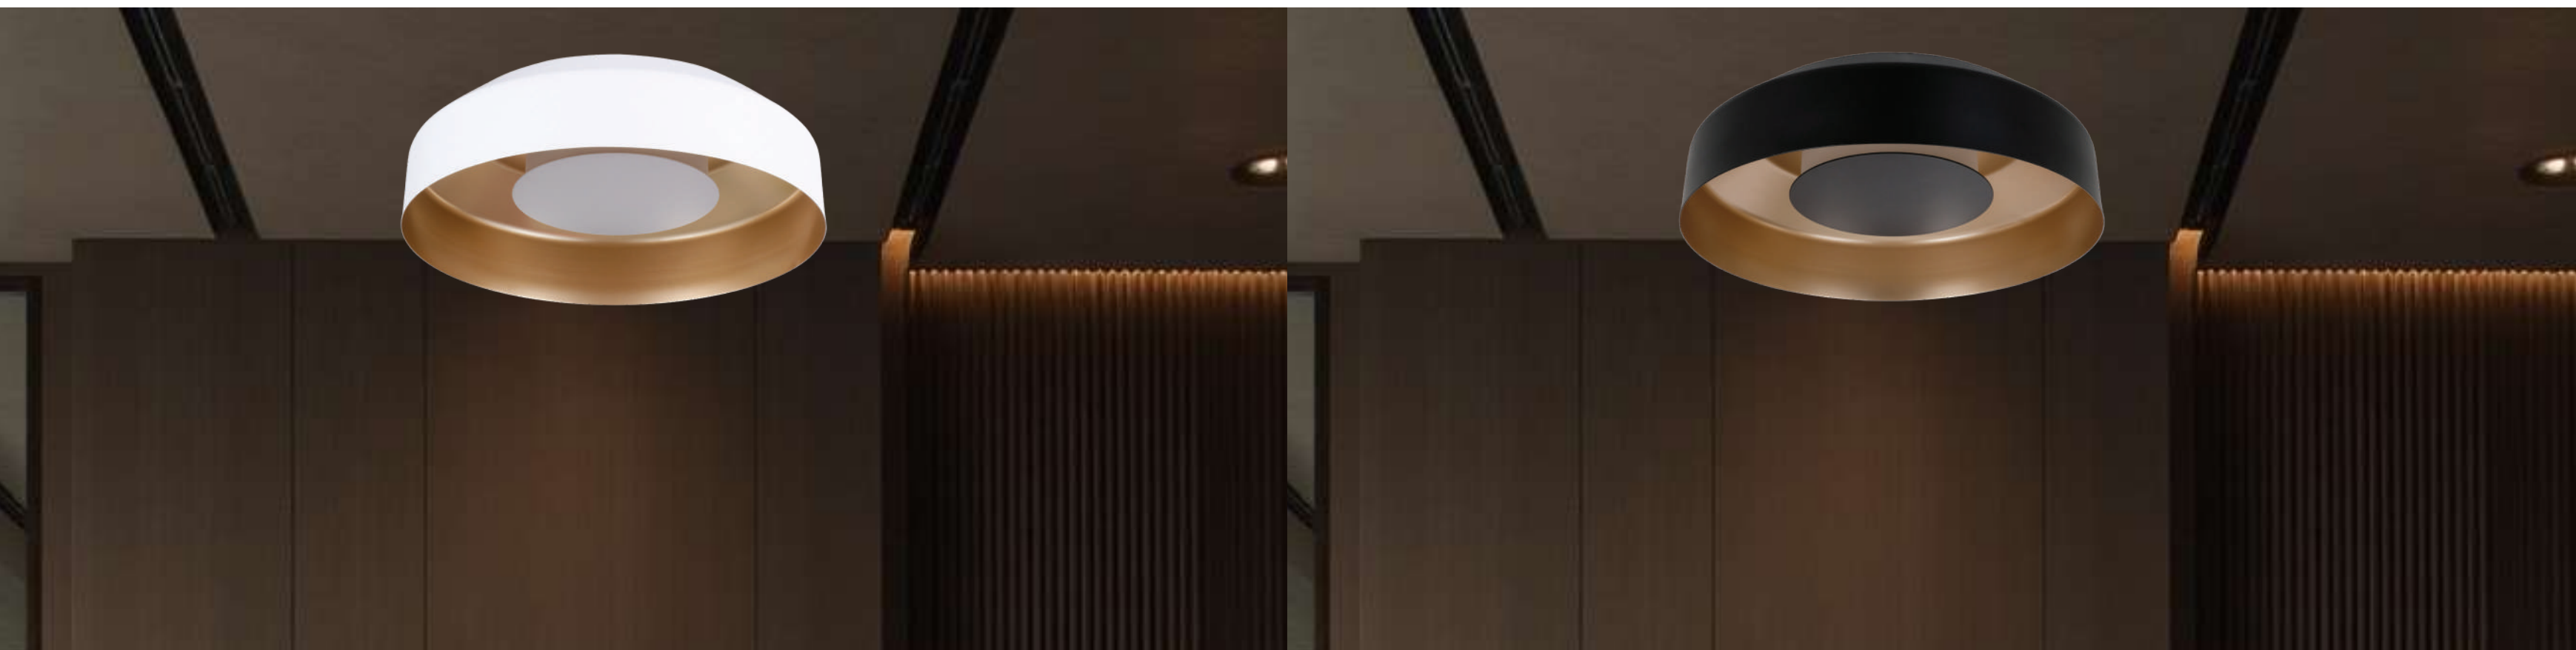

E14 IP20

144-47019  
**NOBLE**  
520212409

Silver  
Metal-Fabric  
6xE14  
Max 15W  
220-240V  
ø 630mm  
H: 1150mm

E14 IP20

Elegance from  
above, illumination  
all around

**144-18058**  
**STIGMA**  
520213099