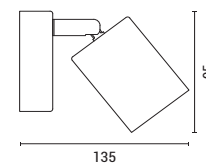

145-25220
OLYMP
52021173

Black
Metal
1xGU10
Max 7W
220-240V
L: 135mm
W: 80mm
H: 95mm

GU10 IP20