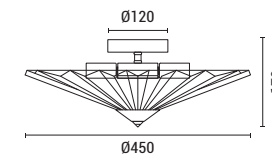

144-24077
FLOAT
52024888

Matt Grey
Metal-Fabric Shade
5xE14
Max 15W
220-240V
ø 450mm
H: 170mm

E14 IP20