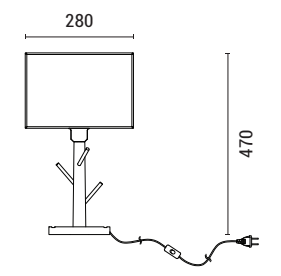

E27 IP20

Natural Wood
Wood-Fabric
1xE27
Max 40W
220-240V
ø 280mm
H: 470mm

E27 IP20