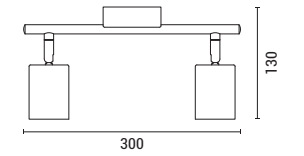

GU10 IP20

145-25229  
**OLYMP**  
52024589

White-Chrome  
Metal  
4xGU10  
Max 7W  
220-240V  
L: 790mm  
W: 80mm  
H: 165mm

GU10 IP20

145-25227  
**OLYMP**  
52022346

White-Chrome  
Metal  
2xGU10  
Max 7W  
220-240V  
L: 300mm  
W: 80mm  
H: 130mm