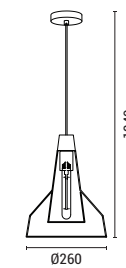

144-46017
TASSEL
52023485

Black
Metal-Wood
1xE27
Max 40W
220-240V
ø 260mm
H: 1240mm

E27 IP20