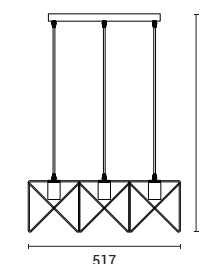

144-46025
BRAWCK
52024324

Black
Metal
3xE27
Max 40W
220-240V
L: 517mm
W: 175mm
H: 1240mm

E27 IP20