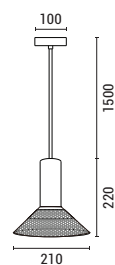

144-50004
SCOURO
52023473

Black
Concrete-Metal
1xE27
Max 40W
220-240V
ø 210mm
H: 1720mm