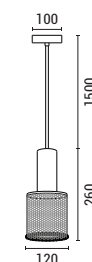

E27 IP20

144-50004  
**SCOURO**  
52023473

Black  
Concrete-Metal  
1xE27  
Max 40W  
220-240V  
ø 210mm  
H: 1720mm

E27 IP20

144-50003  
**SCOURO**  
52023473

Black  
Concrete-Metal  
1xE27  
Max 40W  
220-240V  
ø 120mm  
H: 1760mm