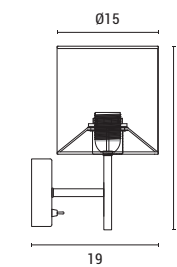

144-31035
AENON
52023933

Beige
Metal-Pampas grass
1xE27
Max 40W
220-240V
ø 190mm
H: 270mm

E27 IP20