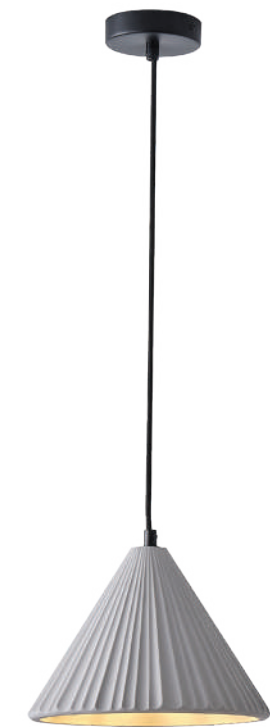

E27 IP20

**144-50010**  
**PLATRE**  
52024163

Grey  
Concrete  
1xE27  
Max 40W  
220-240V  
ø 240mm  
H: 1710mm

E27 IP20

**144-50011**  
**PLATRE**  
52024002

Grey  
Concrete  
1xE27  
Max 40W  
220-240V  
ø 250mm  
H: 1640mm