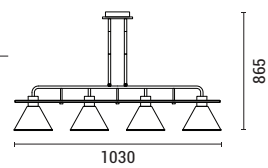

E27 IP20

144-30122  
**EDISON**  
52025076

Black-Wood  
Metal-Wood  
6xE27  
Max 40W  
220-240V  
ø 650mm  
H: 1540mm

E27 IP20

144-30111  
**CONO**  
520210741

Black  
Metal-Wood  
4xE27  
Max 40W  
220-240V  
L: 1030mm  
W: 180mm  
H: 865mm