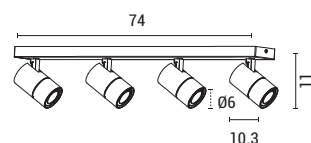

White-Black
Aluminium-Steel
4xGU10
Max 7W
220-240V
L: 720mm
W: 70mm
H: 135mm

145-25007
ALINE
5202445