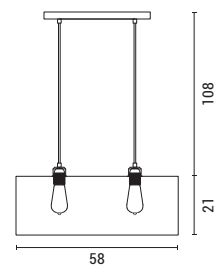

E27 IP20

144-33073  
**SOHO**  
52026314

White  
Metal-Fabric  
1xE27  
Max 40W  
ø 530mm  
H: 1500mm

E27 IP20

The glow  
of nature,  
crafted

**144-31030**  
**AENON**  
52028913

Pampas Grass  
Metal-Pampas grass  
1xE27  
Max 40W  
220-240V  
ø 580mm  
H: 1290mm