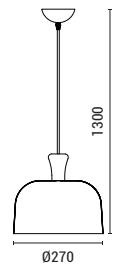

E27 IP20

144-24124  
**SMOOTH**  
52024199

Yellow  
Metal-Wood  
1xE27  
Max 40W  
220-240V  
ø 270mm  
H: 1300mm

E27 IP20

144-24126  
**SMOOTH**  
52024199

White  
Metal-Wood  
1xE27  
Max 40W  
220-240V  
ø 270mm  
H: 1300mm