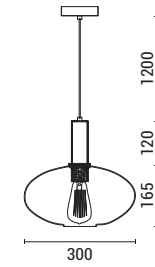

E27 IP20

**144-24080  
TOPAZ**  
52026291

Amber  
Metal-Glass  
1xE27  
Max 15W  
220-240V  
L: 300mm  
W: 300mm  
ø 300mm  
H: 1485mm

E27 IP20

**144-24081  
TOPAZ**  
52026291

Green  
Metal-Glass  
1xE27  
Max 15W  
220-240V  
L: 300mm  
W: 300mm  
ø 300mm  
H: 1485mm