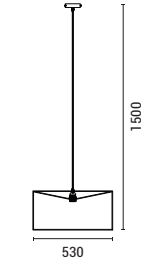

E27 IP20 WARM WHITE

144-32014  
**VENTO**  
5202613

Coffee  
Metal-Paper Rope  
1xE27  
Max 40W  
220-240V  
ø 390mm  
H: 1270mm

E27 IP20

**144-33070  
MADERA**  
5202389

White  
Wood  
1xE27  
Max 40W  
220-240V  
ø 450mm  
H: 145mm