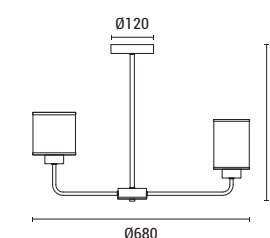

**144-24046
SILENCE**
520215146

Mattt Black-Brass
Metal-Glass
6xE14
Max 15W
220-240V
ø 700mm
H: 600mm

**144-24045
SILENCE**
52022542

Mattt Black-Brass
Metal-Glass
1xE14
Max 15W
220-240V
ø 180mm
H: 210mm

**144-24016
MARBELINE**
520213053

Chrome
Metal-Glass
5xE27
Max 40W
220-240V
ø 680mm
H: 440mm

E27 IP20

**144-24015
MARBELINE**
52022438

Chrome
Metal-Glass
1xE27
Max 40W
220-240V
ø 160mm
H: 270mm

E27 IP20