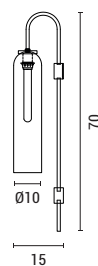

E14 IP20

144-40010  
**CALLIOPE**  
52029535

Gold-Smoky Glass  
Copper-Glass  
1xE14  
Max 7W  
220-240V  
Ø 100mm  
H: 190mm

E14 IP20

**144-56000  
CALLIOPE**  
5202744

Gold-Smoky Glass  
Copper-Glass  
1xE14  
Max 10W  
220-240V  
L: 100mm  
W: 150mm  
H: 700mm