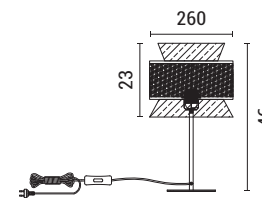

144-33052
ISLA
52026647

Beige
Metal-Fabric-Paper
1xE27
Max 40W
220-240V
ø 260mm
H: 460mm

E27 IP20