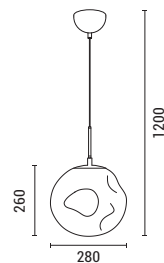

LED IP20 WARM WHITE

**144-15054  
ENIGMA**

52027188

Light Blue  
Metal-Aluminium  
LED 8W  
400Lm  
220-240V  
3000K  
ø 230mm  
H: 1100mm

LED IP20 WARM WHITE

**144-15115  
PICADILLY**  
520218067

Rose Gold  
Plastic  
LED 6W  
360Lm  
220-240V  
3000K  
L: 260mm  
W: 280mm  
H: 1200mm