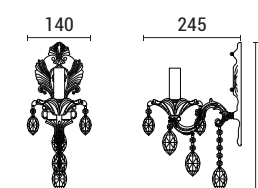

144-47010
JEWEL
520215698

White
Metal-Glass
5xE14
Max 15W
220-240v
L: 640mm
W: 640mm
H: 600mm