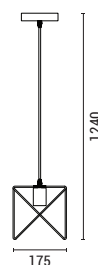

144-46024
BRAWCK
52021196

Black
Metal
1xE27
Max 40W
220-240V
∅ 175mm
H: 1240mm

E27 IP20