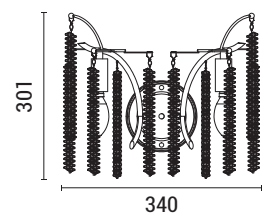

E14 IP20

**144-47003  
DYNASTY**  
52025486

Gold-Clear  
Metal-Glass  
1xE14  
Max 15W  
220-240V  
L: 165mm  
W: 245mm  
H: 303mm

E14 IP20

**144-47004  
DYNASTY**  
52027797

Gold-Clear  
Metal-Glass  
2xE14  
Max 15W  
220-240V  
L: 340mm  
W: 225mm  
H: 301mm