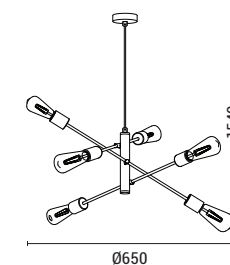

144-30123
EDISON
52028938

Black-Wood
Metal-Wood
10xE27
Max 40W
220-240V
ø 1000mm
H: 510mm

E27 IP20

144-30122
EDISON
52025076

Black-Wood
Metal-Wood
6xE27
Max 40W
220-240V
ø 650mm
H: 1540mm

E27 IP20