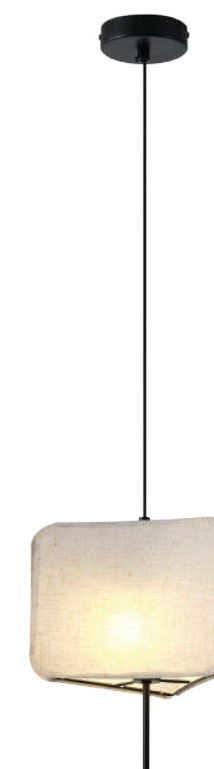

144-33062
TOSCANY
52023059

Beige
Metal-Fabric Shade
1xE14
Max 15W
220-240V
L: 250mm
H: 900mm

E14 IP20

144-33063
TOSCANY
52027659

Beige
Metal-Fabric Shade
1xE14
Max 15W
220-240V
L: 800mm
W: 250mm
H: 900mm

E14 IP20

144-33064
TOSCANY
5202391

Beige
Metal-Fabric Shade
1xE27
Max 40W
220-240V
ø 480mm
H: 900mm

E27 IP20

144-33065
TOSCANY
52024589

Beige
Metal-Fabric Shade
1xE27
Max 40W
220-240V
ø 480mm
H: 900mm

E27 IP20