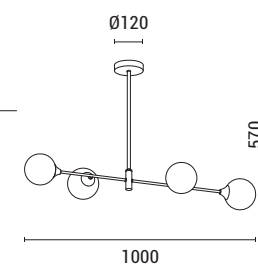

E27 IP20

**144-28509**  
**POOLS**  
52026463

Matt Black-Brass  
Metal-Milky white glass shade  
3xG9  
Max 10W  
220-240V  
L: 850mm  
W: 850mm  
H: 570mm

G9 IP20

**144-28510**  
**POOLS**  
52027763

Matt Black-Brass  
Metal-Milky white glass shade  
4xG9  
Max 10W  
220-240V  
L: 1000mm  
W: 1000mm  
H: 570mm