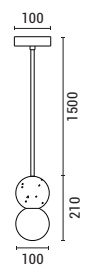

144-50022
SALPICO
52023749

Grey
Plaster
1xG9
Max 15W
220-240V
ø 100mm
H: 1710mm

G9 IP20