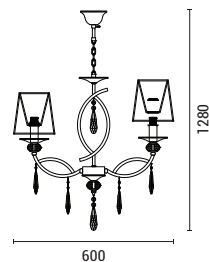

E14 IP20

144-47012  
**VAULT**  
52025957

Black  
Metal  
5xE14  
Max 15W  
220-240v  
L: 600mm  
W: 470mm  
H: 940mm

E14 IP20

**144-47021**  
**COUNTESS**  
520214893

Chrome  
Metal-Fabric-Glass  
5xE14  
Max 15W  
220-240v  
ø 600mm  
H: 1280mm