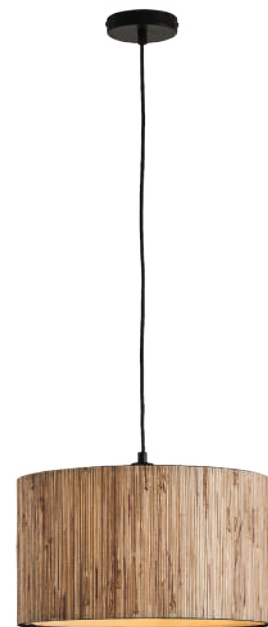

144-31032
AENON
52025497

Pampas Grass
Metal-Pampas grass
1xE27
Max 40W
220-240V
ø 350mm
H: 1260mm

E27 IP20

144-31034
AENON
52029074

Pampas Grass
Metal-Pampas grass
1xE27
Max 40W
220-240V
ø 350mm
H: 1430mm

E27 IP20

144-31033
AENON
52025382

Pampas Grass
Metal-Pampas grass
1xE27
Max 40W
220-240V
W: 180mm
H: 465mm

E27 IP20