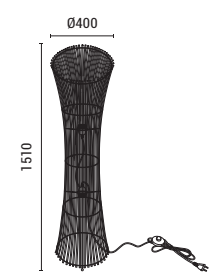

**144-33099
CALYPSO**
5202684

Natural
Bamboo with Metal
1xE27
Max 40W
220-240V
H: 1180mm

E27 IP20