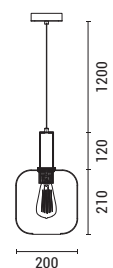

144-24087
OMBRE
52027337

Amber
Metal-Glass
1xE27
Max 15W
220-240V
L: 200mm
W: 200mm
H: 1530mm

E27 IP20