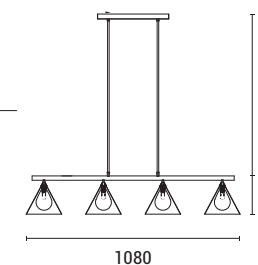

G9

IP20

**144-24113  
DELTA**  
520214467

Smoke  
Metal-Glass  
3xG9  
Max 10W  
220-240V  
ø 300mm  
H: 1680mm

G9

IP20

**144-24114  
DELTA**  
520218446

Smoke  
Metal-Glass  
4xG9  
Max 10W  
220-240V  
L: 1080mm  
H: 1393mm