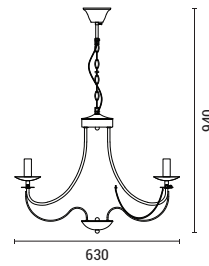

Black
Metal
3xE14
Max 15W
220-240v
L: 630mm
W: 470mm
H: 940mm

E14 IP20

144-47011
VAULT
52021932

Black
Metal-Glass
2xE14
Max 15W
220-240v
L: 320mm
W: 245mm
H: 190mm

E14 IP20

144-47012
VAULT
52025957

Black
Metal
5xE14
Max 15W
220-240v
L: 600mm
W: 470mm
H: 940mm

E14 IP20