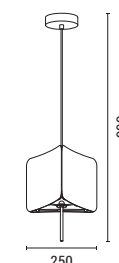

144-33062
TOSCANY
52023059

Beige
Metal-Fabric Shade
1xE14
Max 15W
220-240V
L: 250mm
H: 900mm