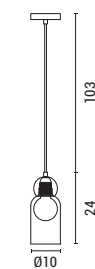

144-28505
AURELIA
5202322

Black-Brass
Metal-Glass
1xE27
Max 40W
220-240V
ø 100mm
H: 1270mm

E27 IP20