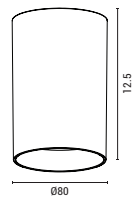

**145-25023
CYLINDER**
5202550

White
Pp
1xGU10
Max 7W
220-240V
ø 80mm
H: 125mm

**145-25024
CYLINDER**
5202550

Black
Pp
1xGU10
Max 7W
220-240V
ø 80mm
H: 125mm

**145-25028
CYLINDER**
52022110

Black
Aluminium-Pc
1xGU10
Max 7W
220-240V
ø 59,5mm
H: 200mm

**145-25027
CYLINDER**
52022110

White
Aluminium-Pc
1xGU10
Max 7W
220-240V
ø 59,5mm
H: 200mm

GU10 IP20

GU10 IP20

GU10 IP20

GU10 IP20

**145-25025
BOXI**
5202550

White
Pp
1xGU10
Max 7W
220-240V
L: 80mm
W: 80mm
H: 125mm

**145-25026
BOXI**
5202550

Black
Pp
1xGU10
Max 7W
220-240V
L: 80mm
W: 80mm
H: 125mm

**145-25200
ROTONDO**
52021385

White
Aluminium
LED 10W
850Lm
220-240V
4000K
ø 60mm
H: 160mm

**145-25202
ROTONDO**
52022025

White
Aluminium
LED 18W
900Lm
220-240V
4000K
ø 80mm
H: 192mm

GU10 IP20 WARM WHITE

GU10 IP20 WARM WHITE

LED IP20 COOL WHITE

LED IP20 COOL WHITE