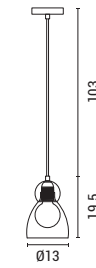

E14 IP20

144-28503  
**AURELIA**  
52023594

Black-Brass  
Metal-Glass  
1xE27  
Max 40W  
220-240V  
ø 150mm  
H: 1240mm

E27 IP20

144-28504  
**AURELIA**  
5202322

Black-Brass  
Metal-Glass  
1xE27  
Max 40W  
220-240V  
ø 130mm  
H: 1220mm