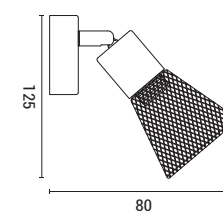

52021484

Black-Wood Finish | White-Chrome
Metal
1xE14
Max 7W
220-240V
L: 80mm
W: 80mm
H: 125mm

E14 IP20 WARM WHITE