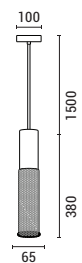

**144-50001
SCOIRO**
52023473

Black
Concrete-Metal
1xE27
Max 40W
220-240V
ø 65mm
H: 1880mm

E27 IP20

**144-50002
SCOIRO**
52023807

Black
Concrete-Metal
1xE27
Max 40W
220-240V
ø 255mm
H: 1700mm

E27 IP20

**144-50000
SCOIRO**
52023473

Black
Concrete-Metal
1xE27
Max 40W
220-240V
ø 100mm
H: 1840mm

E27 IP20