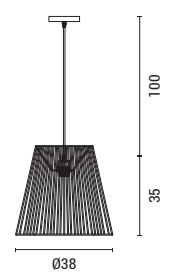

144-32011
VENTO
52026245

Brown
Metal-Paper Rope
1xE27
Max 40W
220-240V
ø 380mm
H: 1350mm