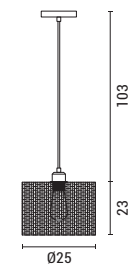

144-31031
AENON
52024508

Pampas Grass
Metal-Pampas grass
1xE27
Max 40W
220-240V
ø 250mm
H: 1260mm

E27 IP20