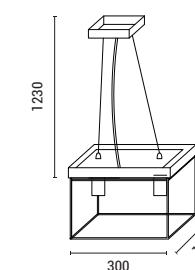

**144-30115
MULTIPLA**
52024922

Black-Brown
Metal-Wood
2xE27
Max 40W
220-240V
L: 300mm
W: 125mm
H: 1230mm

E27 IP20