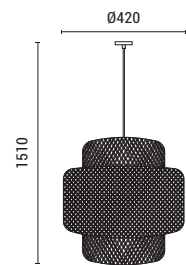

E27 IP20

**144-33097**  
**SISAL**  
5202567

Natural  
Rattan-Metal  
1xE27  
Max 40W  
220-240V  
ø 560mm  
H: 1560mm

E27 IP20

144-33085  
**AURA**  
52026739

Natural  
Bamboo  
1xE27  
Max 40W  
220-240V  
ø 420mm  
H: 1510mm