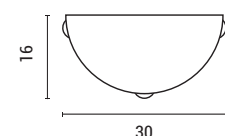

White-Nickel
Metal&Glass
1xE27
220-240V
ø 30mm
H: 160mm

E27 IP20