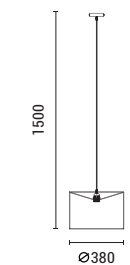

144-33074
SOHO
52024405

White
Metal-Fabric
1xE27
Max 40W
220-240V
L: 380mm
W: 380mm
H: 240mm

E27 IP20