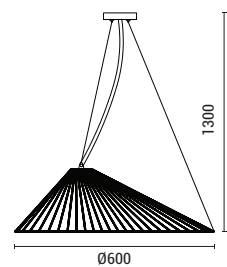

144-46022
RAY
5202636

Black
Metal
1xE27
Max 40W
220-240V
ø 600mm
H: 1300mm

E27 IP20

144-46023
RAY
52028108

Black
Metal
1xE27
Max 40W
220-240V
ø 800mm
H: 1360mm

E27 IP20