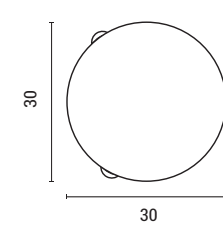

White-Nickel
Metal&Glass
1xE27
220-240V
ø 30mm

E27 IP20