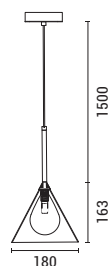

E27 IP20

144-28505  
**AURELIA**  
5202322

Black-Brass  
Metal-Glass  
1xE27  
Max 40W  
220-240V  
ø 100mm  
H: 1270mm

E27 IP20

**144-24110  
DELTA**  
52024727

Smoke  
Metal-Glass  
1xG9  
Max 25W  
220-240V  
ø 180mm  
H: 1663mm