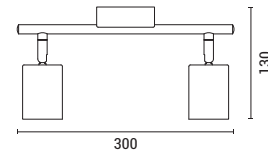

Light every  
corner

145-25223  
**OLYMP**  
52024589

Black  
Metal  
4xGU10  
Max 7W  
220-240V  
L: 790mm  
W: 80mm  
H: 165mm

GU10 IP20

145-25221  
**OLYMP**  
52022346

Black  
Metal  
2xGU10  
Max 7W  
220-240V  
L: 300mm  
W: 80mm  
H: 130mm