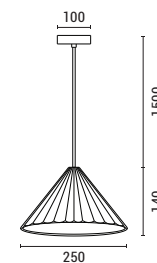

E27 IP20

**144-50010**  
**PLATRE**  
52024163

Grey  
Concrete  
1xE27  
Max 40W  
220-240V  
ø 240mm  
H: 1710mm

E27 IP20

**144-50011**  
**PLATRE**  
52024002

Grey  
Concrete  
1xE27  
Max 40W  
220-240V  
ø 250mm  
H: 1640mm