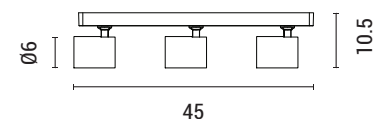

**144-60005
BRAVA**
5202715

Black
Aluminium
3xGU10
Max 7W
220-240V
L: 460mm
W: 60mm
H: 110mm

LED IP20