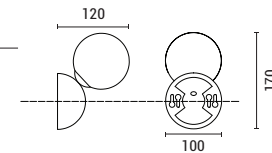

144-58027
TERPSI
52023404

White
Metal-Plastic
1xG9
Max 25W
220-240V
L: 100mm
W: 170mm
H: 120mm