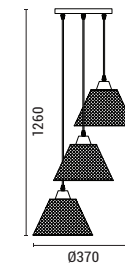

144-46029
NET
5202598

Black
Metal
3xE27
Max 40W
220-240V
ø 370mm
H: 1260mm

E27 IP20