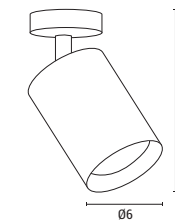

**145-25026  
BOXI**  
5202550

Black  
Pp  
1xGU10  
Max 7W  
220-240V  
L: 80mm  
W: 80mm  
H: 125mm

**145-25200  
ROTONDO**  
52021385

White  
Aluminium  
LED 10W  
850Lm  
220-240V  
4000K  
ø 60mm  
H: 160mm