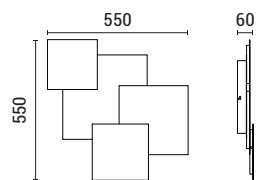

LED IP20 WARM WHITE