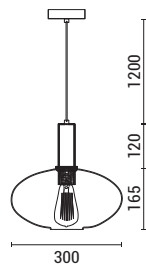

Amber
Metal-Glass
1xE27
Max 15W
220-240V
L: 300mm
W: 300mm
ø 300mm
H: 1485mm

E27 IP20

Green
Metal-Glass
1xE27
Max 15W
220-240V
L: 300mm
W: 300mm
ø 300mm
H: 1485mm

E27 IP20

**144-24082
TOPAZ**
52024934

Amber
Metal-Glass
1xE27
Max 15W
220-240V
L: 200mm
W: 200mm
H: 1485mm

E27 IP20

**144-24083
TOPAZ**
520249110

Green
Metal-Glass
1xE27
Max 15W
220-240V
L: 200mm
W: 200mm
H: 1485mm

E27 IP20