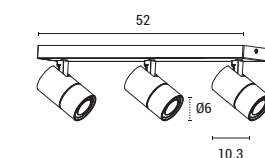

LED IP20

LED IP20