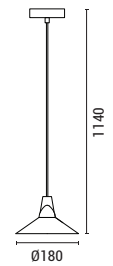

E27 IP20

144-24145  
**CHROMA**  
52022631

Black-Wood  
Metal-Wood  
1xE27  
Max 40W  
220-240V  
ø 180mm  
H: 1140mm

E27 IP20

144-24147  
**CHROMA**  
52022631

White-Wood  
Metal-Wood  
1xE27  
Max 40W  
220-240V  
ø 180mm  
H: 1140mm