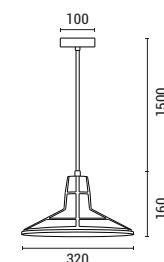

Grey
Concrete
1xE27
Max 40W
220-240V
ø 160mm
H: 1670mm

E27 IP20

Grey
Concrete
1xE27
Max 40W
220-240V
ø 200mm
H: 1710mm

E27 IP20

Grey
Concrete
1xE27
Max 40W
220-240V
ø 320mm
H: 1660mm

E27 IP20