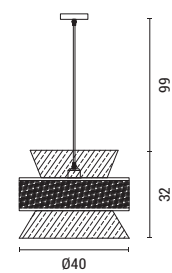

Beige
Metal-Fabric-Paper
1xE27
Max 40W
220-240V
ø 400mm
H: 1310mm

E27 IP20