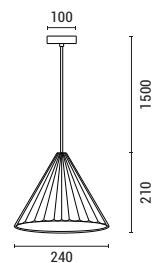

144-50010
PLATRE
52024163

Grey
Concrete
1xE27
Max 40W
220-240V
ø 240mm
H: 1710mm

E27 IP20

144-50011
PLATRE
52024002

Grey
Concrete
1xE27
Max 40W
220-240V
ø 250mm
H: 1640mm

E27 IP20