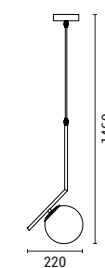

144-28515
ORBA
52023381

White-Copper
Metal-Glass
1xE27
Max 40W
220-240V
L: 220mm
W: 150mm
H: 1460mm

E27 IP20