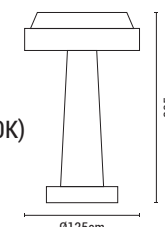

White
ABS-PS-Metal
LED 1.1W(±10%)
90Lm
DC 5V
3CCT(3000-4000-6000K)
L: 125mm
W: 125mm
H: 205mm