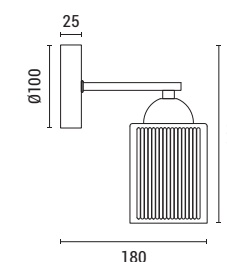

144-24010
MADISSON

52022438

Champagne Gold
Metal-Glass
1xE27
Max 40W
220-240V
ø 180mm
H: 210mm

E27 IP20