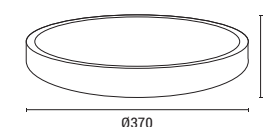

**144-51022
MOONLIGHT**

52023150

Natural Wood
Metal-MS-ABS
LED 24w
1600Lm
220-240V
3CCT(3000-4000-6000K)
ø 370mm
H: 65mm