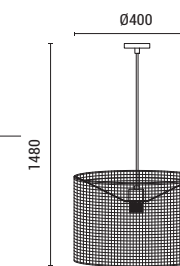

E27 IP20

144-33088  
**AITHRA**  
520246

Brown  
Paper Rope with Metal  
1xE27  
Max 40W  
220-240V  
ø 300mm  
H: 1510mm

E27 IP20

144-33098  
**JUTE**  
520244280

Brown  
Bamboo with Metal  
1xE27  
Max 40W  
220-240V  
ø 400mm  
H: 1480mm