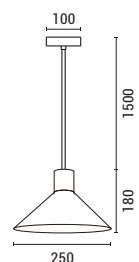

144-50013
GESO
52024531

Black
Rubber Wood-Concrete
1xE27
Max 40W
220-240V
ø 250mm
H: 1680mm

E27 IP20