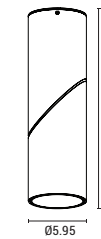

**145-25028
CYLINDER**
52022110

Black
Aluminium-Pc
1xGU10
Max 7W
220-240V
ø 59,5mm
H: 200mm

**145-25027
CYLINDER**
52022110

White
Aluminium-Pc
1xGU10
Max 7W
220-240V
ø 59,5mm
H: 200mm