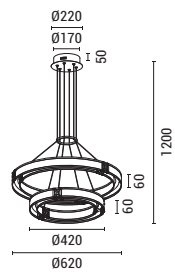

LED IP20 WARM WHITE