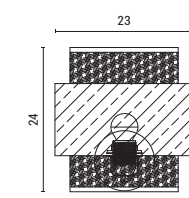

144-33053
ISLA
52025083

Beige
Metal-Fabric-Paper
1xE27
Max 40W
220-240V
L: 240mm
W: 230mm
H: 140mm

E27 IP20