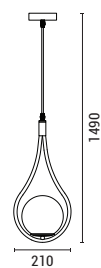

E27 IP20

144-28515  
**ORBA**  
 52023381

White-Copper  
 Metal-Glass  
 1xE27  
 Max 40W  
 220-240V  
 L: 220mm  
 W: 150mm  
 H: 1460mm

E27 IP20

144-28517  
**ORBA**  
 52024221

White-Copper  
 Metal-Glass  
 Max 15W  
 220-240V  
 L: 210mm  
 W: 150mm  
 H: 1490mm