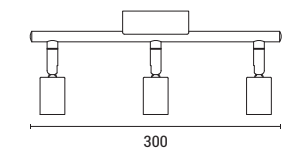

145-25241 145-25237 145-25240
White-Chrome Black Grey-Chrome
VORRAS
52022346

Metal
3xGU10
Max 7W
220-240V
L: 300mm
W: 80mm
H: 125mm