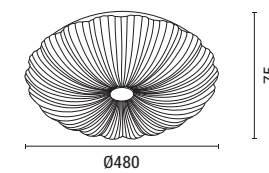

**144-51039**  
**MOONLIGHT**  
52025210

White  
Plastic-Metal  
LED 60W  
5580Lm  
220-240V  
3CCT(3000-4000-6000K)  
ø 480mm  
H: 75mm

**144-51037**  
**MOONLIGHT**  
52025210

White  
Plastic-Metal  
LED 60W  
4680Lm  
220-240V  
3CCT(3000-4000-6000K)  
ø 480mm  
H: 75mm