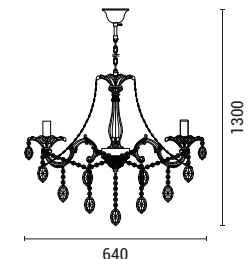

144-47010
JEWEL
520215698

White
Metal-Glass
5xE14
Max 15W
220-240v
L: 640mm
W: 640mm
H: 600mm