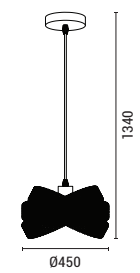

144-46013
OGGI
52027176

Black
Metal
1xE27
Max 40W
220-240V
ø 450mm
H: 1340mm

E27 IP20