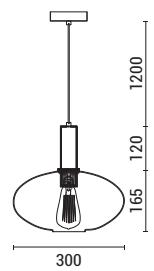

144-24085
TOPAZ
52024646

Green
Metal-Glass
1xE27
Max 15W
220-240V
L: 130mm
W: 130mm
H: 1485mm

E27 IP20

144-24084
TOPAZ
52024646

Amber
Metal-Glass
1xE27
Max 15W
220-240V
L: 130mm
W: 130mm
H: 1485mm

E27 IP20