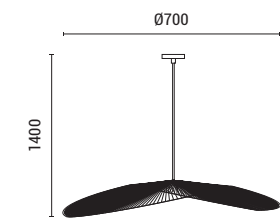

144-33095
OASIS
5202575

Natural
Paper Rope with Metal
1xE27
Max 40W
220-240V
ø 700mm
H: 1400mm

E27 IP20