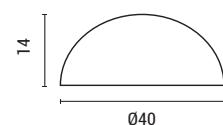

Honey  
Glass  
1xE27  
220-240V  
ø 30mm  
H: 130mm

E27 IP20

145-23203  
**TINA**  
52022960

Honey  
Glass  
1xE27  
220-240V  
ø 40mm  
H: 140mm

E27 IP20

145-23206  
**SOPHIE**  
52022245

Honey  
Glass  
1xE27  
220-240V  
ø 35mm  
H: 140mm