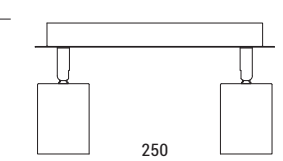

Grey Metal
Aluminium
2xGU10
Max 7W
220-240V
L: 250mm
H: 120mm