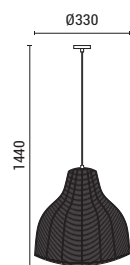

E27 IP20

144-33095  
**OASIS**  
5202575

Natural  
Paper Rope with Metal  
1xE27  
Max 40W  
220-240V  
ø 700mm  
H: 1400mm

E27 IP20

144-33090  
**COASTAL**  
520250030

Natural  
Rattan-Metal  
1xE27  
Max 40W  
220-240V  
ø 330mm  
H: 1440mm