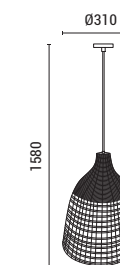

E27 IP20

144-33096
EARTHY
52023899

Natural
Bamboo
1xE27
Max 40W
220-240V
ø 310mm
H: 1580mm

E27 IP20