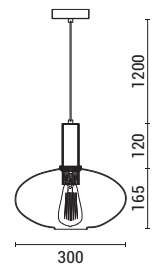

E27 IP20

144-24085  
**TOPAZ**  
 52024646

Green  
 Metal-Glass  
 1xE27  
 Max 15W  
 220-240V  
 L: 130mm  
 W: 130mm  
 H: 1485mm

E27 IP20

144-24084  
**TOPAZ**  
 52024646

Amber  
 Metal-Glass  
 1xE27  
 Max 15W  
 220-240V  
 L: 130mm  
 W: 130mm  
 H: 1485mm