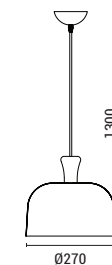

144-24127
SMOOTH
52024199

Black
Metal-Wood
1xE27
Max 40W
220-240V
ø 270mm
H: 1300mm

E27 IP20