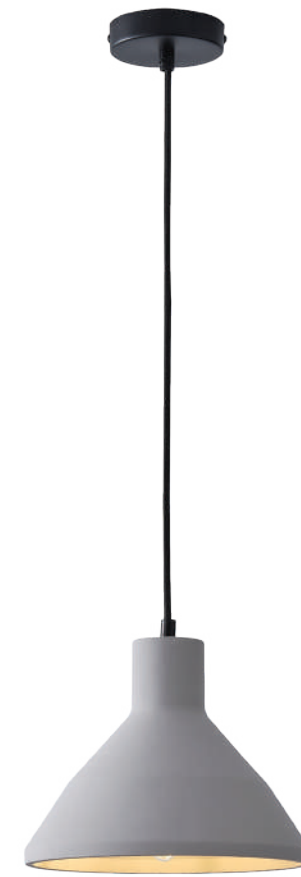

144-50005
YESO
52024301

Grey
Concrete-Metal
1xE27
Max 40W
220-240V
ø 210mm
H: 1575mm

E27 IP20

144-50009
YESO
52024554

Grey
Concrete
1xE27
Max 40W
220-240V
ø 240mm
H: 1710mm

E27 IP20

144-50012
YESO
52023876

Grey
Concrete
1xE27
Max 40W
220-240V
ø 150mm
H: 1750mm

E27 IP20