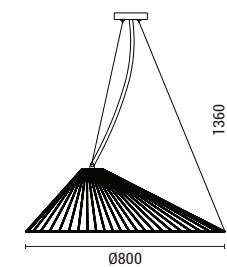

E27 IP20

144-23018  
**GALILEA**  
52027410

Black-Gold  
Metal  
1xE27  
Max 40W  
220-240V  
ø 600mm  
H: 1680mm

E27 IP20

144-23017  
**GALILEA**  
52026325

Black-Gold  
Metal  
1xE27  
Max 40W  
220-240V  
ø 450mm  
H: 1680mm