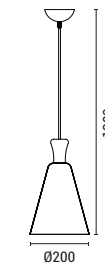

E27 IP20

144-24131  
**OPACO**  
52024199

Black  
Metal-Wood  
1xE27  
Max 40W  
220-240V  
ø 200mm  
H: 1380mm

E27 IP20

144-24129  
**OPACO**  
52024199

Grey  
Metal-Wood  
1xE27  
Max 40W  
220-240V  
ø 200mm  
H: 1380mm