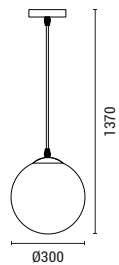

G9 IP20

144-28527  
**COBACABANA**  
52023381

White  
Metal  
1xG9  
Max 25W  
220-240V  
ø 250mm  
H: 1250mm

G9 IP20

144-24141  
**SELINI**  
52025992

White  
Metal-Acrylic  
1xE27  
Max 40W  
220-240V  
ø 200mm  
H: 1270mm