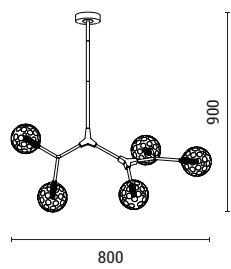

E27 IP20

144-20002  
PUFF  
520210340

Gold  
Iron-Glass  
6xE27  
Max 10W  
220-240V  
L: 1250mm  
W: 450mm  
H: 450mm

E27 IP20

144-23016  
**ATOM**  
520210166

Black-Grey  
Metal-Glass  
5xG9  
Max 15W  
220-240V  
L: 800mm  
W: 500mm  
H: 900mm