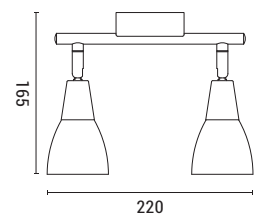

Black-Smoky Glass
Metal-Glass
2xE14
Max 7W
220-240V
L: 220mm
W: 80mm
H: 165mm

E14 IP20 WARM WHITE