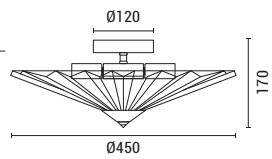

144-24075
FLOAT
52024888

Mattt White
Metal-Fabric Shade
5xE14
Max 15W
220-240V
ø 450mm
H: 170mm

E14 IP20

144-24076
FLOAT
52024888

Mattt Black
Metal-Fabric Shade
5xE14
Max 15W
220-240V
ø 450mm
H: 170mm

E14 IP20

144-24077
FLOAT
52024888

Matt Grey
Metal-Fabric Shade
5xE14
Max 15W
220-240V
ø 450mm
H: 170mm

E14 IP20