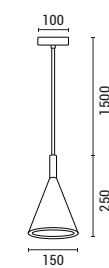

144-50012
YESO
52023876

Grey
Concrete
1xE27
Max 40W
220-240V
ø 150mm
H: 1750mm

E27 IP20