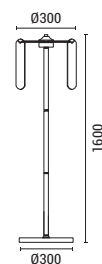

144-40020
MIRA
520222161

Black Chrome
Metal-Glass
8xE14
Max 15W
220-240V
ø 420mm
H: 1500mm

E14 IP20

144-40022
MIRA
52028706

Black Chrome
Metal-Glass
3xE14
Max 15W
220-240V
ø 200mm
H: 430mm

E14 IP20

144-40023
MIRA
520219355

Black Chrome
Metal-Glass
3xE14
Max 15W
220-240V
ø 300mm
H: 1600mm

E14 IP20

144-40021
MIRA
520238238

Black Chrome
Metal-Glass
14xE14
Max 15W
220-240V
ø 550mm
H: 1500mm

E14 IP20