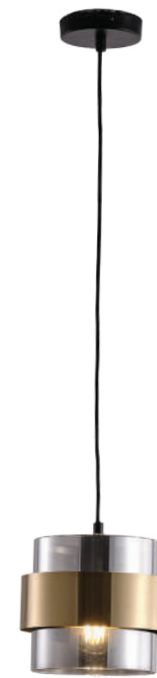

144-28540
RELIAC
52024221

Black-Gold
Metal-Glass
1xE27
Max 40 W
220-240V
ø 180mm
H: 1205mm

E27 IP20