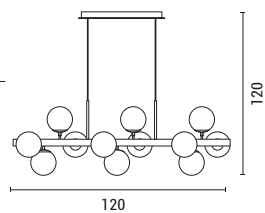

144-20017
PUFF
52022362

Matt Black-Smoke Glass
Metal-Glass
12xE27
Max 10W
220-240V
L: 1200mm
W: 310mm
H: 1200mm

E27 IP20