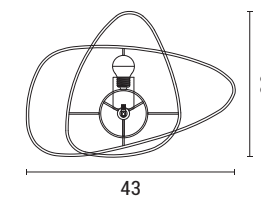

E27 IP20

**144-31035**  
**AENON**  
52023933

Beige  
Metal-Pampas grass  
1xE27  
Max 40W  
220-240V  
ø 190mm  
H: 270mm

E27 IP20

**144-33036**  
**KAI**  
52026071

Brown  
Metal-Paper Rattan  
1xE27  
Max 40W  
220-240V  
L: 300mm  
W: 430mm  
H: 300mm