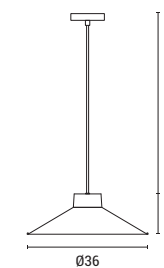

144-28508
NELI
52024922

Glossy Deep Red
Metal
1xE27
Max 40W
220-240V
ø 360mm
H: 1150mm

E27 IP20