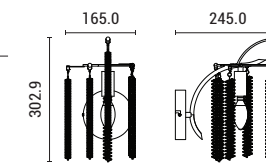

**144-47004
DYNASTY**
52027797

Gold-Clear
Metal-Glass
1xE14
Max 15W
220-240V
L: 165mm
W: 245mm
H: 303mm