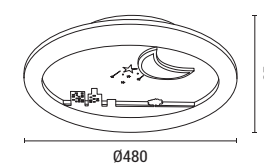

**144-51041
MOONLIGHT**
52026981

**144-51040
MOONLIGHT**
52026981

White
Plastic-Metal
LED 60W
5940Lm
220-240V
3CCT(3000-4000-6000K)
ø 480mm
H: 65mm