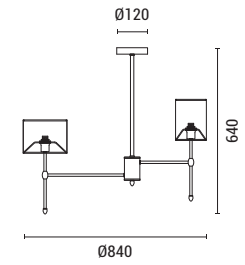

144-24052
VELI
520227255

White-Black
Metal-Fabric Shade
8xE14
Max 15W
220-240V
ø 840mm
H: 640mm

E14 IP20