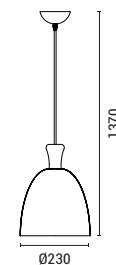

E27 IP20

144-24121  
**SIMPLO**  
52024199

Grey  
Metal-Wood  
Metal-Wood  
1xE27  
Max 40W  
220-240V  
ø 230mm  
H: 1370mm

E27 IP20

144-24120  
**SIMPLO**  
52024199

Yellow  
Metal-Wood  
Metal-Wood  
1xE27  
Max 40W  
220-240V  
ø 230mm  
H: 1370mm