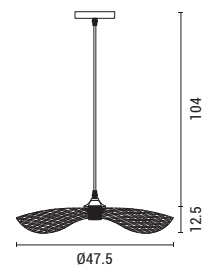

E27 IP20

144-31011  
**CROSSLINE**  
520259690

Bamboo Black  
Metal-Bamboo  
1xE27  
Max 40W  
220-240V  
ø 470mm  
H: 1160mm

E27 IP20

144-31010  
**CROSSLINE**  
52025529

Bamboo  
Metal-Bamboo  
1xE27  
Max 40W  
220-240V  
ø 470mm  
H: 1160mm