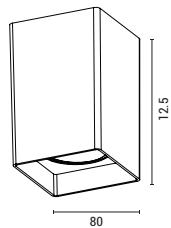

**145-25025
BOXI**
5202550

White
Pp
1xGU10
Max 7W
220-240V
L: 80mm
W: 80mm
H: 125mm

**145-25026
BOXI**
5202550

Black
Pp
1xGU10
Max 7W
220-240V
L: 80mm
W: 80mm
H: 125mm