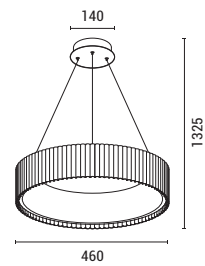

LED IP20 WARM WHITE