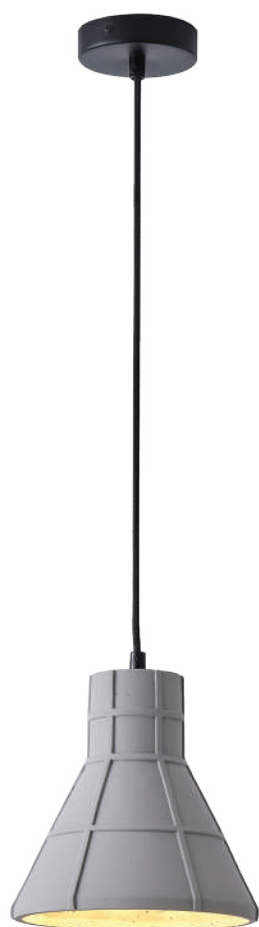

Grey
Concrete
1xE27
Max 40W
220-240V
ø 200mm
H: 1710mm

E27 IP20