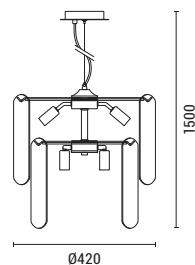

144-40020
MIRA
520222161

Black Chrome
Metal-Glass
8xE14
Max 15W
220-240V
ø 420mm
H: 1500mm

E14 IP20