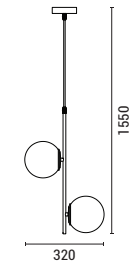

E27 IP20

144-28516  
**ORBA**  
 52023646

White-Copper  
 Metal-Glass  
 1xE27  
 Max 40W  
 220-240V  
 L: 150mm  
 W: 150mm  
 H: 1430mm

E27 IP20

144-28514  
**ORBA**  
 52024416

White-Copper  
 Metal-Glass  
 2xE27  
 Max 40W  
 220-240V  
 L: 320mm  
 W: 150mm  
 H: 1550mm