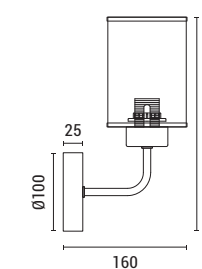

**144-24015
MARBELINE**
52022438

Chrome
Metal-Glass
1xE27
Max 40W
220-240V
ø 160mm
H: 270mm