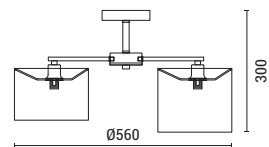

144-24022
CLOUD
520213018

Mattt White
Metal-Fabric Shade
6xE14
Max 15W
220-240V
ø 560mm
H: 300mm

E14 IP20

144-24021
CLOUD
52027222

Mattt White
Metal-Fabric Shade
3xE14
Max 15W
220-240V
ø 580mm
H: 300mm

E14 IP20

144-24020
CLOUD
52022691

Mattt White
Metal-Fabric Shade
1xE14
Max 15W
220-240V
ø 265mm
H: 235mm

E14 IP20