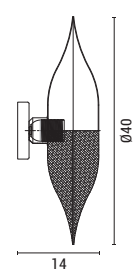

E27 IP20

**144-33099  
CALYPSO**  
5202684

Natural  
Bamboo with Metal  
1xE27  
Max 40W  
220-240V  
H: 1180mm

E27 IP20

**144-32015  
VENTO**  
52027694

Black-Bamboo  
Metal-Bamboo  
1xE27  
Max 40W  
220-240V  
W: 400mm  
H: 140mm