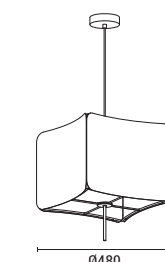

144-33065
TOSCANY
52024589

Beige
Metal-Fabric Shade
1xE27
Max 40W
220-240V
ø 480mm
H: 900mm