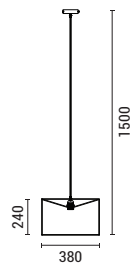

144-33068
SOHO
52024405

Grey
Metal-Fabric
1xE27
Max 40W
220-240V
ø 380mm
H: 1500mm

E27 IP20

144-33069
SOHO
52024405

Black
Metal-Fabric
1xE27
Max 40W
220-240V
ø 380mm
H: 1500mm

E27 IP20

144-33074
SOHO
52024405

White
Metal-Fabric
1xE27
Max 40W
220-240V
L: 380mm
W: 380mm
H: 240mm

E27 IP20