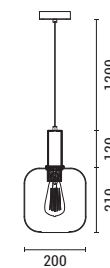

E14 IP20

**144-24087**  
**OMBRE**  
52027337

Amber  
Metal-Glass  
1xE27  
Max 15W  
220-240V  
L: 200mm  
W: 200mm  
H: 1530mm

E27 IP20

**144-24086**  
**OMBRE**  
52027337

Blue  
Metal-Glass  
1xE27  
Max 15W  
220-240V  
L: 200mm  
W: 200mm  
H: 1530mm