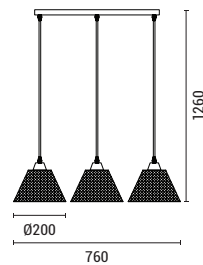

GU10 IP20

145-25047  
**SOLUN**  
520215684

Black  
Metal  
5xGU10  
Max 5W  
220-240V  
L: 1180mm  
W: 100mm  
H: 1180mm

GU10 IP20

**144-46030**  
**NET**  
5202598

Black  
Metal  
3xE27  
Max 40W  
220-240V  
L: 760mm  
W: 200mm  
H: 1260mm