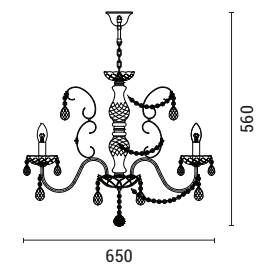

144-47000
HEIR
520221505

Chrome
Metal-Crystal
6xE14
Max 15W
220-240V
W: 650mm
H: 560mm

E14 IP20