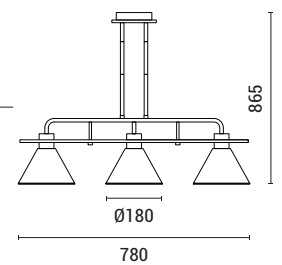

144-30110
CONO
52028522

Black
Metal-Wood
3xE27
Max 40W
220-240V
L: 780mm
W: 180mm
H: 865mm