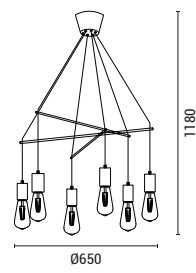

E27 IP20

144-46017  
**TASSEL**  
52023485

Black  
Metal-Wood  
1xE27  
Max 40W  
220-240V  
ø 260mm  
H: 1240mm

E27 IP20

**144-30121**  
**EDISON**  
52026682

Black-Wood  
Metal-Wood  
6xE27  
Max 40W  
220-240V  
ø 650mm  
H: 1180mm