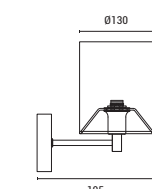

E14 IP20

**144-24066**  
**VERONA**  
520296030

Titanium Brass  
Metal-Fabric Shade  
1xE14  
Max 15W  
220-240V  
ø 380mm  
H: 690mm

E14 IP20

**144-24065**  
**VERONA**  
52023151

Titanium Brass  
Metal-Fabric Shade  
1xE14  
Max 15W  
220-240V  
ø 130mm  
H: 230mm