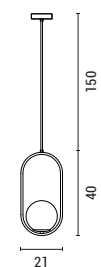

144-28502
ORBA
52024222

Gold
Metal-Glass
Max 15W
1xE27
220-240V
ø 210mm
H: 1900mm

E27 IP20