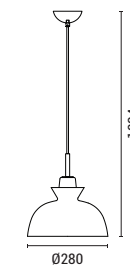

E27 IP20

**144-24138  
DIGNITY**  
52023795

White  
Metal  
1xE27  
Max 40W  
220-240V  
ø 280mm  
H: 1234mm

E27 IP20

**144-24136  
DIGNITY**  
52023795

Green  
Metal  
1xE27  
Max 40W  
220-240V  
ø 280mm  
H: 1234mm