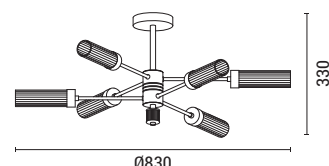

Black Chrome
Metal-Glass
6xE14
Max 15W
220-240V
ø 830mm
H: 330mm