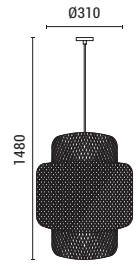

144-33087
AURA
52025118

Black
Bamboo
1xE27
Max 40W
220-240V
ø 310mm
H: 1480mm