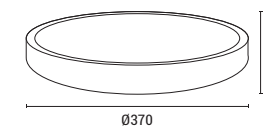

**144-51021
MOONLIGHT**

52023150

Black
Metal-MS-ABS
LED 24w
1600Lm
220-240V
3CCT(3000-4000-6000K)
ø 370mm
H: 65mm

LED IP20 3CCT

LED IP20 3CCT