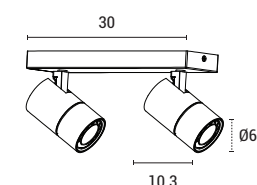

White-Black
Aluminium-Steel
2xGU10
Max 7W
220-240V
L: 300mm
W: 70mm
H: 135mm

145-25008
ALINE
5202662

White-Black
Aluminium-Steel
3xGU10
Max 7W
220-240V
L: 520mm
W: 70mm
H: 135mm