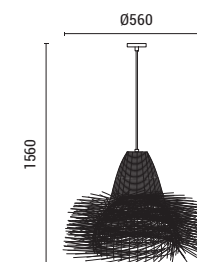

144-33092
VISOR
52025175

Natural
Bamboo
1xE27
Max 40W
220-240V
ø 520mm
H: 1500mm

E27 IP20

Natural
Rattan-Metal
1xE27
Max 40W
220-240V
ø 560mm
H: 1560mm

E27 IP20