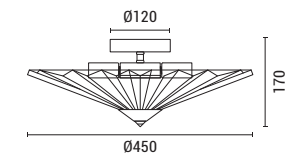

144-24076
FLOAT
52024888

Mattt Black
Metal-Fabric Shade
5xE14
Max 15W
220-240V
ø 450mm
H: 170mm

E14 IP20