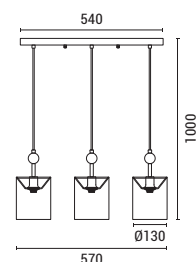

Titanium Brass
Metal-Fabric Shade
3xE14
Max 15W
220-240V
L: 570mm
H: 1000mm

E14 IP20