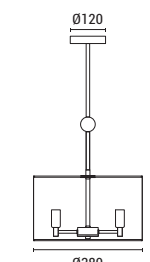

Titanium Brass
Metal-Fabric Shade
3xE14
Max 15W
220-240V
L: 570mm
H: 1000mm

E14 IP20

Titanium Brass
Metal-Fabric Shade
1xE14
Max 15W
220-240V
ø 130mm
H: 980mm

E14 IP20

Titanium Brass
Metal-Fabric Shade
1xE14
Max 15W
220-240V
ø 380mm
H: 690mm

E14 IP20

144-24065
VERONA
52023151

Titanium Brass
Metal-Fabric Shade
1xE14
Max 15W
220-240V
ø 130mm
H: 230mm

E14 IP20