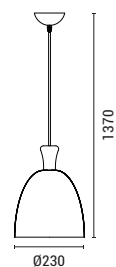

144-24122
SIMPLO
52024199

White
Metal-Wood
1xE27
Max 40W
220-240V
ø 230mm
H: 1370mm

E27 IP20