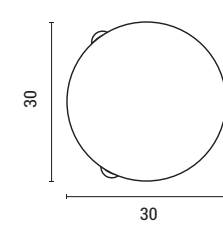

Honey-Bronze
Metal&Glass
1xE27
220-240V
ø 30mm

E27 IP20