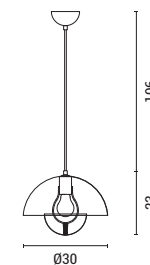

144-28550
JARDEN
52025451

Glossy Black
Metal
1xE27
Max 40W
220-240V
ø 300mm
H: 1290mm

E27 IP20

144-28554
JARDEN
52025497

Glossy Cream
Metal
1xE27
Max 40W
220-240V
ø 300mm
H: 1290mm

E27 IP20

144-28553
JARDEN
52025497

Glossy Milky
Metal
1xE27
Max 40W
220-240V
ø 300mm
H: 1290mm

E27 IP20

144-28551
JARDEN
52025451

Glossy Coffee
Metal
1xE27
Max 40W
220-240V
ø 300mm
H: 1290mm

E27 IP20

144-28552
JARDEN
52025451

Glossy Grey
Metal
1xE27
Max 40W
220-240V
ø 300mm
H: 1290mm

E27 IP20