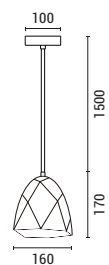

144-50006
ARME
52023968

Grey
Concrete
1xE27
Max 40W
220-240V
ø 160mm
H: 1670mm

E27 IP20