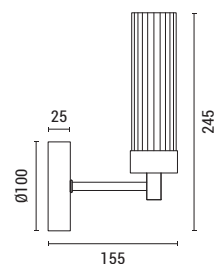

E14 IP20

144-24032
VINY
52022921

Black Chrome
Metal-Glass
1xE14
Max 15W
220-240V
ø 155mm
H: 245mm