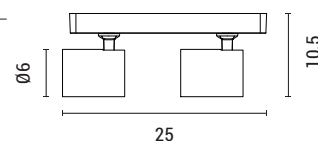

Black
Aluminium
2xGU10
Max 7W
220-240V
L: 25cm
W: 60mm
H: 110mm

LED IP20