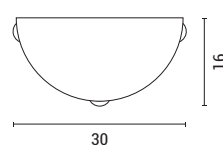

White-Nickel
Metal & Glass
1xE27
220-240V
ø 30mm
H: 160mm

E27 IP20