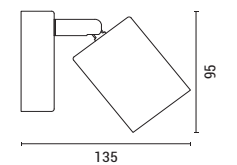

GU10 IP20

145-25228  
**OLYMP**  
520236

White-Chrome  
Metal  
3xGU10  
Max 7W  
220-240V  
L: 180mm  
W: 180mm  
H: 135mm

GU10 IP20

145-25226  
**OLYMP**  
52021173

White-Chrome  
Metal  
1xGU10  
Max 7W  
220-240V  
L: 135mm  
W: 80mm  
H: 95mm