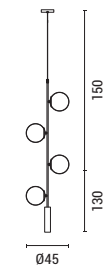

144-20001
PUFF
52021109

Gold
Metal-Glass
4xE27
Max 10W
220-240V
ø 230mm
H: 2800mm

E27 IP20