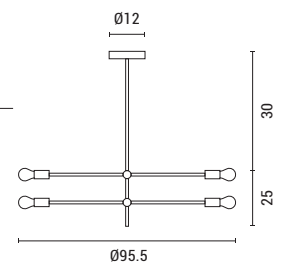

E27 IP20

144-23001
SKYLINE
5202561

Black
Metal
4xE27
Max 15 W
220-240V
L: 955mm
H: 550mm