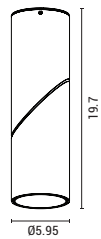

GU10 IP20

GU10 IP20

GU10 IP20

GU10 IP20