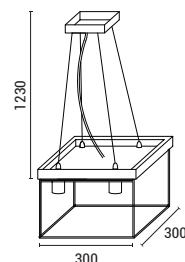

E27 IP20

144-30110  
**CONO**  
52028522

Black  
Metal-Wood  
3xE27  
Max 40W  
220-240V  
L: 780mm  
W: 180mm  
H: 865mm

E27 IP20

**144-30117  
MULTIPLA**  
52028717

Black-Brown  
Metal-Wood  
4xE27  
Max 40W  
220-240V  
L: 300mm  
W: 300mm  
H: 1230mm