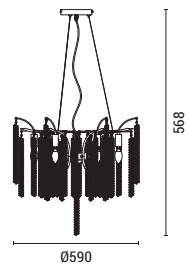

E14 IP20

144-47005  
**DYNASTY**  
 5202195270

Gold-Clear  
 Metal-Glass  
 6xE14  
 Max 15W  
 220-240V  
 ø 590mm  
 H: 568mm

E14 IP20

144-47006  
**DYNASTY**  
 520226324

Gold-Clear  
 Metal-Glass  
 8xE14  
 Max 15W  
 220-240V  
 ø 740mm  
 H: 607mm