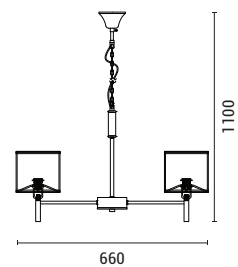

Chrome
Metal-Fabric
6xE14
Max 15W
220-240V
ø 660mm
H: 1100mm

E14 IP20

Silver
Metal-Fabric
6xE14
Max 15W
220-240V
ø 630mm
H: 1150mm

E14 IP20