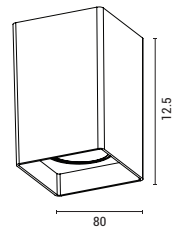

**145-25026  
BOXI**  
5202550

Black  
Pp  
1xGU10  
Max 7W  
220-240V  
L: 80mm  
W: 80mm  
H: 125mm

**145-25200  
ROTONDO**  
52021385

White  
Aluminium  
LED 10W  
850Lm  
220-240V  
4000K  
ø 60mm  
H: 160mm