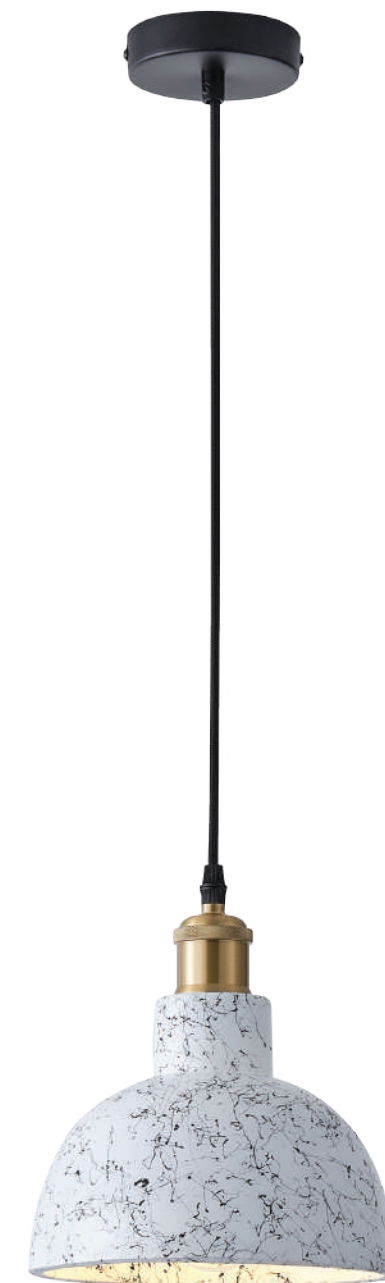

144-50017
SPLASHED
52025279

White
Concrete-Metal
1xE27
Max 40W
220-240V
ø 200mm
H: 1660mm

E27 IP20