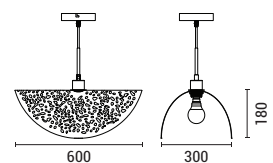

E27 IP20

144-23018  
**GALILEA**  
52027410

Black-Gold  
Metal  
1xE27  
Max 40W  
220-240V  
ø 600mm  
H: 1680mm

E27 IP20

144-23017  
**GALILEA**  
52026325

Black-Gold  
Metal  
1xE27  
Max 40W  
220-240V  
ø 450mm  
H: 1680mm