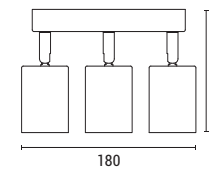

White-Chrome
Metal
3xGU10
Max 7W
220-240V
L: 180mm
W: 180mm
H: 135mm

GU10 IP20