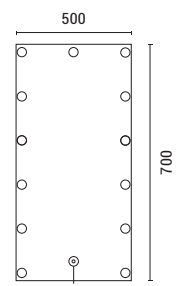

LED IP44 COOL WHITE