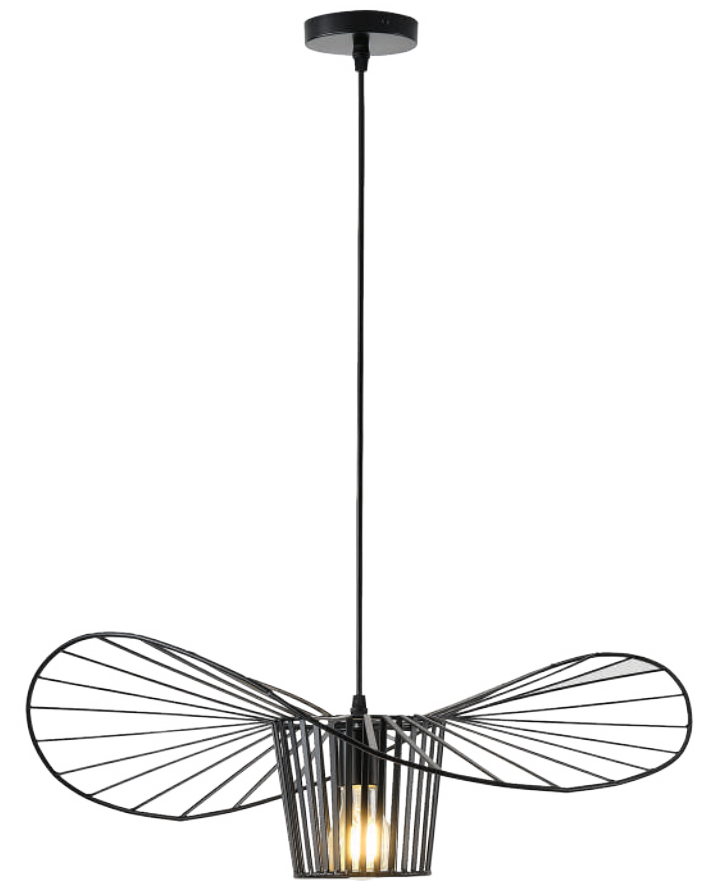

144-46020
CAP

52029258

Black
Metal
1xE27
Max 40W
220-240V
ø 800mm
H: 1270mm

E27 IP20