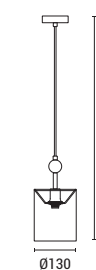

E14 IP20

**144-24068**  
**VERONA**  
52029729

Titanium Brass  
Metal-Fabric Shade  
3xE14  
Max 15W  
220-240V  
L: 570mm  
H: 1000mm

E14 IP20

**144-24067**  
**VERONA**  
52023554

Titanium Brass  
Metal-Fabric Shade  
1xE14  
Max 15W  
220-240V  
ø 130mm  
H: 980mm