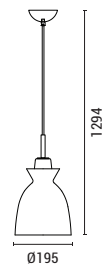

**144-24137
DIGNITY**
52023795

White
Metal
1xE27
Max 40W
220-240V
ø 195mm
H: 1234mm