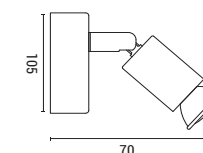

145-25239 145-25235 145-25243
White-Chrome Black Grey-Chrome
VORRAS
5202811

Metal
1xGU10
Max 7W
220-240V
L: 70mm
W: 70mm
H: 105mm

145-25240 145-25236 145-25244
White-Chrome Black Grey-Chrome
VORRAS
52021622

Metal
2xGU10
Max 7W
220-240V
L: 220mm
W: 80mm
H: 125mm