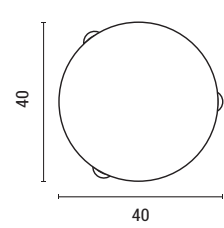

White-Nickel
Metal&Glass
1xE27
220-240V
ø 40mm

E27 IP20