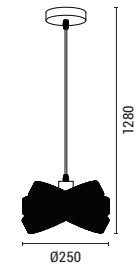

144-46015
OGGI
52024267

Black
Metal
1xE27
Max 40W
220-240V
ø 250mm
H: 1280mm

E27 IP20