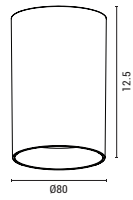

**145-25023
CYLINDER**
5202550

White
Pp
1xGU10
Max 7W
220-240V
ø 80mm
H: 125mm

**145-25024
CYLINDER**
5202550

Black
Pp
1xGU10
Max 7W
220-240V
ø 80mm
H: 125mm