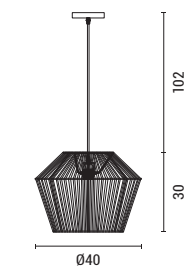

E27 IP20

144-32011  
**VENTO**  
52026245

Brown  
Metal-Paper Rope  
1xE27  
Max 40W  
220-240V  
ø 380mm  
H: 1350mm

E27 IP20

144-32010  
**VENTO**  
52026475

Brown  
Metal-Paper Rope  
1xE27  
Max 40W  
220-240V  
ø 400mm  
H: 1320mm