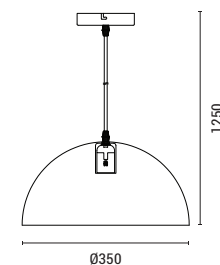

Black
Metal
1xE27
Max 40W
220-240V
ø 400mm
H: 1270mm

E27 IP20

White
Metal
1xE27
Max 40W
220-240V
ø 350mm
H: 1270mm

E27 IP20