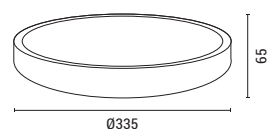

**144-51018
MOONLIGHT**

52022490

Black
Metal-MS-ABS
LED 18w
1100Lm
220-240V
3CCT(3000-4000-6000K)
ø 335mm
H: 65mm