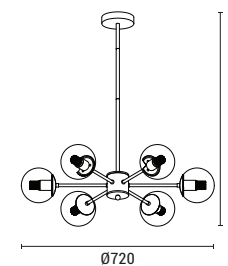

LED IP20

144-20019  
**ORBA**  
52024957

White-Copper  
Metal-Glass  
3xE27  
Max 40W  
220-240V  
L: 620mm  
W: 620mm  
H: 730mm

E27 IP20

144-20020  
**ORBAF**  
52028292

White-Copper  
Metal-Glass  
6xE27  
Max 40W  
220-240V  
L: 720mm  
W: 720mm  
H: 730mm