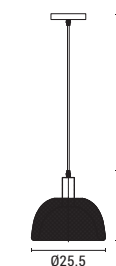

144-46011
MESH
52024531

Black
Metal
1xE27
Max 40W
220-240V
ø 350mm
H: 1360mm

E27 IP20

144-46012
MESH
52023128

Black
Metal
1xE27
Max 40W
220-240V
ø 250mm
H: 1280mm

E27 IP20

144-46010
HOOD
52024278

Matt Black
Metal
1xE27
Max 40W
220-240V
ø 255mm
H: 1280mm

E27 IP20