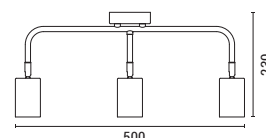

145-25225
OLYMP
52026877

Black
Metal
5xGU10
Max 7W
220-240V
L: 800mm
W: 90mm
H: 230mm

GU10 IP20

145-25224
OLYMP
52023807

Black
Metal
3xGU10
Max 7W
220-240V
L: 500mm
W: 90mm
H: 230mm

GU10 IP20

145-25230
OLYMP
52023807

White-Chrome
Metal
3xGU10
Max 7W
220-240V
L: 500mm
W: 90mm
H: 230mm

GU10 IP20

145-25231
OLYMP
52026877

White-Chrome
Metal
5xGU10
Max 7W
220-240V
L: 800mm
W: 90mm
H: 230mm

GU10 IP20