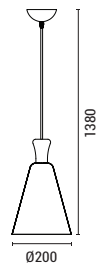

144-24128
OPACO
52024199

Yellow
Metal-Wood
1xE27
Max 40W
220-240V
ø 200mm
H: 1380mm

E27 IP20

144-24130
OPACO
52024199

White
Metal-Wood
1xE27
Max 40W
220-240V
ø 200mm
H: 1380mm

E27 IP20

144-24131
OPACO
52024199

Black
Metal-Wood
1xE27
Max 40W
220-240V
ø 200mm
H: 1380mm

E27 IP20

144-24129
OPACO
52024199

Grey
Metal-Wood
1xE27
Max 40W
220-240V
ø 200mm
H: 1380mm

E27 IP20