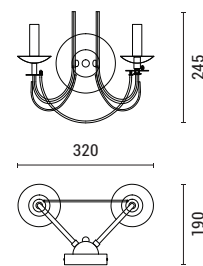

Black
Metal-Glass
2xE14
Max 15W
220-240v
L: 320mm
W: 245mm
H: 190mm

E14 IP20