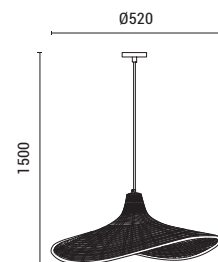

Natural
Bamboo
1xE27
Max 40W
220-240V
ø 520mm
H: 1500mm

E27 IP20

144-33097
SISAL
5202567

Natural
Rattan-Metal
1xE27
Max 40W
220-240V
ø 560mm
H: 1560mm

E27 IP20