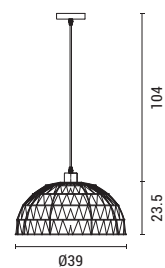

144-32013
VENTO
5202613

Brown
Metal-Paper Rope
1xE27
Max 40W
220-240V
ø 390mm
H: 1270mm

E27 IP20 WARM WHITE

144-32012
VENTO
52024393

Cream
Metal-Paper Rope
1xE27
Max 40W
220-240V
ø 300mm
H: 1270mm