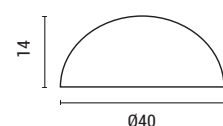

Classic glass,  
timeless shine

145-23200  
**TINA**  
52021885

White  
Glass  
1xE27  
220-240V  
ø 30mm  
H: 130mm

E27 IP20

145-23201  
**TINA**  
52022960

White  
Glass  
1xE27  
220-240V  
ø 40mm  
H: 140mm