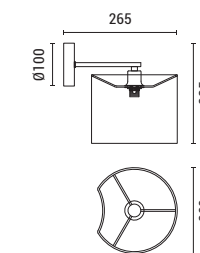

144-24022
CLOUD
520213018

Mattt White
Metal-Fabric Shade
6xE14
Max 15W
220-240V
ø 560mm
H: 300mm

E14 IP20

144-24021
CLOUD
52027222

Mattt White
Metal-Fabric Shade
3xE14
Max 15W
220-240V
ø 580mm
H: 300mm

E14 IP20

144-24020
CLOUD
52022691

Mattt White
Metal-Fabric Shade
1xE14
Max 15W
220-240V
ø 265mm
H: 235mm

E14 IP20