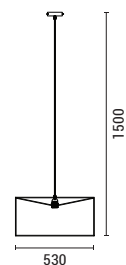

144-33072
SOHO
52026314

Black
Metal-Fabric
1xE27
Max 40W
220-240V
ø 530mm
H: 1500mm