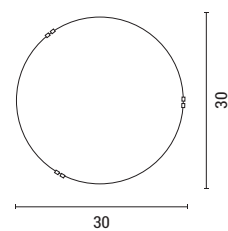

White-Nickel
Metal&Glass
1xE27
220-240V
ø 30mm

E27 IP20