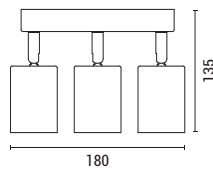

Black
Metal
4xGU10
Max 7W
220-240V
L: 790mm
W: 80mm
H: 165mm

GU10 IP20

Black
Metal
2xGU10
Max 7W
220-240V
L: 300mm
W: 80mm
H: 130mm

GU10 IP20

145-25222
OLYMP
520236

Black
Metal
3xGU10
Max 7W
220-240V
L: 180mm
W: 180mm
H: 135mm

GU10 IP20

Black
Metal
1xGU10
Max 7W
220-240V
L: 135mm
W: 80mm
H: 95mm

GU10 IP20

145-25229
OLYMP
52024589

White-Chrome
Metal
4xGU10
Max 7W
220-240V
L: 790mm
W: 80mm
H: 165mm

GU10 IP20

White-Chrome
Metal
2xGU10
Max 7W
220-240V
L: 300mm
W: 80mm
H: 130mm

GU10 IP20

145-25228
OLYMP
520236

White-Chrome
Metal
3xGU10
Max 7W
220-240V
L: 180mm
W: 180mm
H: 135mm

GU10 IP20

White-Chrome
Metal
1xGU10
Max 7W
220-240V
L: 135mm
W: 80mm
H: 95mm

GU10 IP20