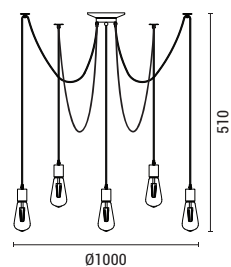

E27 IP20

**144-30120**  
**EDISON**  
52024531

Black-Wood  
Metal-Wood  
4xE27  
Max 40W  
220-240V  
L: 930mm  
W: 120mm  
H: 1180mm

E27 IP20

144-30123  
**EDISON**  
52028938

Black-Wood  
Metal-Wood  
10xE27  
Max 40W  
220-240V  
ø 1000mm  
H: 510mm