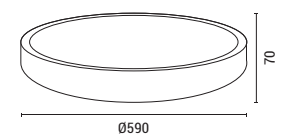

**144-51026
MOONLIGHT**
5202742

Black
Metal-MS-ABS
LED 50w
3500Lm
220-240V
3CCT(3000-4000-6000K)
ø 590mm
H: 70mm