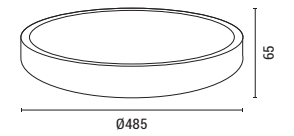

**144-51024
MOONLIGHT**
52025430

Black
Metal-MS-ABS
LED 36w
2500Lm
220-240V
3CCT(3000-4000-6000K)
ø 485mm
H: 65mm

LED IP20 3CCT