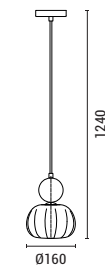

144-28525
AMETHYST
52022829

White-Green
Metal-Plastic
1xG9
Max 7W
220-240V
ø 160mm
H: 1240mm

G9 IP20