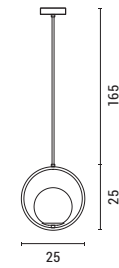

144-28501
ORBA
52024227

Gold
Metal-Glass
1xE27
Max 15W
220-240V
ø 250mm
H: 1900mm

E27 IP20