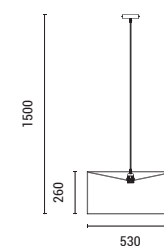

144-33072
SOHO
52026314

Black
Metal-Fabric
1xE27
Max 40W
220-240V
ø 530mm
H: 1500mm

E27 IP20

144-33071
SOHO
52026314

Grey
Metal-Fabric
1xE27
Max 40W
220-240vV
ø 530mm
H: 1500mm

E27 IP20

144-33073
SOHO
52026314

White
Metal-Fabric
1xE27
Max 40W
ø 530mm
H: 1500mm

E27 IP20