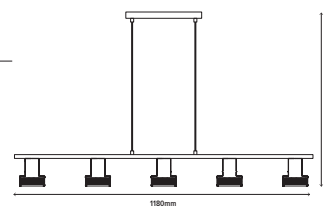

Black
Metal
1xGU10
Max 5W
220-240V
L: 165mm
W: 100mm
H: 152mm

GU10 IP20

Black
Metal
3xGU10
Max 5W
220-240V
L: 640mm
W: 100mm
H: 300mm

GU10 IP20

Black
Metal
5xGU10
Max 5W
220-240V
L: 1180mm
W: 100mm
H: 1180mm

GU10 IP20