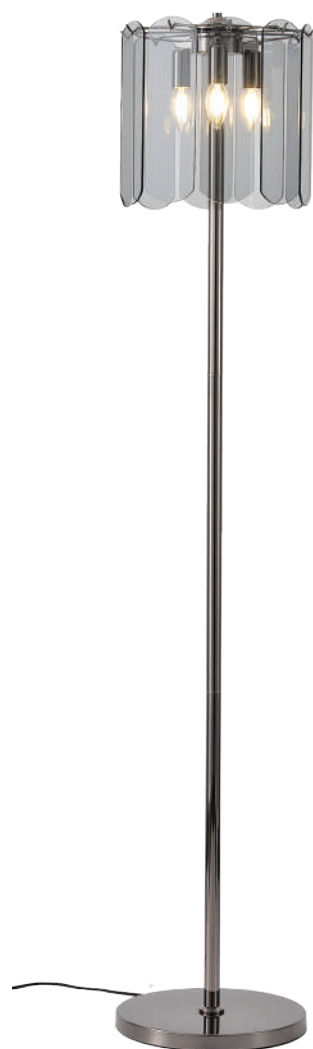

144-40023
MIRA
520219355

Black Chrome
Metal-Glass
3xE14
Max 15W
220-240V
ø 300mm
H: 1600mm

E14 IP20