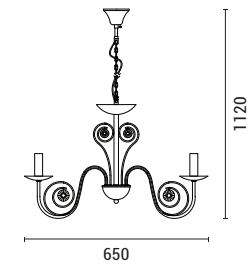

144-47015
DUKE
52027406

White-Gold
Metal-Glass
6xE14
Max 15W
220-240V
ø 650mm
H: 1120mm

E14 IP20