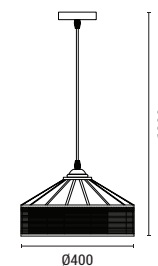

144-32022
HELIOS
52023899

Black-Khaki
Hemp Rope-Metal
1xE27
Max 40W
220-240V
∅ 300mm
H: 1350mm

E27 IP20

144-32024
HELIOS
52023899

Black-Khaki
Hemp Rope-Metal
1xE27
Max 40W
220-240V
∅ 400mm
H: 1300mm

E27 IP20

144-32023
HELIOS
52023899

Black-Khaki
Hemp Rope-Metal
1xE27
Max 40W
220-240V
∅ 400mm
H: 1300mm

E27 IP20