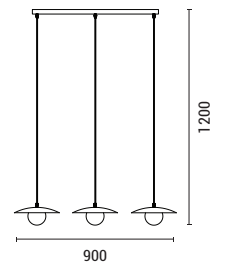

White
Metal
3xG9
Max 25W
220-240V
L: 900mm
W: 250mm
H: 1200mm