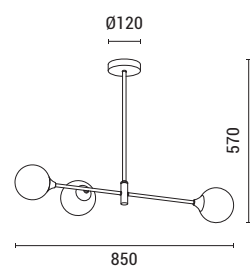

144-28509
POOLS
52026463

Matt Black-Brass
Metal-Milky white glass shade
3xG9
Max 10W
220-240V
L: 850mm
W: 850mm
H: 570mm

G9 IP20