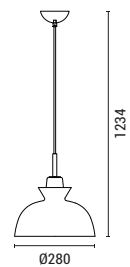

**144-24138
DIGNITY**
52023795

White
Metal
1xE27
Max 40W
220-240V
ø 280mm
H: 1234mm