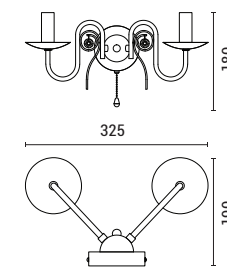

144-47014
DUKE
52022254

White-Gold
Metal-Glass
2xE14
Max 15W
220-240v
L: 325mm
W: 200mm
H: 180mm

E14 IP20