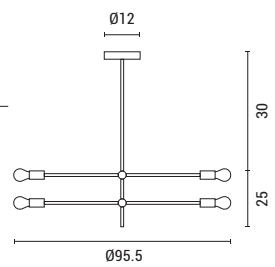

144-23000
SKYLINE
5202534

White
Metal
3xE27
Max 15 W
220-240V
L: 955mm
H: 550mm

E27 IP20

144-23001
SKYLINE
5202561

Black
Metal
4xE27
Max 15 W
220-240V
L: 955mm
H: 550mm

E27 IP20