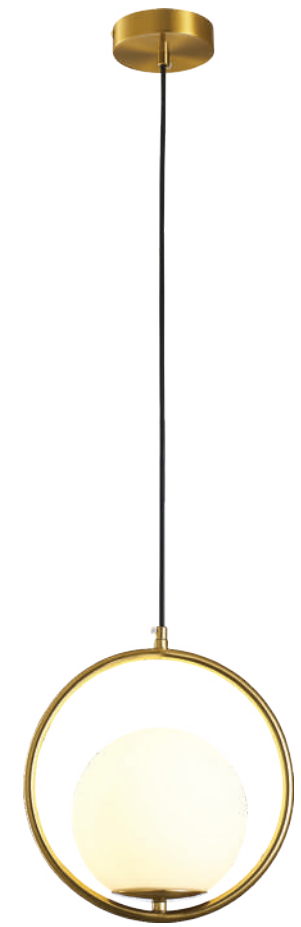

144-28502
ORBA
52024222

Gold
Metal-Glass
Max 15W
1xE27
220-240V
ø 210mm
H: 1900mm

E27 IP20