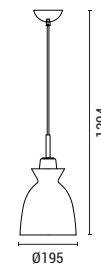

E27 IP20

**144-24137  
DIGNITY**  
52023795

White  
Metal  
1xE27  
Max 40W  
220-240V  
ø 195mm  
H: 1234mm

E27 IP20

**144-24135  
DIGNITY**  
52023795

Green  
Metal  
1xE27  
Max 40W  
220-240V  
ø 195mm  
H: 1234mm