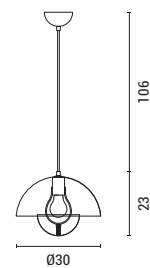

E27 IP20

144-28554
JARDEN
52025497

Glossy Cream
Metal
1xE27
Max 40W
220-240V
ø 300mm
H: 1290mm

E27 IP20