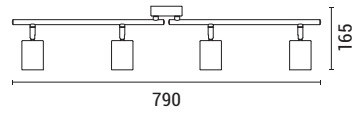

Light every  
corner

145-25223  
**OLYMP**  
52024589

Black  
Metal  
4xGU10  
Max 7W  
220-240V  
L: 790mm  
W: 80mm  
H: 165mm

GU10 IP20

145-25221  
**OLYMP**  
52022346

Black  
Metal  
2xGU10  
Max 7W  
220-240V  
L: 300mm  
W: 80mm  
H: 130mm