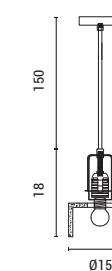

E27 IP20

**144-46004  
MARBLE**  
52021023

Gold-White  
Metal-Marble  
1xE27  
Max 40W  
220-240V  
ø 150mm  
H: 1680mm

E27 IP20

**144-46003  
MARBLE**  
52021023

Gold-Green  
Metal-Marble  
1xE27  
Max 40W  
220-240V  
ø 150mm  
H: 1680mm