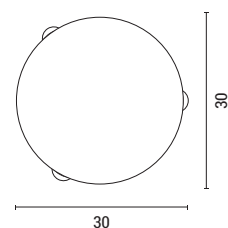

White-Nickel
Metal & Glass
1xE27
220-240V
ø 30mm

E27 IP20