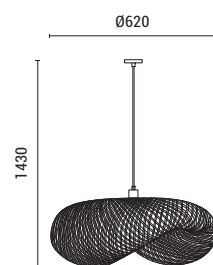

144-33093
LAGOON
52026854

Natural
Bamboo
1xE27
Max 40W
220-240V
ø 620mm
H: 1430mm

E27 IP20