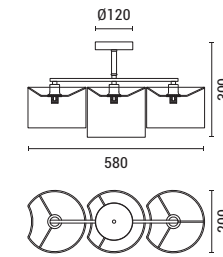

144-24021
CLOUD
52027222

Mattt White
Metal-Fabric Shade
3xE14
Max 15W
220-240V
ø 580mm
H: 300mm

E14 IP20

144-24020
CLOUD
52022691

Mattt White
Metal-Fabric Shade
1xE14
Max 15W
220-240V
ø 265mm
H: 235mm