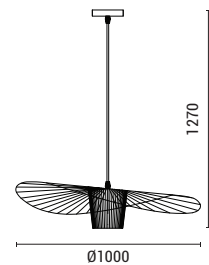

E27 IP20

**144-46005  
MARBLE**  
52021023

Gold-Black  
Metal-Marble  
1xE27  
Max 40W  
220-240V  
ø 150mm  
H: 1680mm

E27 IP20

Bringing the  
past to light

**144-46021**  
**CAP**

5202109940

Black  
Metal  
1xE27  
Max 40W  
220-240V  
ø 1000mm  
H: 1270mm