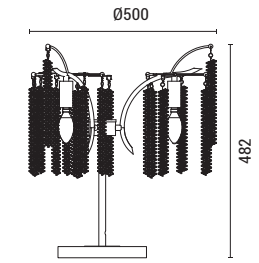

E14 IP20

**144-47008  
DYNASTY**  
520219573

Gold-Clear  
Metal-Glass  
5xE14  
Max 15W  
220-240V  
ø 590mm  
H: 1490mm

E14 IP20

**144-47007  
DYNASTY**  
520214157

Gold-Clear  
Metal-Glass  
3xE14  
Max 15W  
220-240V  
ø 500mm  
H: 482mm