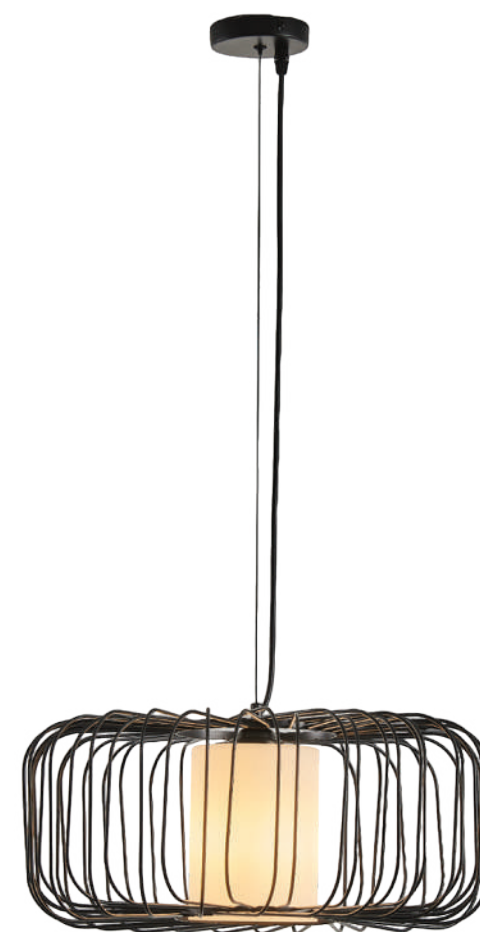

E27 IP20

144-46026  
**CROWN**  
52028073

Black  
Metal  
1xE27  
Max 40W  
220-240V  
ø 425mm  
H: 1300mm

E27 IP20

144-46028  
**AIRY**  
52024945

Black-White  
Metal-Glass  
1xE27  
Max 40W  
220-240V  
ø 450mm  
H: 1270mm