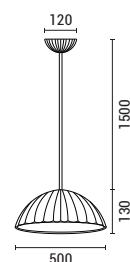

144-50028
CALCO
520211972

White
Plaster
1xE27
Max 40W
220-240V
ø 500mm
H: 1830mm

E27 IP20

144-50027
CALCO
52029499

White
Plaster
1xE27
Max 40W
220-240V
ø 300mm
H: 1630mm

E27 IP20 WARM WHITE

144-50029
CALCO
52026693

Grey
Concrete
LED 5W
450Lm
220-240V
3000K
L: 270mm
W: 130mm
H: 140mm

LED IP20 WARM WHITE