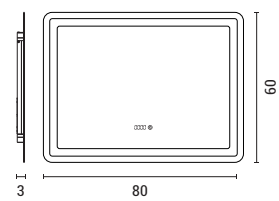

LED IP44 3CCT