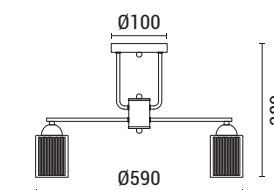

E14 IP20

**144-24012**  
**MADISSON**

520211086

Champagne Gold  
Metal-Glass  
5xE27  
Max 40W  
220-240V  
ø 590mm  
H: 380mm

E27 IP20

**144-24011**  
**MADISSON**

52027659

Champagne Gold  
Metal-Glass  
3xE27  
Max 40W  
220-240V  
ø 590mm  
H: 380mm