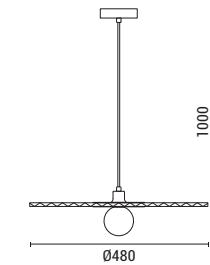

**144-28513
PIRUETTE**
52025072

Matt Grey
Metal-Fabric Shade-Glass
1xG9
Max 10W
220-240V
ø 480mm
H: 1000mm

G9 IP20