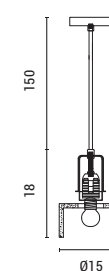

**144-46005
MARBLE**
52021023

Gold-Black
Metal-Marble
1xE27
Max 40W
220-240V
ø 150mm
H: 1680mm

E27 IP20