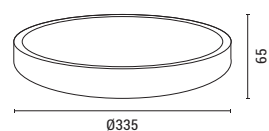

**144-51017
MOONLIGHT**

52022490

White
Metal-MS-ABS
LED 18w
1100Lm
220-240V
3CCT(3000-4000-6000K)
ø 335mm
H: 65mm