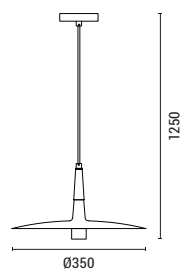

White
Metal-Wood
1xE27
Max 40W
220-240V
ø 350mm
H: 1250mm

E27 IP20