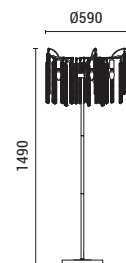

Gold-Clear
Metal-Glass
5xE14
Max 15W
220-240V
ø 590mm
H: 1490mm

E14 IP20

Gold-Clear
Metal-Glass
3xE14
Max 15W
220-240V
ø 500mm
H: 482mm

E14 IP20

**144-47003
DYNASTY**
52025486

Gold-Clear
Metal-Glass
1xE14
Max 15W
220-240V
L: 165mm
W: 245mm
H: 303mm

E14 IP20

Gold-Clear
Metal-Glass
2xE14
Max 15W
220-240V
L: 340mm
W: 225mm
H: 301mm

E14 IP20