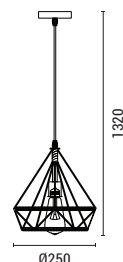

E27 IP20

144-32026  
**HELIOS**  
52023646

Black-Khaki  
Hemp Rope-Metal  
1xE27  
Max 40W  
220-240V  
ø 250mm  
H: 1370mm

E27 IP20

144-32020  
**FLARE**  
52021817

Black-Khaki  
Hemp Rope-Metal  
1xE27  
Max 40W  
220-240V  
ø 250mm  
H: 1320mm