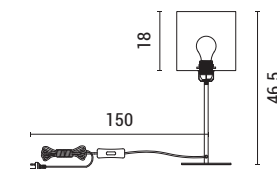

E27 IP20

**144-31034**  
**AENON**  
52029074

Pampas Grass  
Metal-Pampas grass  
1xE27  
Max 40W  
220-240V  
ø 350mm  
H: 1430mm

E27 IP20

**144-31033**  
**AENON**  
52025382

Pampas Grass  
Metal-Pampas grass  
1xE27  
Max 40W  
220-240V  
W: 180mm  
H: 465mm