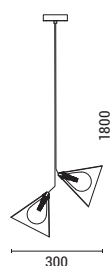

G9

IP20

**144-24111  
DELTA**  
52026187

Smoke  
Metal-Glass  
1xG9  
Max 25W  
220-240V  
ø 410mm  
H: 1610mm

G9

IP20

**144-24112  
DELTA**  
520210127

Smoke  
Metal-Glass  
2xG9  
Max 10W  
220-240V  
ø 300mm  
H: 1800mm