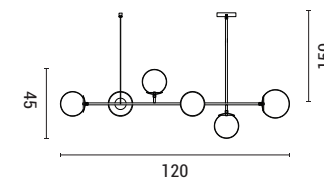

144-20002
PUFF
520210340

Gold
Iron-Glass
6xE27
Max 10W
220-240V
L: 1250mm
W: 450mm
H: 450mm

E27 IP20