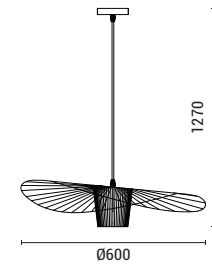

144-46019
CAP

5202636

Black
Metal
1xE27
Max 40W
220-240V
ø 600mm
H: 1270mm

E27 IP20