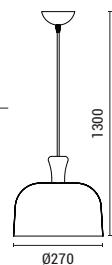

E27 IP20

144-24124  
**SMOOTH**  
52024199

Yellow  
Metal-Wood  
1xE27  
Max 40W  
220-240V  
ø 270mm  
H: 1300mm

E27 IP20

144-24126  
**SMOOTH**  
52024199

White  
Metal-Wood  
1xE27  
Max 40W  
220-240V  
ø 270mm  
H: 1300mm