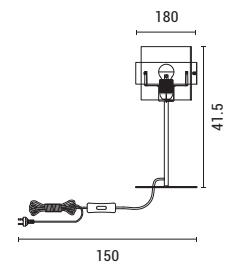

E27 IP20

144-28540  
**RELIAC**  
52024221

Black-Gold  
Metal-Glass  
1xE27  
Max 40 W  
220-240V  
ø 180mm  
H: 1205mm

E27 IP20

144-28543  
**RELIAC**  
52025497

Black-Gold  
Metal-Glass  
1xE27  
Max 40 W  
220-240V  
W: 180mm  
H: 415mm