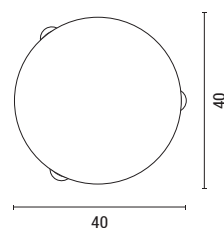

White-Nickel
Metal & Glass
1xE27
220-240V
ø 40mm

E27 IP20