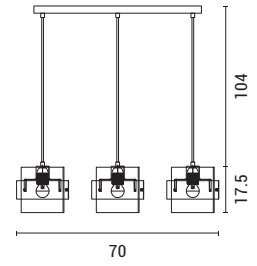

G9

IP20

WARM WHITE

144-28541  
**RELIAC**  
520212259

Black-Gold  
Metal-Glass  
3xE27  
Max 40 W  
220-240V  
ø 430mm  
H: 1215mm

E27 IP20

144-28542  
**RELIAC**  
520212259

Black-Gold  
Metal-Glass  
3xE27  
Max 40 W  
220-240V  
W: 70mm  
H: 1215mm