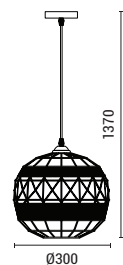

E27 IP20

144-32023  
**HELIOS**  
52023899

Black-Khaki  
Hemp Rope-Metal  
1xE27  
Max 40W  
220-240V  
∅ 400mm  
H: 1300mm

E27 IP20

144-32025  
**HELIOS**  
52023899

Black-Khaki  
Hemp Rope-Metal  
1xE27  
Max 40W  
220-240V  
ø 300mm  
H: 1370mm