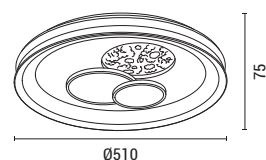

**144-51042
MOONLIGHT**
52026981

White
Plastic-Metal
LED 60W
4020Lm
220-240V
3000K+4000K
ø 510mm
H: 75mm