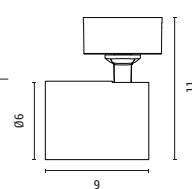

Black
Aluminium
1xGU10
Max 7W
220-240V
L: 9cm
W: 60mm
H: 110mm

LED IP20