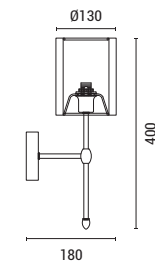

144-24050
VELI
52023864

White
Metal-Fabric Shade
1xE14
Max 15W
220-240V
ø 130mm
H: 400mm

E14 IP20