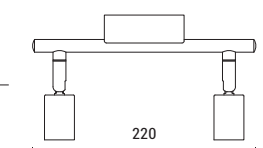

145-25242 145-25238 145-25246
White-Chrome Black Grey-Chrome
VORRAS
52023128

Metal
4xGU10
Max 7W
220-240V
L: 600mm
W: 80mm
H: 130mm

145-25241 145-25237 145-25240
White-Chrome Black Grey-Chrome
VORRAS
52022346

Metal
3xGU10
Max 7W
220-240V
L: 300mm
W: 80mm
H: 125mm

145-25239 145-25235 145-25243
White-Chrome Black Grey-Chrome
VORRAS
5202811

Metal
1xGU10
Max 7W
220-240V
L: 70mm
W: 70mm
H: 105mm

145-25240 145-25236 145-25244
White-Chrome Black Grey-Chrome
VORRAS
52021622

Metal
2xGU10
Max 7W
220-240V
L: 220mm
W: 80mm
H: 125mm