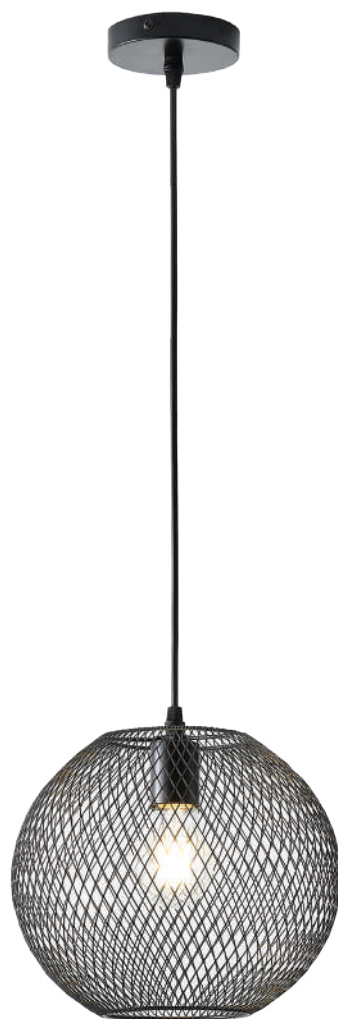

144-46011
MESH
52024531

Black
Metal
1xE27
Max 40W
220-240V
ø 350mm
H: 1360mm

E27 IP20

144-46012
MESH
52023128

Black
Metal
1xE27
Max 40W
220-240V
ø 250mm
H: 1280mm

E27 IP20