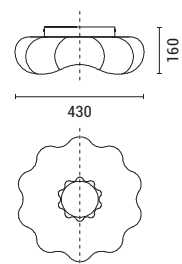

**144-51039**  
**MOONLIGHT**  
52025210

White  
Plastic-Metal  
LED 60W  
5580Lm  
220-240V  
3CCT(3000-4000-6000K)  
ø 480mm  
H: 75mm

**144-51037**  
**MOONLIGHT**  
52025210

White  
Plastic-Metal  
LED 60W  
4680Lm  
220-240V  
3CCT(3000-4000-6000K)  
ø 480mm  
H: 75mm