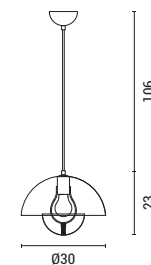

144-28552
JARDEN
52025451

Glossy Grey
Metal
1xE27
Max 40W
220-240V
ø 300mm
H: 1290mm

E27 IP20