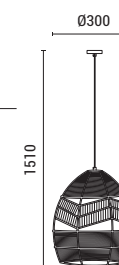

E27 IP20

144-33088
AITHRA
520246

Brown
Paper Rope with Metal
1xE27
Max 40W
220-240V
ø 300mm
H: 1510mm