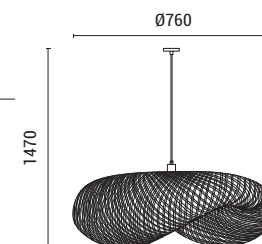

Natural
Bamboo
1xE27
Max 40W
220-240V
ø 420mm
H: 1360mm

E27 IP20

Natural
Bamboo
1xE27
Max 40W
220-240V
ø 620mm
H: 1430mm

E27 IP20

Natural
Bamboo
1xE27
Max 40W
220-240V
ø 760mm
H: 1470mm

E27 IP20