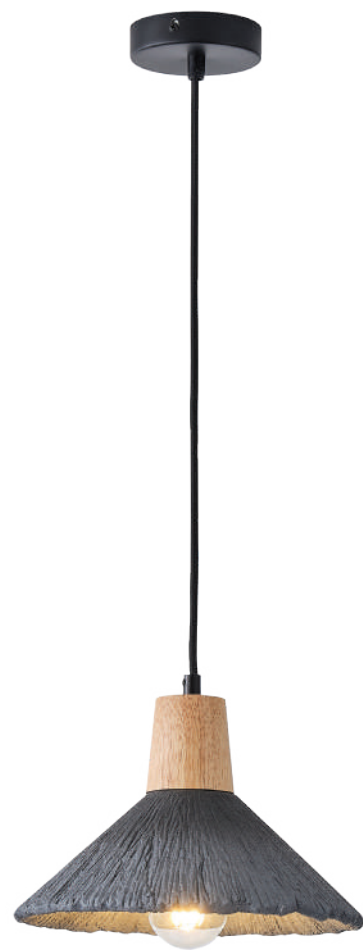

Black
Rubber Wood-Concrete
1xE27
Max 40W
220-240V
ø 250mm
H: 1680mm

E27 IP20

Black
Rubber Wood-Concrete
1xE27
Max 40W
220-240V
ø 160mm
H: 1720mm

E27 IP20

Khaki
Rubber Wood-Concrete
1xE27
Max 40W
220-240V
ø 160mm
H: 1720mm

E27 IP20

Khaki
Rubber Wood-Concrete
1xE27
Max 40W
220-240V
ø 250mm
H: 1680mm

E27 IP20