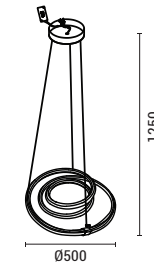

LED IP20 WARM WHITE

**144-15058**  
**SATURN**  
520215876

Gold  
Metal-Aluminium-Plastic  
LED 38W  
3000Lm  
220-240V  
3000K  
ø 500mm  
H: 1250mm

LED IP20 WARM WHITE

**144-15059**  
**SATURN**  
520215876