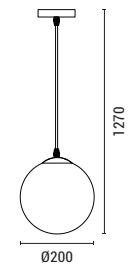

G9 IP20

144-28527  
**COBACABANA**  
52023381

White  
Metal  
1xG9  
Max 25W  
220-240V  
ø 250mm  
H: 1250mm

G9 IP20

144-24141  
**SELINI**  
52025992

White  
Metal-Acrylic  
1xE27  
Max 40W  
220-240V  
ø 200mm  
H: 1270mm