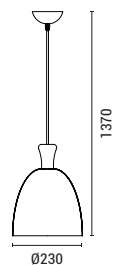

E27 IP20

144-24121
SIMPLO
52024199

Grey
Metal-Wood
Metal-Wood
1xE27
Max 40W
220-240V
ø 230mm
H: 1370mm