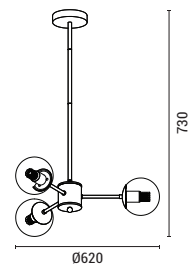

144-20019
ORBA
52024957

White-Copper
Metal-Glass
3xE27
Max 40W
220-240V
L: 620mm
W: 620mm
H: 730mm

E27 IP20