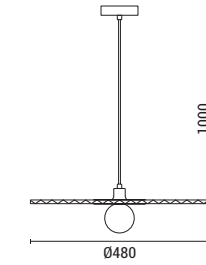

**144-28512
PIRUETTE**
52025072

Mattt Black
Metal-Fabric Shade-Glass
1xG9
Max 10W
220-240V
ø 480mm
H: 1000mm

G9 IP20