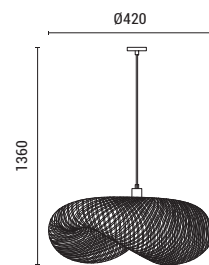

144-33091
LAGOON
520249110

Natural
Bamboo
1xE27
Max 40W
220-240V
ø 420mm
H: 1360mm

E27 IP20