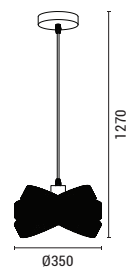

E27 IP20

144-46027  
**AIRY**  
52025830

Black-White  
Metal-Glass  
1xE27  
Max 40W  
220-240V  
ø 340mm  
H: 1520mm

E27 IP20

144-46014  
**OGGI**  
520257270

Black  
Metal  
1xE27  
Max 40W  
220-240V  
ø 350mm  
H: 1270mm