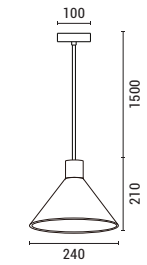

144-50009
YESO
52024554

Grey
Concrete
1xE27
Max 40W
220-240V
ø 240mm
H: 1710mm

E27 IP20