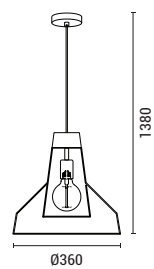

E27 IP20

144-46025  
**BRAWCK**  
52024324

Black  
Metal  
3xE27  
Max 40W  
220-240V  
L: 517mm  
W: 175mm  
H: 1240mm

E27 IP20

144-46018  
**TASSEL**  
5202636

Black  
Metal-Wood  
1xE27  
Max 40W  
220-240V  
ø 360mm  
H: 1380mm