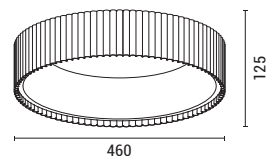

LED IP20 WARM WHITE