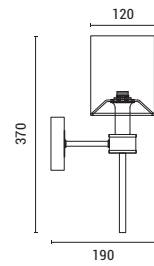

E14 IP20

144-24060  
**TIMELESS**  
520245770

Titanium Brass-Marble Pattern Painted  
Metal-Fabric Shade  
1xE14  
Max 15W  
220-240V  
∅ 120mm  
H: 370mm

E14 IP20

144-24061  
**TIMELESS**  
520219688

Titanium Brass-Marble Pattern Painted  
Metal-Fabric Shade  
5xE14  
Max 15W  
220-240V  
L: 680mm  
H: 720mm