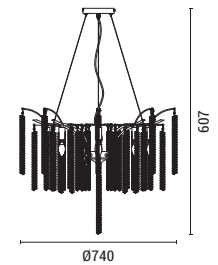

E14 IP20

144-47005  
**DYNASTY**  
 5202195270

Gold-Clear  
 Metal-Glass  
 6xE14  
 Max 15W  
 220-240V  
 ø 590mm  
 H: 568mm

E14 IP20

144-47006  
**DYNASTY**  
 520226324

Gold-Clear  
 Metal-Glass  
 8xE14  
 Max 15W  
 220-240V  
 ø 740mm  
 H: 607mm