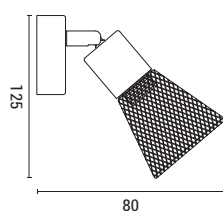

145-25260  
**MESH**

52024152

White-Chrome  
Metal  
3xE14  
Max 7W  
220-240V  
L: 390mm  
W: 80mm  
H: 145mm

E14 IP20 WARM WHITE

145-25255  
**MESHY**

52021484

Black-Wood Finish  
Metal  
1xE14  
Max 7W  
220-240V  
L: 80mm  
W: 80mm  
H: 125mm