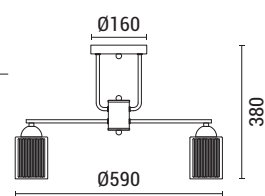

E14 IP20

**144-24012**  
**MADISSON**

520211086

Champagne Gold  
Metal-Glass  
5xE27  
Max 40W  
220-240V  
ø 590mm  
H: 380mm

E27 IP20

**144-24011**  
**MADISSON**

52027659

Champagne Gold  
Metal-Glass  
3xE27  
Max 40W  
220-240V  
ø 590mm  
H: 380mm