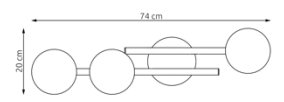

○ 1446/3 KAIRO 3 BL OPAL
● 1447/3 KAIRO 3 BL GRAFIT
● 3 x GX53 / 230V / max 12W / LED