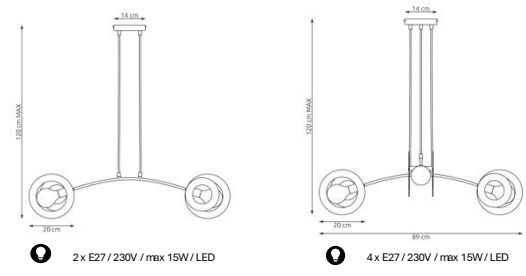

- 1409/2 SKIVA2 BL BLACK
- 1410/2 SKIVA2 WH WHITE
- 2x E27 / 230V / max 15W / LED

- 1409/4 SKIVA4 BL BLACK
- 1410/4 SKIVA4 WH WHITE
- 4x E27 / 230V / max 15W / LED