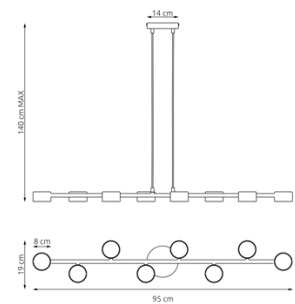

● 1439/8 MEGARA 8 BL
● 8 x GX53 / 230V / max 12W / LED