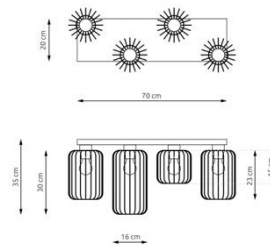

- **1366/1 BARN 1 BL GOLD**
- **1367/1 BARN 1 BL BLACK**
- 1 x E27 / 230V / max 15W / LED

- **1366/3 BARN 3 BL GOLD**
- **1367/3 BARN 3 BL BLACK**
- 3 x E27 / 230V / max 15W / LED

- **1366/3PREM BARN 3PRE MBL GOLD**
- **1367/3PREM BARN 3PRE MBL BLACK**
- 3 x E27 / 230V / max 15W / LED

- **1366/4 BARN 4 BL GOLD**
- **1367/4 BARN 4 BL BLACK**
- 4 x E27 / 230V / max 15W / LED

- **1366/6 BARN 6 BL GOLD**
- **1367/6 BARN 6 BL BLACK**
- 6 x E27 / 230V / max 15W / LED