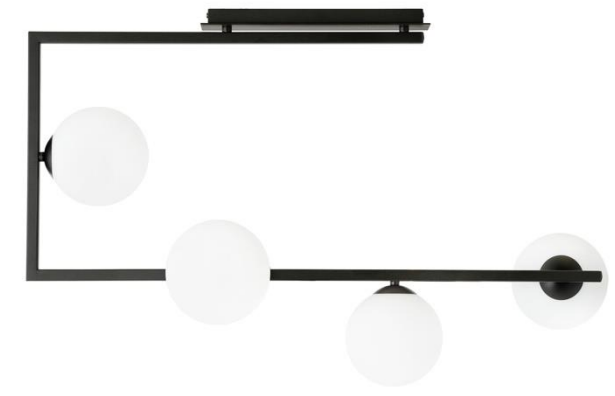

1291/5 SOMA 5 BL OPAL

- 1289/4 SOMA 4 BL TRANSPAREN
- 1290/4 SOMA 4 BL GRAFIT
- 1291/4 SOMA 4 BL OPAL
- 4x E14 / 230V / max 10W / LED
- WYS. 55CM, SZER. 83CM