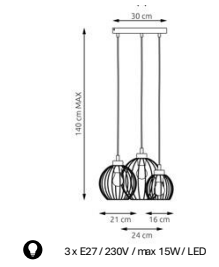

- 1368/1 NANDO 1 BL GOLD
- 1369/1 NANDO 1 BL BLACK
- 1 x E27 / 230V / max 15W / LED

- 1368/3 NANDO 3 BL GOLD
- 1369/3 NANDO 3 BL BLACK
- 3 x E27 / 230V / max 15W / LED

- 1368/3PREM NANDO 3PREM BL GOLD
- 1369/3PREM NANDO 3PREM BL BLACK
- 3 x E27 / 230V / max 15W / LED

- 1368/4 NANDO 4 BL GOLD
- 1369/4 NANDO 4 BL BLACK
- 4 x E27 / 230V / max 15W / LED

- 1368/6 NANDO 6 BL GOLD
- 1369/6 NANDO 6 BL BLACK
- 6 x E27 / 230V / max 15W / LED