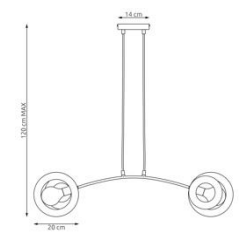

XOTIC

1414/4 EUFORIA 4 WH WHITE

- 1413/2 EUFORIA 2 BL BLACK
- 1414/2 EUFORIA 2 WH WHITE
- 2 x E27 / 230V / max 15W / LED

- 1413/4 EUFORIA 4 BL BLACK
- 1414/4 EUFORIA 4 WH WHITE
- 4 x E27 / 230V / max 15W / LED