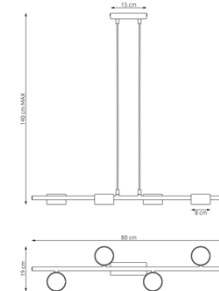

● 1440/4 SORA 4 BL
● 4 x GX53 / 230V / max 12W / LED