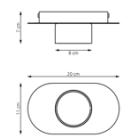

MIZU

1449/3 STILO 3 BL

● 1449/1 STILO 1 BL  
○ 1 x GX53 / 230V / max 12W / LED

● 1449/2 STILO 2 BL  
○ 2 x GX53 / 230V / max 12W / LED

● 1449/3 STILO 3 BL  
○ 3 x GX53 / 230V / max 12W / LED

● 1449/1 STILO 1 BL  
○ 1 x GX53 / 230V / max 12W / LED