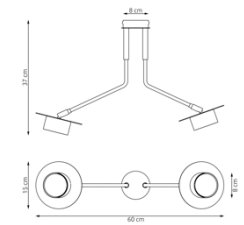

● 1448/2 MIZU 2 BL
○ 2 x GX53 / 230V / max 12W / LED