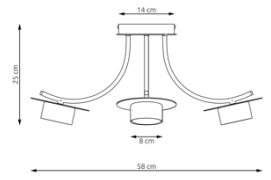

● 1445/4 ENSO 4 BL
● 4 x GX53 / 230V / max 12W / LED