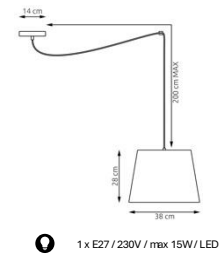

- 1423/4 ASCOT 4 BEIGE
- 1424/4 ASCOT 4 GREY
- 1425/4 ASCOT 4 MIX
- 4 x E27 / 230V / max 15W / LED