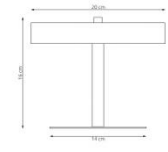

1454/K2 NEMO K2 BL

1454/LN2 NEMO LN2 BL

NEMO

● 1454/K2 NEMO K2 BL  
○ 2 x G9 / 230V / max 8W / LED

● 1454/LN2 NEMO LN2 BL  
○ 2 x G9 / 230V / max 8W / LED

● 1454/K2 NEMO K2 BL  
○ 2 x G9 / 230V / max 8W / LED