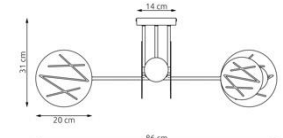

● 4x E27 / 230V / max 15W / LED