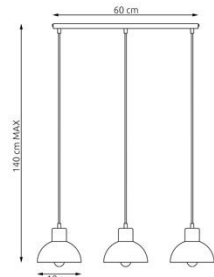

- 1393/1 SECO 1 BL BLACK
- 1394/1 SECO 1 WH WHITE
- 1 x E27 / 230V / max 15W / LED

- 1393/3 SECO 3 BL BLACK
- 1394/3 SECO 3 WH WHITE
- 3 x E27 / 230V / max 15W / LED

- 1393/3PREM SECO 3PREM BL BLACK
- 1394/3PREM SECO 3PREM WH WHITE
- 3 x E27 / 230V / max 15W / LED

- 1393/4 SECO 4 BL BLACK
- 1394/4 SECO 4 WH WHITE
- 4 x E27 / 230V / max 15W / LED

- 1393/5 SECO 5 BL BLACK
- 1394/5 SECO 5 WH WHITE
- 5 x E27 / 230V / max 15W / LED