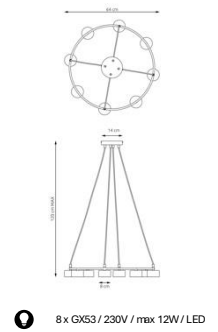

● 8x GX53 / 230V / max 12W / LED

STARLIT