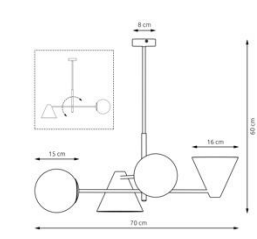

4x E14 / 230V / max 10W / LED