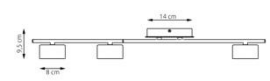

3x GX53 / 230V / max 12W / LED