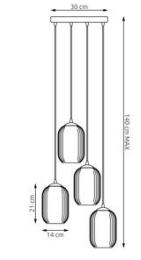

● 4 x E27 / 230V / max 15W / LED