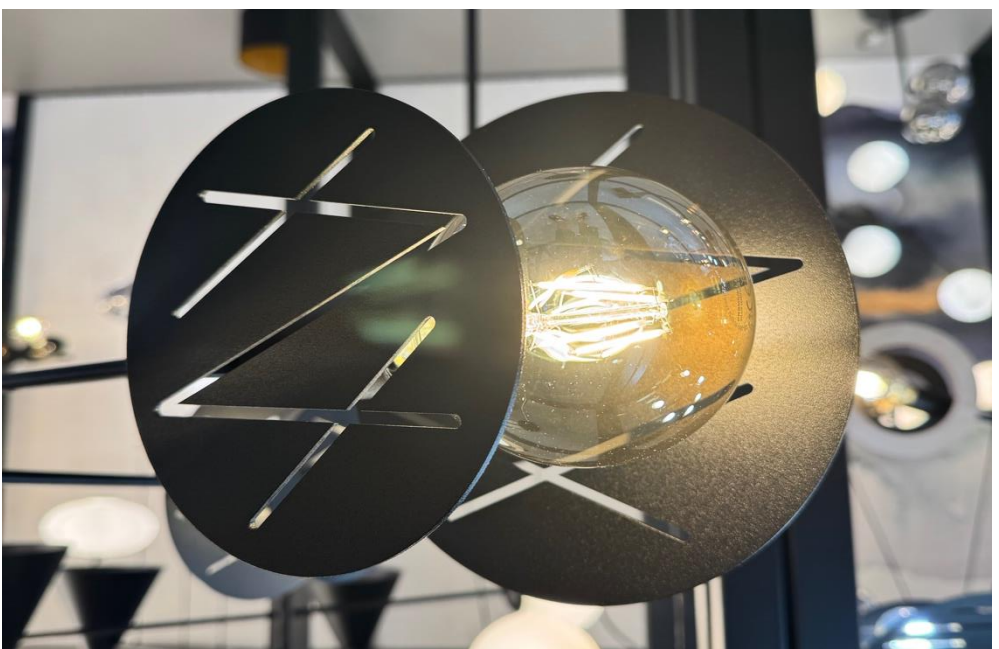

 ○ 3 x GX53 / 230V / max 12W / LED

 ○ 4 x GX53 / 230V / max 12W / LED

1411/4 XOTIC 4 BL BLACK

-  1411/2 XOTIC 2 BL BLACK
-  1412/2 XOTIC 2 WH WHITE
-  2 x E27 / 230V / max 15W / LED

XOTIC

-  1411/4 XOTIC 4 BL BLACK
-  1412/4 XOTIC 4 WH WHITE
-  4 x E27 / 230V / max 15W / LED