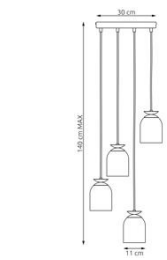

- 1400/1 TARGET 1 BL
- 1401/1 TARGET 1 WH
- 1x E27 / 230V / max 15W / LED

- 1400/3PREM TARGET 3 PREMBL
- 1401/3PREM TARGET 3 PREMWH
- 3x E27 / 230V / max 15W / LED

- 1400/4PREM TARGET 4 PREMBL
- 1401/4PREM TARGET 4 PREMWH
- 4x E27 / 230V / max 15W / LED