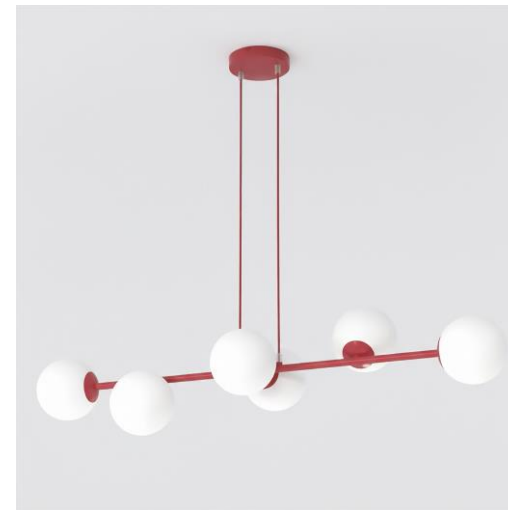

1644/6 MAGNUS 6 BURGUNDY OPAL
6 x E14 / 230 V / max. 10W / LED
WYS. 1.40CM, SZER. 110 CM