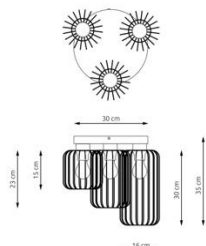

- **1366/1 BARN 1 BL GOLD**
- **1367/1 BARN 1 BL BLACK**
- 1 x E27 / 230V / max 15W / LED

- **1366/3 BARN 3 BL GOLD**
- **1367/3 BARN 3 BL BLACK**
- 3 x E27 / 230V / max 15W / LED

- **1366/3PREM BARN 3PRE MBL GOLD**
- **1367/3PREM BARN 3PRE MBL BLACK**
- 3 x E27 / 230V / max 15W / LED

- **1366/4 BARN 4 BL GOLD**
- **1367/4 BARN 4 BL BLACK**
- 4 x E27 / 230V / max 15W / LED

- **1366/6 BARN 6 BL GOLD**
- **1367/6 BARN 6 BL BLACK**
- 6 x E27 / 230V / max 15W / LED