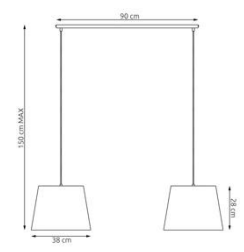

2 x E27 / 230V / max 15W / LED