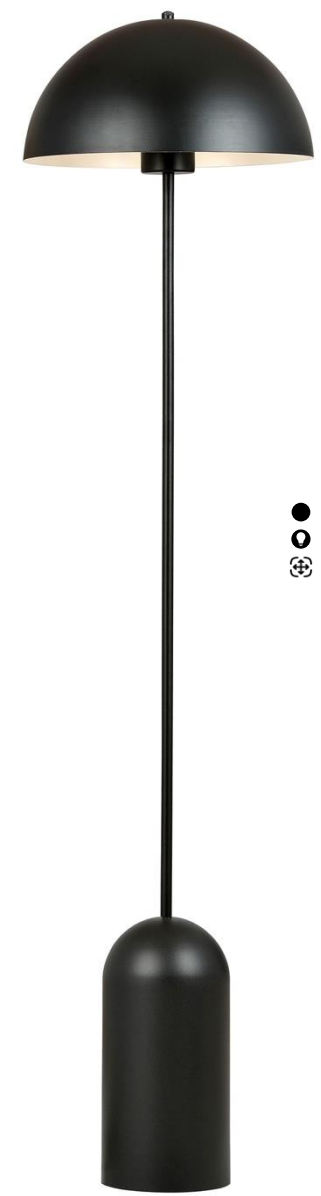

1235/LP1 BARI LP1 BLACK

● 1235/LP1 BARI LP1 BLACK  
● 1 x E27 / 230V / max 15W / LED  
⊕ WYS. 150CM, SZER. 30CM

○ 1236/LP1 BARI LP1 WHITE  
● 1 x E27 / 230V / max 15W / LED  
⊕ WYS. 150CM, SZER. 30CM

1307/LP1 KAVA LP1 BLACK