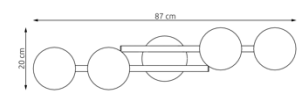

○ 1446/4 KAIRO 4 BL OPAL
● 1447/4 KAIRO 4 BL GRAFIT
● 4 x GX53 / 230V / max 12W / LED