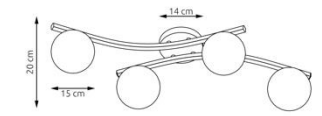

4 x E14 / 230V / max 10W / LED