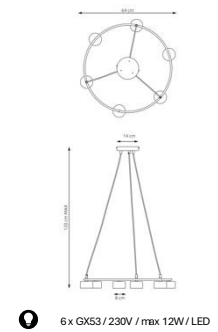

● 6x GX53 / 230V / max 12W / LED