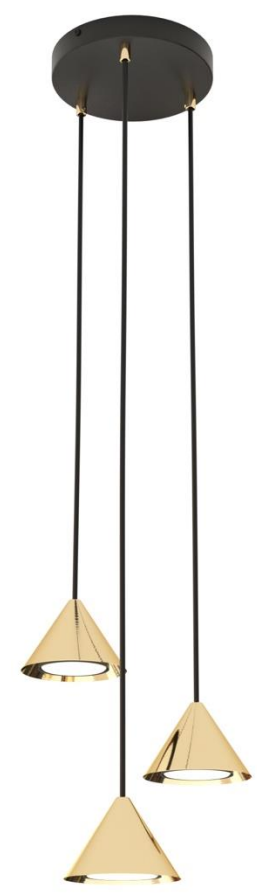

1329/4PREM ELIT 4 PREM BL GOLD