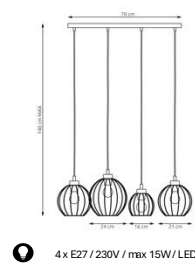

● 4 x E27 / 230V / max 15W / LED