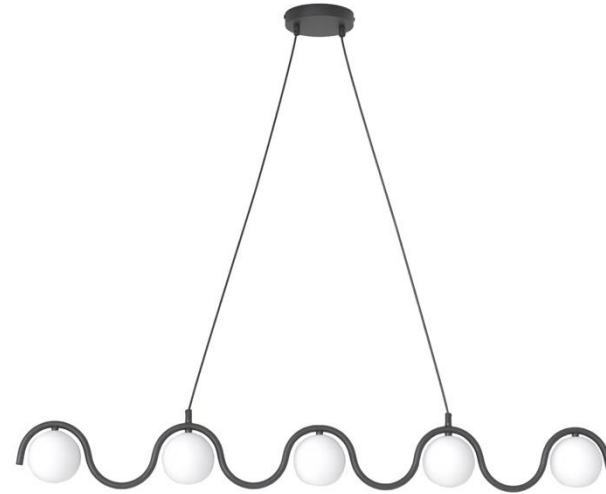

● 1585/K1 FIERO M K1 BLACK  
● 1 x G9 / 230V / max 8W / LED

● 1587/K1 FIERO M K1 MOKKA  
● 1 x G9 / 230V / max 8W / LED

● 1586/K1 FIERO M K1 WHITE  
● 1 x G9 / 230V / max 8W / LED

FIERO M

1582/5 SINUS 5 BL OPAL