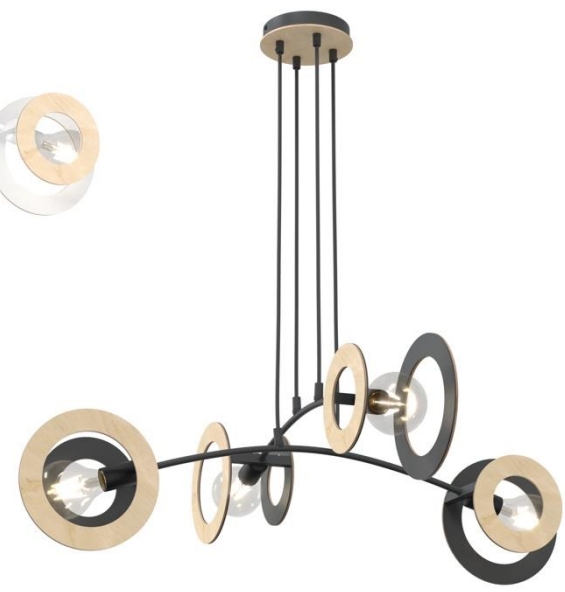

- 1409/4 SKIVA4 BL BLACK
- 1410/4 SKIVA4 WH WHITE
- 4x E27 / 230V / max 15W / LED