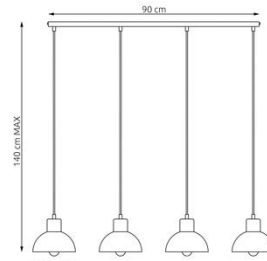

- 1393/1 SECO 1 BL BLACK
- 1394/1 SECO 1 WH WHITE
- 1 x E27 / 230V / max 15W / LED

- 1393/3 SECO 3 BL BLACK
- 1394/3 SECO 3 WH WHITE
- 3 x E27 / 230V / max 15W / LED

- 1393/3PREM SECO 3PREM BL BLACK
- 1394/3PREM SECO 3PREM WH WHITE
- 3 x E27 / 230V / max 15W / LED

- 1393/4 SECO 4 BL BLACK
- 1394/4 SECO 4 WH WHITE
- 4 x E27 / 230V / max 15W / LED

- 1393/5 SECO 5 BL BLACK
- 1394/5 SECO 5 WH WHITE
- 5 x E27 / 230V / max 15W / LED