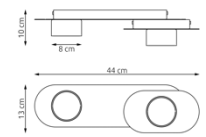

MIZU

1449/3 STILO 3 BL

● 1449/1 STILO 1 BL  
○ 1 x GX53 / 230V / max 12W / LED

● 1449/2 STILO 2 BL  
○ 2 x GX53 / 230V / max 12W / LED

● 1449/3 STILO 3 BL  
○ 3 x GX53 / 230V / max 12W / LED

● 1449/1 STILO 1 BL  
○ 1 x GX53 / 230V / max 12W / LED