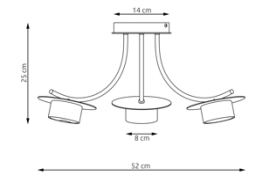

● 1445/3 ENSO 3 BL
● 3 x GX53 / 230V / max 12W / LED