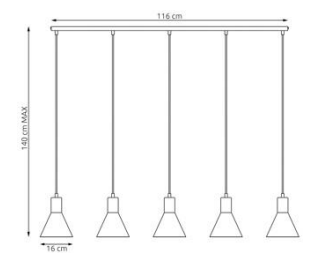

● 5 x E27 / 230V / max 15W / LED