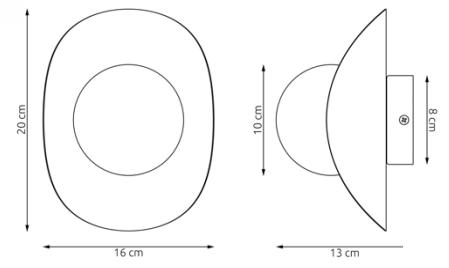

● 1587/K1 FIERO M K1 MOKKA
● 1 x G9 / 230V / max 8W / LED