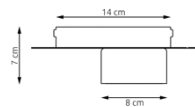

● 1443/1 PIXO 1 BL
● 1 x GX53 / 230V / max 12W / LED