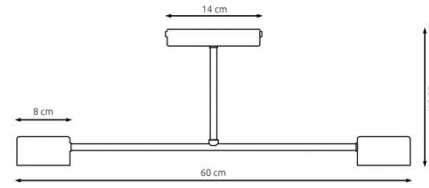

- 1131/1G IMAGO 1G BL GRAFIT
- 1130/1G IMAGO 1G BL OPAL
- 1 x E14 / 230V / max 10W / LED
- ⊕ WYS. 21CM, SZER. 22,5CM

1355/6 HALO 6 BL

150

151

HALO

EMIBIG

HALO

EMIBIG