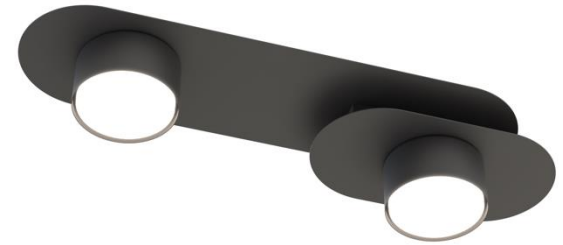

● 1449/2 STILO 2 BL
○ 2 x GX53 / 230V / max 12W / LED