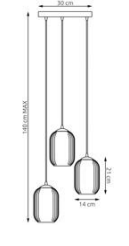

● 3 x E27 / 230V / max 15W / LED