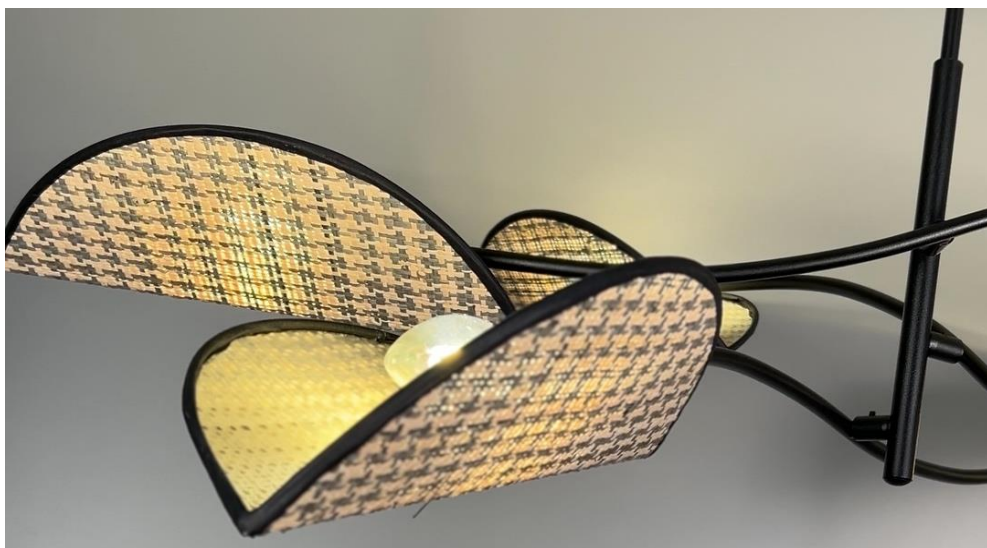

- 1463/6 LOTUS 6 BL NATURAL
- 1460/6 LOTUS 6 BL MUSTARD
- 1462/6 LOTUS 6 BL GRAY
- 1461/6 LOTUS 6 BL GREEN