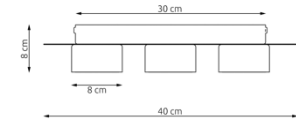

● 1441/3 BOLX 3 BL
● 3 x GX53 / 230V / max 12W / LED