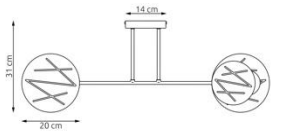

● 2x E27 / 230V / max 15W / LED