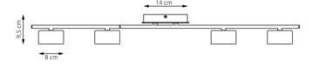

4x GX53 / 230V / max 12W / LED

FRAGMENT