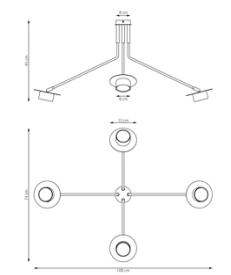

● 1448/4 MIZU 4 BL
○ 4 x GX53 / 230V / max 12W / LED

MIZU