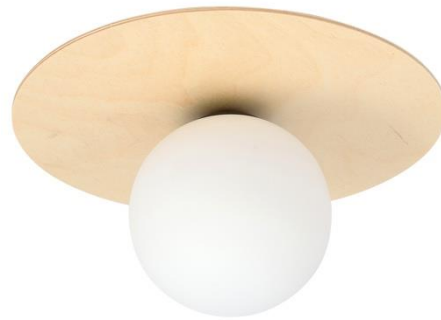

1142/1B KENZO 1B OPAL
 1x E14 / 230V / max 10W / LED
 WYS. 20CM, SZER. 40CM

1142/2B KENZO 2B OPAL
 2x E14 / 230V / max 10W / LED
 WYS. 20CM, SZER. 40CM