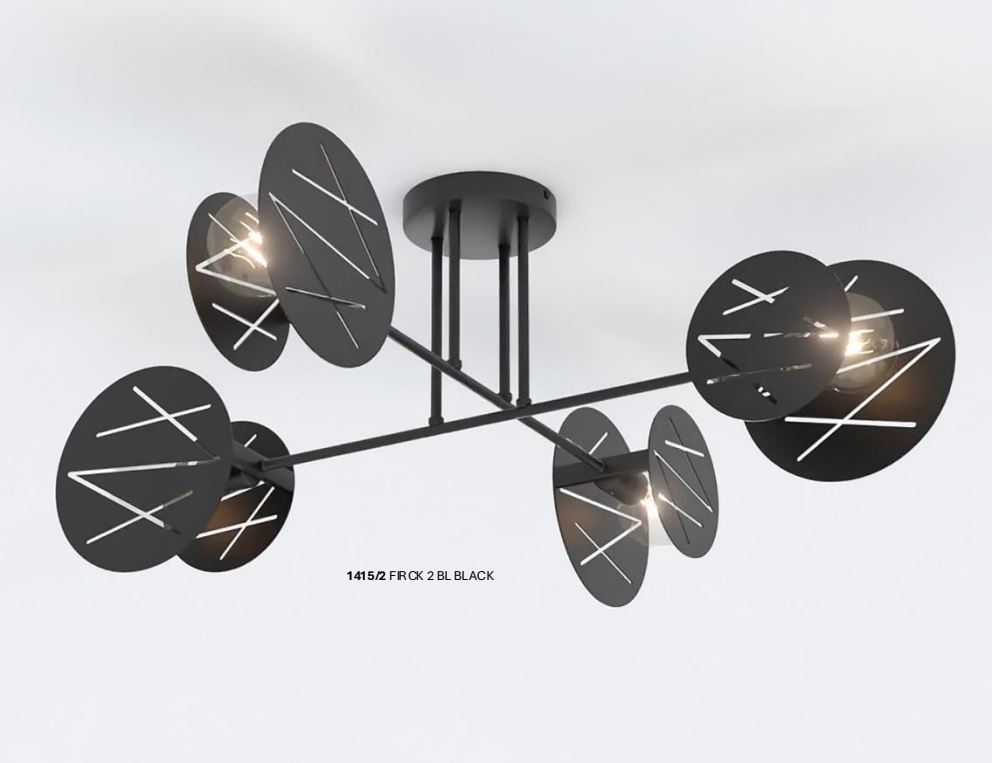

1415/2 FRCK 2 BL BLACK