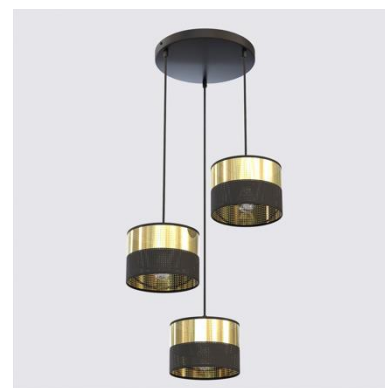

1649/3PREM LUX 3 BL GOLD PREM
3 x E27 / 230 V / max 19W / LED
WYS. 1.40CM, SZER. 43CM