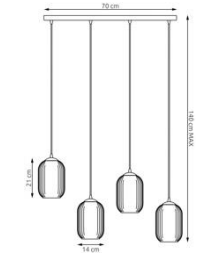

● 4 x E27 / 230V / max 15W / LED