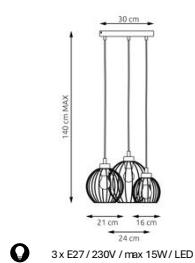

● 3 x E27 / 230V / max 15W / LED