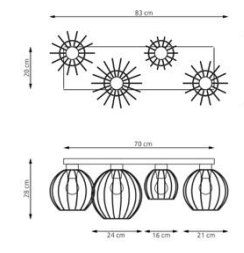

○ 4 x E27 / 230V / max 15W / LED