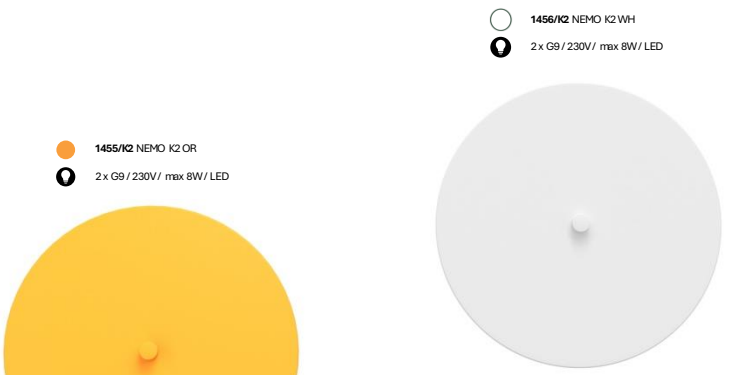

1455/K2 NEMO K2 OR
2x G9 / 230V / max 8W / LED

1456/K2 NEMO K2 WH
2x G9 / 230V / max 8W / LED