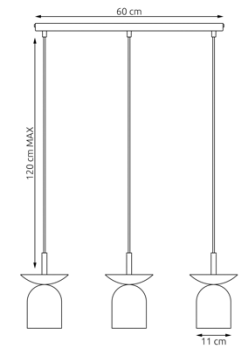

- 1611/3PREM EGO 3PREM BL GRAY
- 1612/3PREM EGO 3PREM BL MOKKA
- 1613/3PREM EGO 3PREM BL WHITE
- 3 x G9 / 230V / max 8W / LED