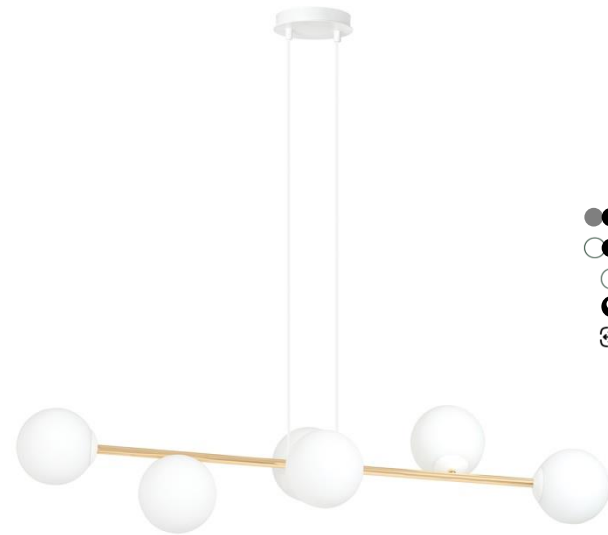

1242/8 GRAVITY 8 WH GOLD

-  1237/6 GRAVITY 6 BL GRAFIT
-  1241/6 GRAVITY 6 BL OP AL
-  1242/6 GRAVITY 6 WH GOLD
-  6x E14 / 230V / max 10W / LED
-  WYS. 40-100CM, SZER. 110CM

-  1237/8 GRAVITY 8 BL GRAFIT
-  1241/8 GRAVITY 8 BLOPAL
-  1242/8 GRAVITY 8 WH GOLD
-  6x E14 / 230V / max 10W / LED
-  WYS. 40-100CM, SZER. 140CM