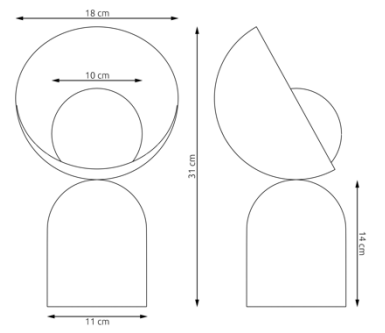

1514/LN1 BOTO LN1 ORANGE