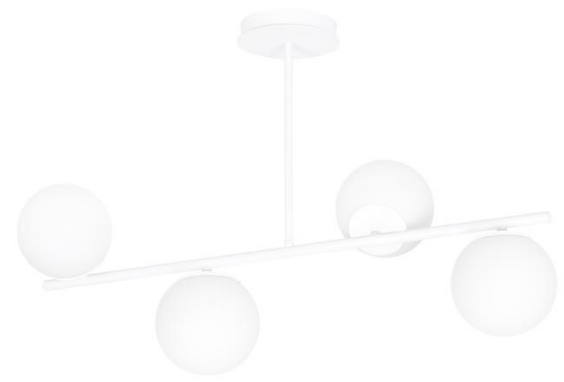

-  1243/4PREM ROYAL 4PREM BL OPAL
-  1244/4PREM ROYAL 4PREM WH OPAL
-  4x E14 / 230V / max 10W / LED
-  WYS. 40-100CM, SZER. 30CM

-  1243/3PREM ROYAL 3PREM BL OPAL
-  1244/3PREM ROYAL 3PREM WH OPAL
-  3x E14 / 230V / max 10W / LED
-  WYS. 40-100CM, SZER. 30CM

1020/6 BI OR 6 BL OPAL

-  1020/4 BI OR 4 BL OPAL
-  1021/4 BI OR 4 WH OPAL
-  4x E14 / 230V / max 10W / LED
-  WYS. 51CM, SZER. 80CM

-  1020/6 BI OR 6 BL OPAL
-  1021/6 BI OR 6 WH OPAL
-  6x E14 / 230V / max 10W / LED
-  WYS. 51CM, SZER. 100CM