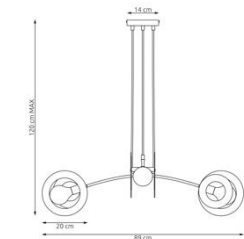

● 4 x E27 / 230V / max 15W / LED