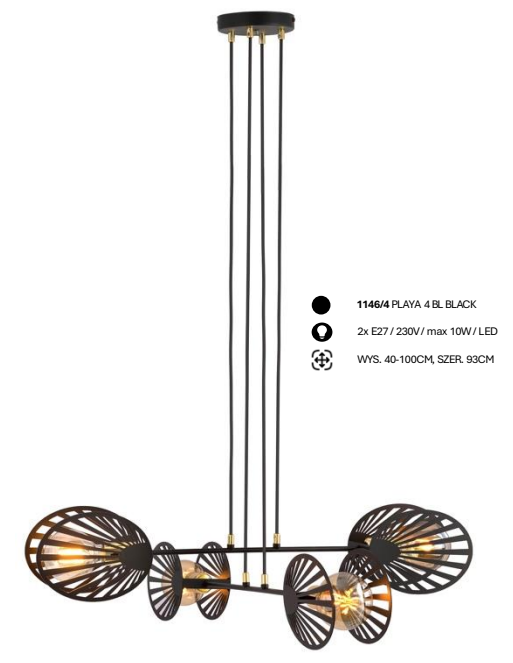

● 1146/4 PLAYA 4 BL BLACK
○ 2x E27 / 230V / max 10W / LED
⊗ WYS. 40-100CM, SZER. 93CM