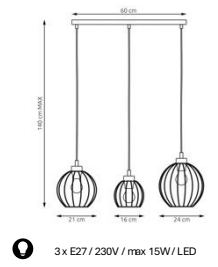

- 1368/1 NANDO 1 BL GOLD
- 1369/1 NANDO 1 BL BLACK
- 1 x E27 / 230V / max 15W / LED

- 1368/3 NANDO 3 BL GOLD
- 1369/3 NANDO 3 BL BLACK
- 3 x E27 / 230V / max 15W / LED

- 1368/3PREM NANDO 3PREM BL GOLD
- 1369/3PREM NANDO 3PREM BL BLACK
- 3 x E27 / 230V / max 15W / LED

- 1368/4 NANDO 4 BL GOLD
- 1369/4 NANDO 4 BL BLACK
- 4 x E27 / 230V / max 15W / LED

- 1368/6 NANDO 6 BL GOLD
- 1369/6 NANDO 6 BL BLACK
- 6 x E27 / 230V / max 15W / LED