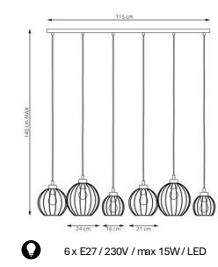

- 1368/1 NANDO 1 BL GOLD
- 1369/1 NANDO 1 BL BLACK
- 1 x E27 / 230V / max 15W / LED

- 1368/3 NANDO 3 BL GOLD
- 1369/3 NANDO 3 BL BLACK
- 3 x E27 / 230V / max 15W / LED

- 1368/3PREM NANDO 3PREM BL GOLD
- 1369/3PREM NANDO 3PREM BL BLACK
- 3 x E27 / 230V / max 15W / LED

- 1368/4 NANDO 4 BL GOLD
- 1369/4 NANDO 4 BL BLACK
- 4 x E27 / 230V / max 15W / LED

- 1368/6 NANDO 6 BL GOLD
- 1369/6 NANDO 6 BL BLACK
- 6 x E27 / 230V / max 15W / LED