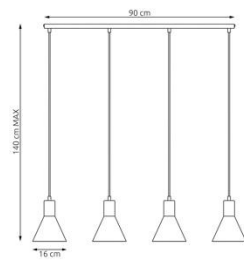

● 4 x E27 / 230V / max 15W / LED