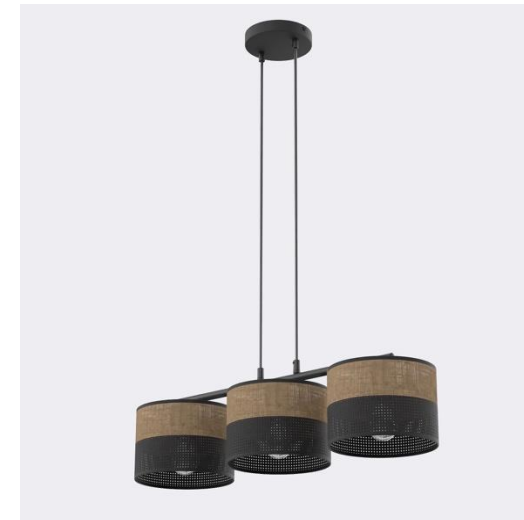

1653/3 KARBON 3 BL BROWN
3 x E27 / 230 V / max 15W / LED
WYS. 1.40CM, SZER. 70CM