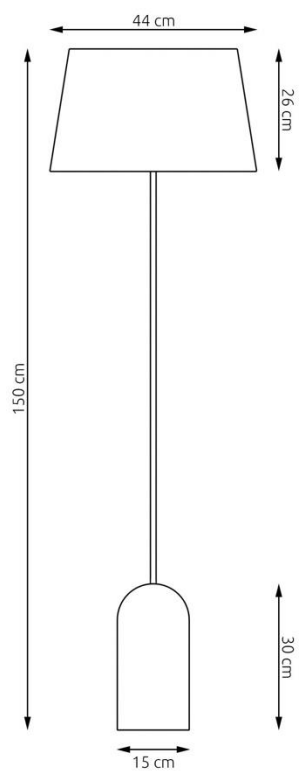

1419/LP1 PEARL LP1 B BEIGE
 1 x E27 / 230V / max 15W / LED

1420/LP1 PEARL LP1 G GRAY
 1 x E27 / 230V / max 15W / LED

P E A R L