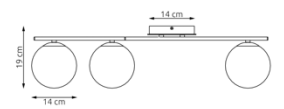

○ 1446/3 KAIRO 3 BL OPAL
● 1447/3 KAIRO 3 BL GRAFIT
● 3 x GX53 / 230V / max 12W / LED

○ 1446/4 KAIRO 4 BL OPAL
● 1447/4 KAIRO 4 BL GRAFIT
● 4 x GX53 / 230V / max 12W / LED