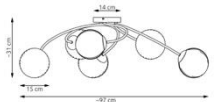

● 6 x E14 / 230V / max 10W / LED

VIBRA