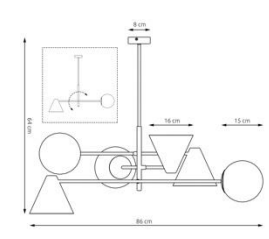

6x E14 / 230V / max 10W / LED

HERMES