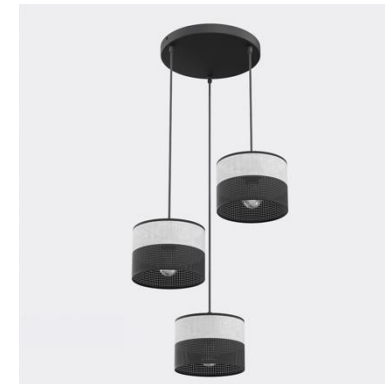

1652/3PREM KARBON 3 BL GRAY PREM
3 x E27 / 230 V / max 19W / LED
WYS. 1.40CM, SZER. 43CM