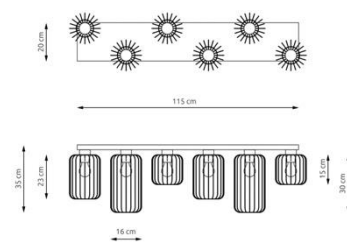

- **1366/1 BARN 1 BL GOLD**
- **1367/1 BARN 1 BL BLACK**
- 1 x E27 / 230V / max 15W / LED

- **1366/3 BARN 3 BL GOLD**
- **1367/3 BARN 3 BL BLACK**
- 3 x E27 / 230V / max 15W / LED

- **1366/3PREM BARN 3PRE MBL GOLD**
- **1367/3PREM BARN 3PRE MBL BLACK**
- 3 x E27 / 230V / max 15W / LED

- **1366/4 BARN 4 BL GOLD**
- **1367/4 BARN 4 BL BLACK**
- 4 x E27 / 230V / max 15W / LED

- **1366/6 BARN 6 BL GOLD**
- **1367/6 BARN 6 BL BLACK**
- 6 x E27 / 230V / max 15W / LED