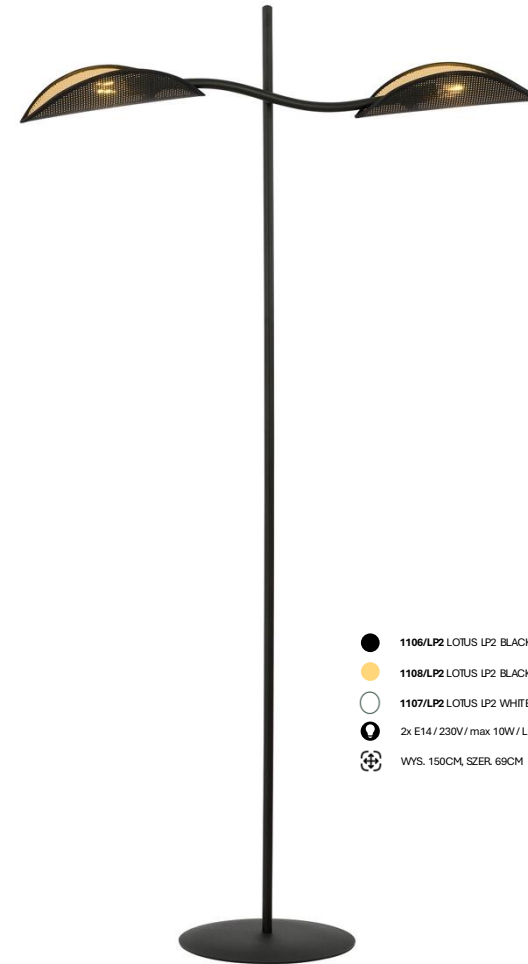

1106/6 LOTUS 6 BLACK GOLD

-  1106/2 LOTUS 2 BLACK GOLD
-  1108/2 LOTUS 2 BLACK RATTAN
-  1107/2 LOTUS 2 WHITE GOLD
-  2x E14 / 230V / max 10W / LED
-  WYS. 51CM, SZER. 102CM

-  1106/4 LOTUS 4 BLACK GOLD
-  1108/4 LOTUS 4 BLACK RATTAN
-  1107/4 LOTUS 4 WHITE GOLD
-  4x E14 / 230V / max 10W / LED
-  WYS. 51CM, SZER. 102CM