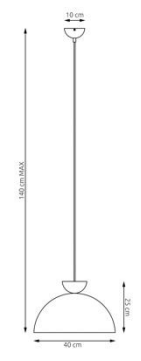

1474/1L LUNARO 1L BL ORANGE
 1 x GX53 / 230V / max 12W / LED

LUNARO