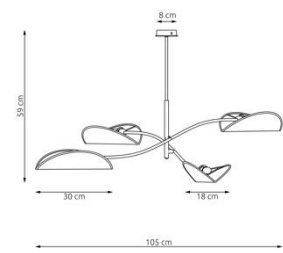

● 4 x E14 / 230V / max 10W / LED