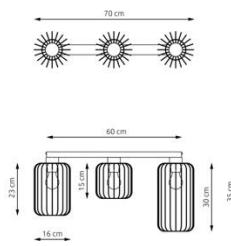

- **1366/1 BARN 1 BL GOLD**
- **1367/1 BARN 1 BL BLACK**
- 1 x E27 / 230V / max 15W / LED

- **1366/3 BARN 3 BL GOLD**
- **1367/3 BARN 3 BL BLACK**
- 3 x E27 / 230V / max 15W / LED

- **1366/3PREM BARN 3PRE MBL GOLD**
- **1367/3PREM BARN 3PRE MBL BLACK**
- 3 x E27 / 230V / max 15W / LED

- **1366/4 BARN 4 BL GOLD**
- **1367/4 BARN 4 BL BLACK**
- 4 x E27 / 230V / max 15W / LED

- **1366/6 BARN 6 BL GOLD**
- **1367/6 BARN 6 BL BLACK**
- 6 x E27 / 230V / max 15W / LED