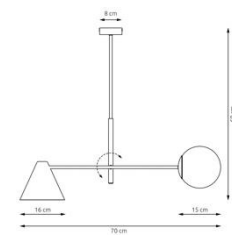

2x E14 / 230V / max 10W / LED