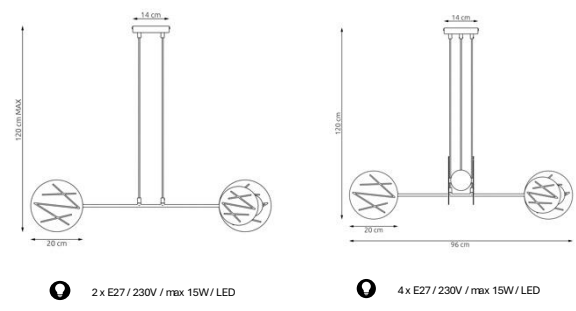

XOTIC

1414/4 EUFORIA 4 WH WHITE

- 1413/2 EUFORIA 2 BL BLACK
- 1414/2 EUFORIA 2 WH WHITE
- 2 x E27 / 230V / max 15W / LED

- 1413/4 EUFORIA 4 BL BLACK
- 1414/4 EUFORIA 4 WH WHITE
- 4 x E27 / 230V / max 15W / LED