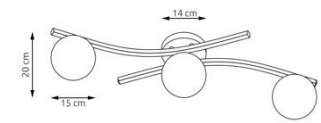

3 x E14 / 230V / max 10W / LED