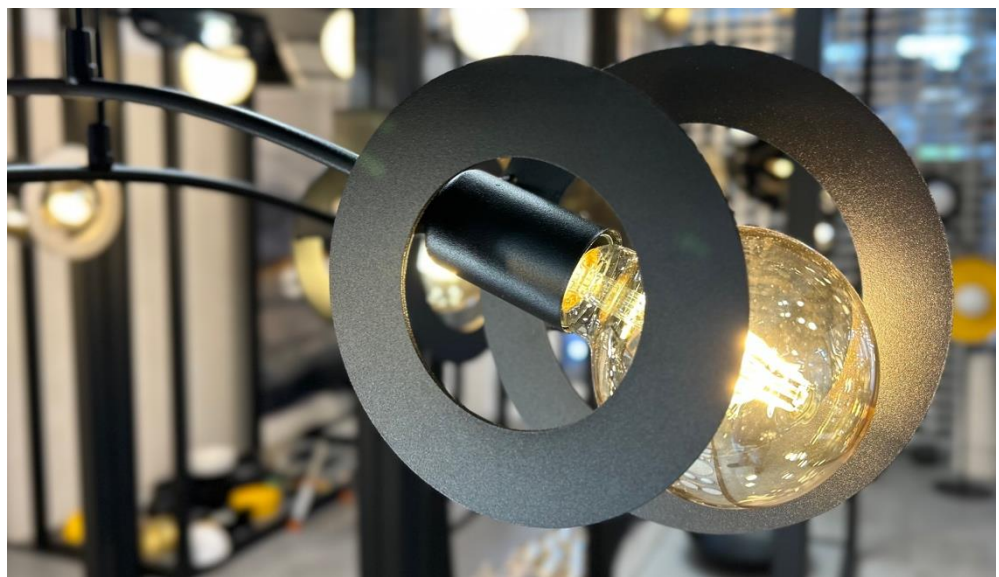

- 1413/2 EUFORIA 2 BL BLACK
- 1414/2 EUFORIA 2 WH WHITE
- 2 x E27 / 230V / max 15W / LED

- 1413/4 EUFORIA 4 BL BLACK
- 1414/4 EUFORIA 4 WH WHITE
- 4 x E27 / 230V / max 15W / LED