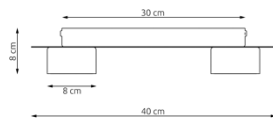

● 1443/2 PIXO 2 BL
● 2 x GX53 / 230V / max 12W / LED