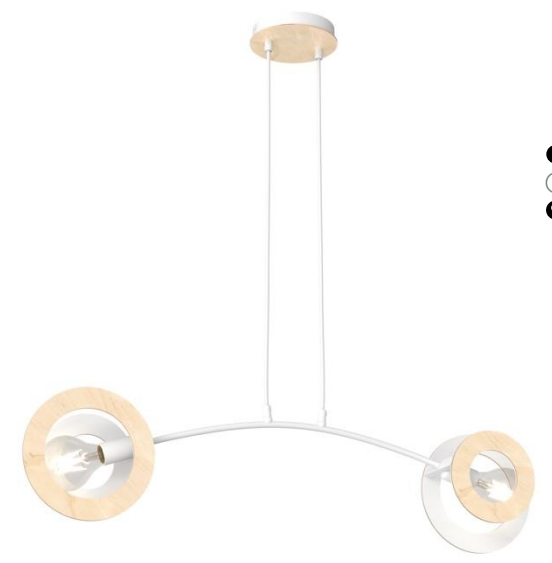

- 1409/2 SKIVA2 BL BLACK
- 1410/2 SKIVA2 WH WHITE
- 2x E27 / 230V / max 15W / LED