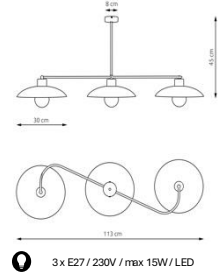

- 1353/2 FOSTER2 BL BLACK
- 1354/2 FOSTER2 WH WHITE
- 2x E27 / 230V / max 15W / LED

- 1353/3 FOSTER3 BL BLACK
- 1354/3 FOSTER3WH WHITE
- 3x E27 / 230V / max 15W / LED