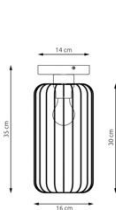

- **1366/1 BARN 1 BL GOLD**
- **1367/1 BARN 1 BL BLACK**
- 1 x E27 / 230V / max 15W / LED

- **1366/3 BARN 3 BL GOLD**
- **1367/3 BARN 3 BL BLACK**
- 3 x E27 / 230V / max 15W / LED

- **1366/3PREM BARN 3PRE MBL GOLD**
- **1367/3PREM BARN 3PRE MBL BLACK**
- 3 x E27 / 230V / max 15W / LED

- **1366/4 BARN 4 BL GOLD**
- **1367/4 BARN 4 BL BLACK**
- 4 x E27 / 230V / max 15W / LED

- **1366/6 BARN 6 BL GOLD**
- **1367/6 BARN 6 BL BLACK**
- 6 x E27 / 230V / max 15W / LED