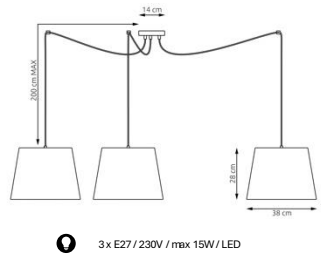

- 1423/4 ASCOT 4 BEIGE
- 1424/4 ASCOT 4 GREY
- 1425/4 ASCOT 4 MIX
- 4 x E27 / 230V / max 15W / LED