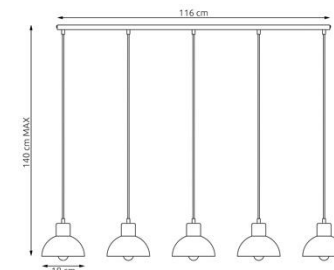

- 1393/1 SECO 1 BL BLACK
- 1394/1 SECO 1 WH WHITE
- 1 x E27 / 230V / max 15W / LED

- 1393/3 SECO 3 BL BLACK
- 1394/3 SECO 3 WH WHITE
- 3 x E27 / 230V / max 15W / LED

- 1393/3PREM SECO 3PREM BL BLACK
- 1394/3PREM SECO 3PREM WH WHITE
- 3 x E27 / 230V / max 15W / LED

- 1393/4 SECO 4 BL BLACK
- 1394/4 SECO 4 WH WHITE
- 4 x E27 / 230V / max 15W / LED

- 1393/5 SECO 5 BL BLACK
- 1394/5 SECO 5 WH WHITE
- 5 x E27 / 230V / max 15W / LED