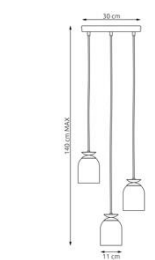

- 1400/1 TARGET 1 BL
- 1401/1 TARGET 1 WH
- 1x E27 / 230V / max 15W / LED

- 1400/3PREM TARGET 3 PREMBL
- 1401/3PREM TARGET 3 PREMWH
- 3x E27 / 230V / max 15W / LED

- 1400/4PREM TARGET 4 PREMBL
- 1401/4PREM TARGET 4 PREMWH
- 4x E27 / 230V / max 15W / LED