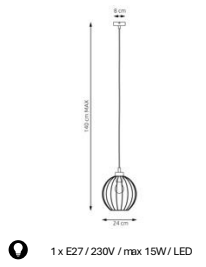

- 1368/1 NANDO 1 BL GOLD
- 1369/1 NANDO 1 BL BLACK
- 1 x E27 / 230V / max 15W / LED

- 1368/3 NANDO 3 BL GOLD
- 1369/3 NANDO 3 BL BLACK
- 3 x E27 / 230V / max 15W / LED

- 1368/3PREM NANDO 3PREM BL GOLD
- 1369/3PREM NANDO 3PREM BL BLACK
- 3 x E27 / 230V / max 15W / LED

- 1368/4 NANDO 4 BL GOLD
- 1369/4 NANDO 4 BL BLACK
- 4 x E27 / 230V / max 15W / LED

- 1368/6 NANDO 6 BL GOLD
- 1369/6 NANDO 6 BL BLACK
- 6 x E27 / 230V / max 15W / LED