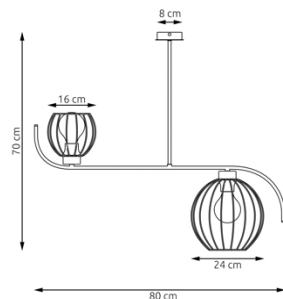

1385/3 ECHO 3 BL