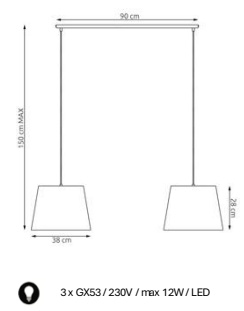

● 3x GX53 / 230V / max 12W / LED