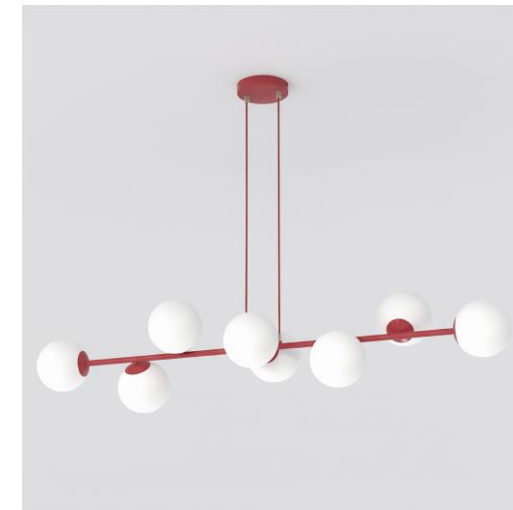

1644/8 MAGNUS 8 BURGUNDY OPAL
8 x E14 / 230 V / max. 10W / LED
WYS. 1.40CM, SZER. 130 CM