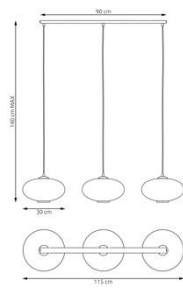

● 3 x E27 / 230V / max 15W / LED