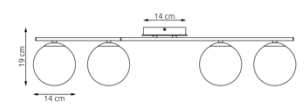

○ 1446/3 KAIRO 3 BL OPAL
● 1447/3 KAIRO 3 BL GRAFIT
● 3 x GX53 / 230V / max 12W / LED

○ 1446/4 KAIRO 4 BL OPAL
● 1447/4 KAIRO 4 BL GRAFIT
● 4 x GX53 / 230V / max 12W / LED