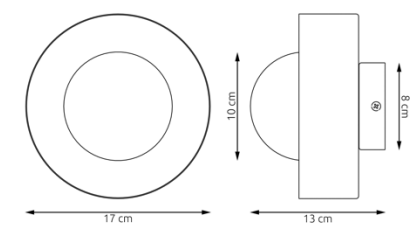

1539/K1 LULU K1 ORANGE
 1 x G9 / 230V / max 8W / LED