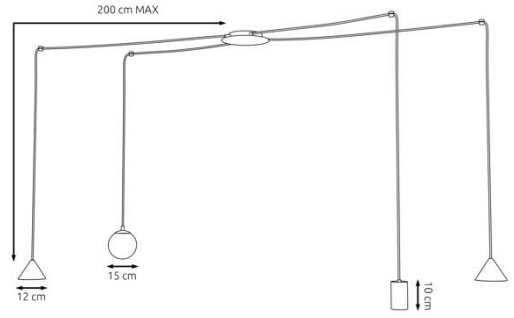

1350/4 FUJI 4 BL GOLD
 2x GX53 / 230V / max 12W / LED
1x GU10 / 230V / max 8W / LED
1x E14 / 230V / max 10W / LED