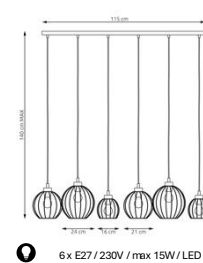

● 6 x E27 / 230V / max 15W / LED