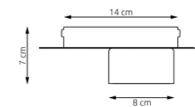

● 1441/1 BOLX 1 BL
● 1 x GX53 / 230V / max 12W / LED