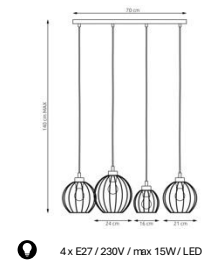

- 1368/1 NANDO 1 BL GOLD
- 1369/1 NANDO 1 BL BLACK
- 1 x E27 / 230V / max 15W / LED

- 1368/3 NANDO 3 BL GOLD
- 1369/3 NANDO 3 BL BLACK
- 3 x E27 / 230V / max 15W / LED

- 1368/3PREM NANDO 3PREM BL GOLD
- 1369/3PREM NANDO 3PREM BL BLACK
- 3 x E27 / 230V / max 15W / LED

- 1368/4 NANDO 4 BL GOLD
- 1369/4 NANDO 4 BL BLACK
- 4 x E27 / 230V / max 15W / LED

- 1368/6 NANDO 6 BL GOLD
- 1369/6 NANDO 6 BL BLACK
- 6 x E27 / 230V / max 15W / LED