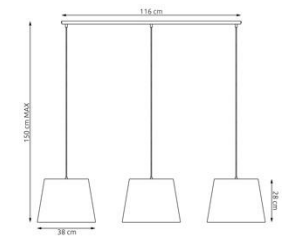

3 x E27 / 230V / max 15W / LED