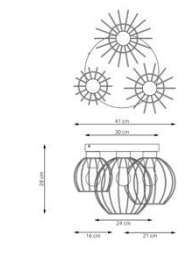

○ 3 x E27 / 230V / max 15W / LED