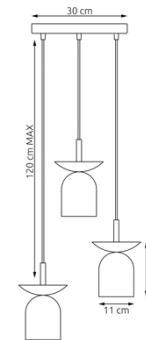

- 1611/1 EGO 1 BL GRAY
- 1612/1 EGO 1 BL MOKKA
- 1613/1 EGO 1 BL WHITE
- 1 x G9 / 230V / max 8W / LED

- 1611/3 EGO 3 BL GRAY
- 1612/3 EGO 3 BL MOKKA
- 1613/3 EGO 3 BL WHITE
- 3 x G9 / 230V / max 8W / LED

- 1611/3PREM EGO 3PREM BL GRAY
- 1612/3PREM EGO 3PREM BL MOKKA
- 1613/3PREM EGO 3PREM BL WHITE
- 3 x G9 / 230V / max 8W / LED