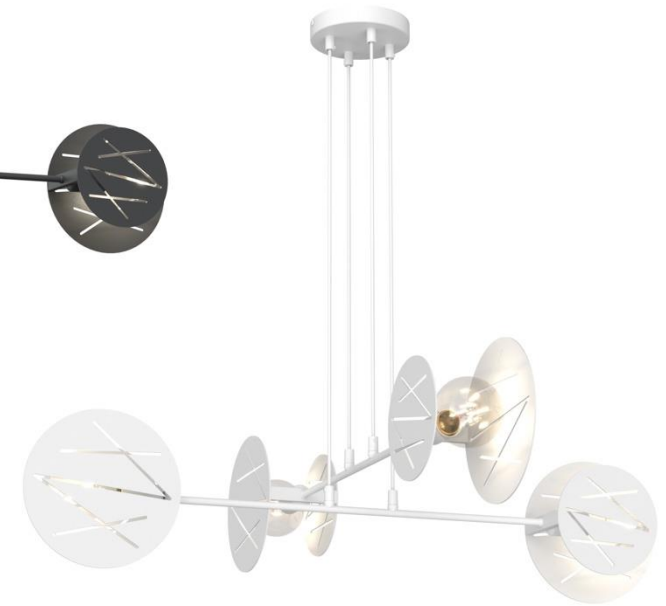

 ○ 3 x GX53 / 230V / max 12W / LED

 ○ 4 x GX53 / 230V / max 12W / LED

1411/4 XOTIC 4 BL BLACK

-  1411/2 XOTIC 2 BL BLACK
-  1412/2 XOTIC 2 WH WHITE
-  2 x E27 / 230V / max 15W / LED

XOTIC

-  1411/4 XOTIC 4 BL BLACK
-  1412/4 XOTIC 4 WH WHITE
-  4 x E27 / 230V / max 15W / LED