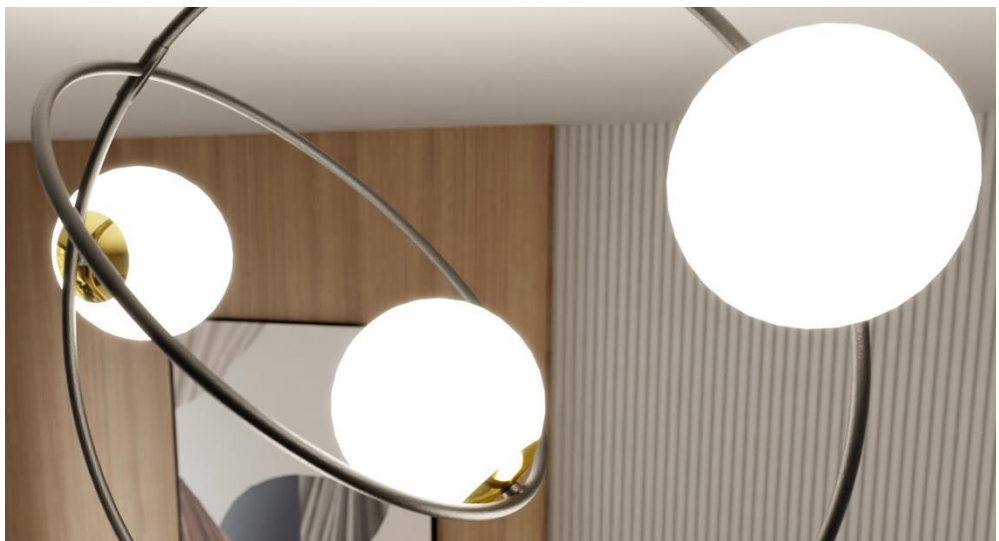

1293/5 STARDOM 5 BL OPAL
5x E14 / 230V / max 10W / LED
WYS. 65CM, SZER. 65CM