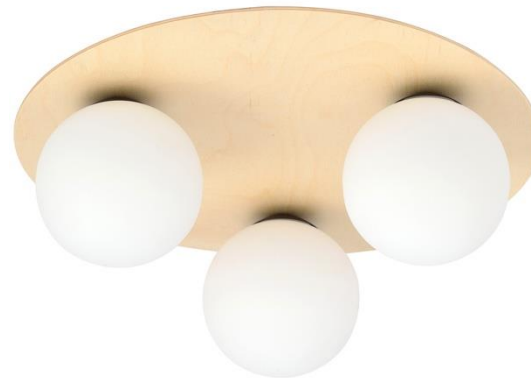

1142/2B KENZO 2B OPAL
 2x E14 / 230V / max 10W / LED
 WYS. 20CM, SZER. 40CM