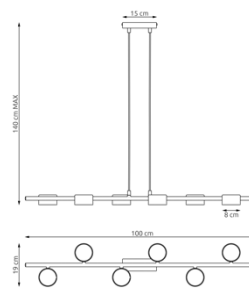

● 1440/6 SORA 6 BL
● 6 x GX53 / 230V / max 12W / LED