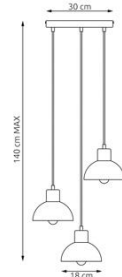

- 1393/1 SECO 1 BL BLACK
- 1394/1 SECO 1 WH WHITE
- 1 x E27 / 230V / max 15W / LED

- 1393/3 SECO 3 BL BLACK
- 1394/3 SECO 3 WH WHITE
- 3 x E27 / 230V / max 15W / LED

- 1393/3PREM SECO 3PREM BL BLACK
- 1394/3PREM SECO 3PREM WH WHITE
- 3 x E27 / 230V / max 15W / LED

- 1393/4 SECO 4 BL BLACK
- 1394/4 SECO 4 WH WHITE
- 4 x E27 / 230V / max 15W / LED

- 1393/5 SECO 5 BL BLACK
- 1394/5 SECO 5 WH WHITE
- 5 x E27 / 230V / max 15W / LED