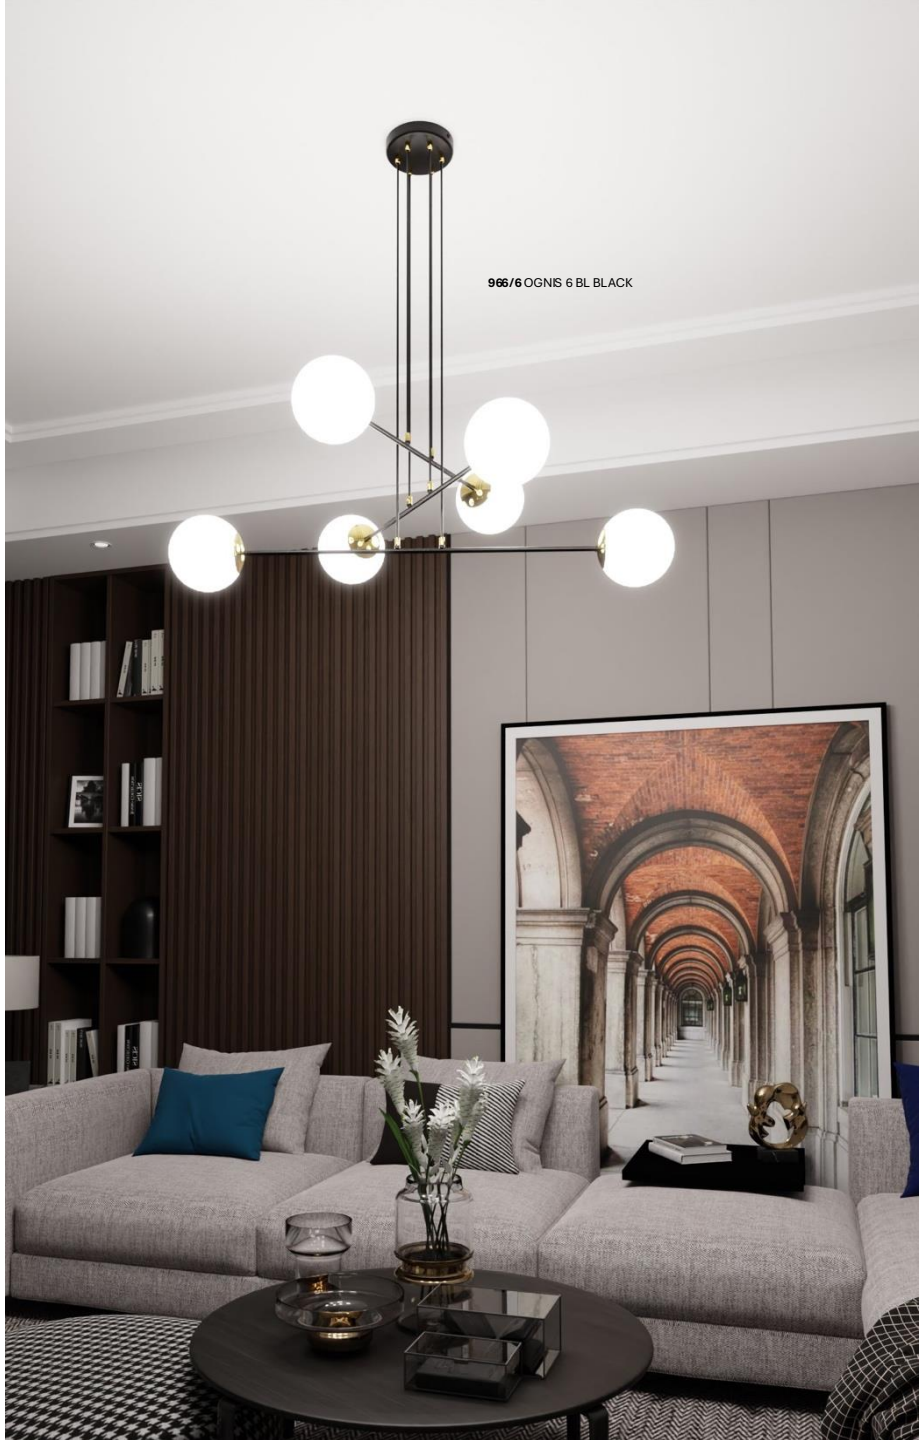

966/6 OGNIS 6 BL BLACK