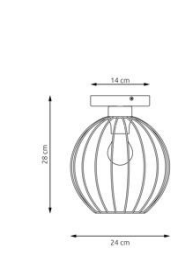

○ 1 x E27 / 230V / max 15W / LED