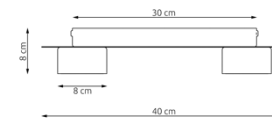

● 1441/2 BOLX 2 BL
● 2 x GX53 / 230V / max 12W / LED