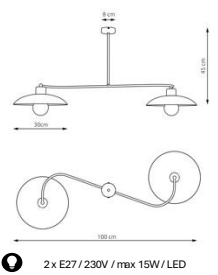

- 1353/2 FOSTER2 BL BLACK
- 1354/2 FOSTER2 WH WHITE
- 2x E27 / 230V / max 15W / LED

- 1353/3 FOSTER3 BL BLACK
- 1354/3 FOSTER3WH WHITE
- 3x E27 / 230V / max 15W / LED