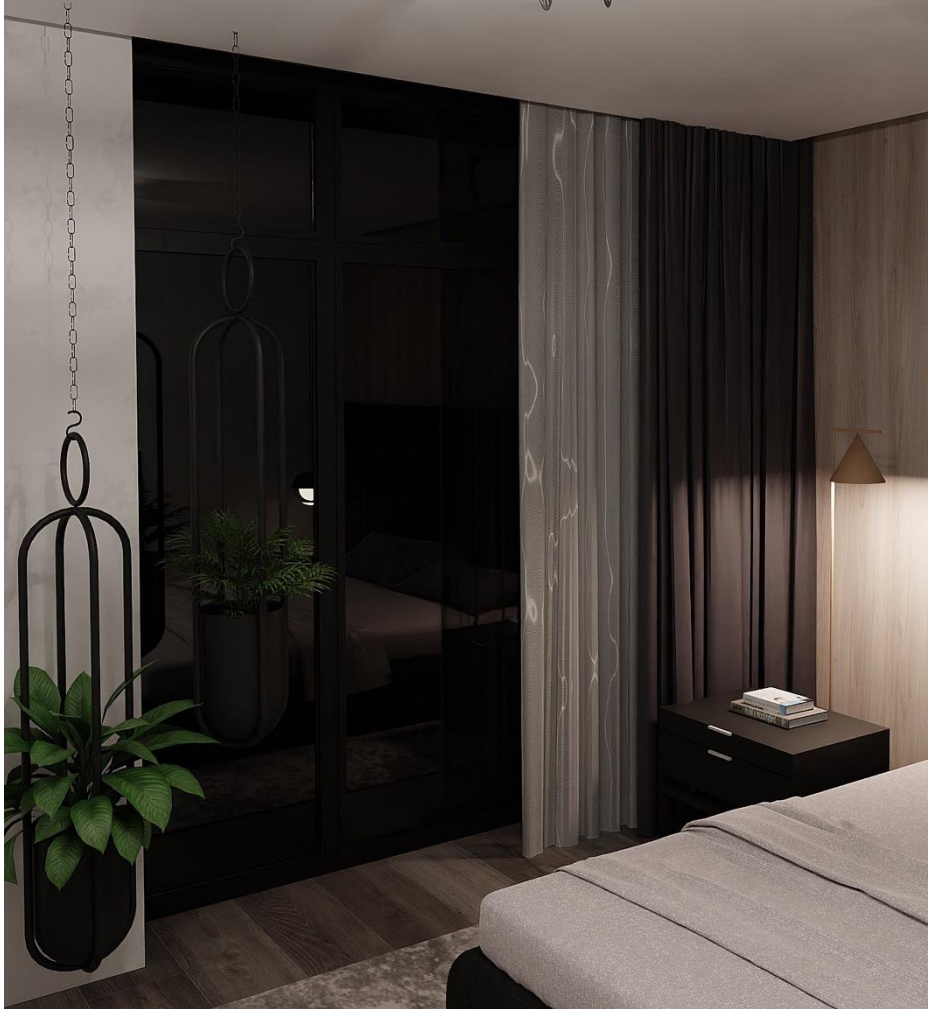

1181/4 TALIA 4 BL BLACK

TALIA