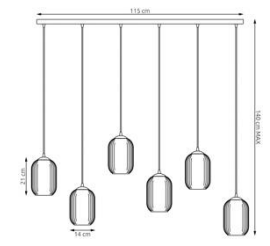

● 6 x E27 / 230V / max 15W / LED