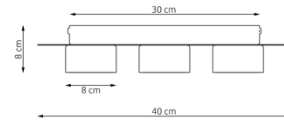

● 1443/3 PIXO 3 BL
● 3 x GX53 / 230V / max 12W / LED