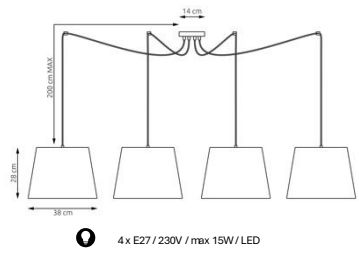

- 1423/4 ASCOT 4 BEIGE
- 1424/4 ASCOT 4 GREY
- 1425/4 ASCOT 4 MIX
- 4 x E27 / 230V / max 15W / LED