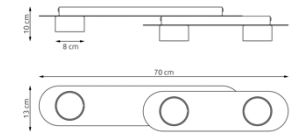

● 1449/3 STILO 3 BL
○ 3 x GX53 / 230V / max 12W / LED