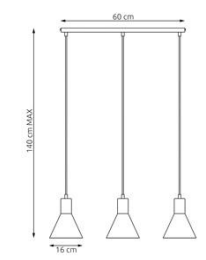

● 3 x E27 / 230V / max 15W / LED