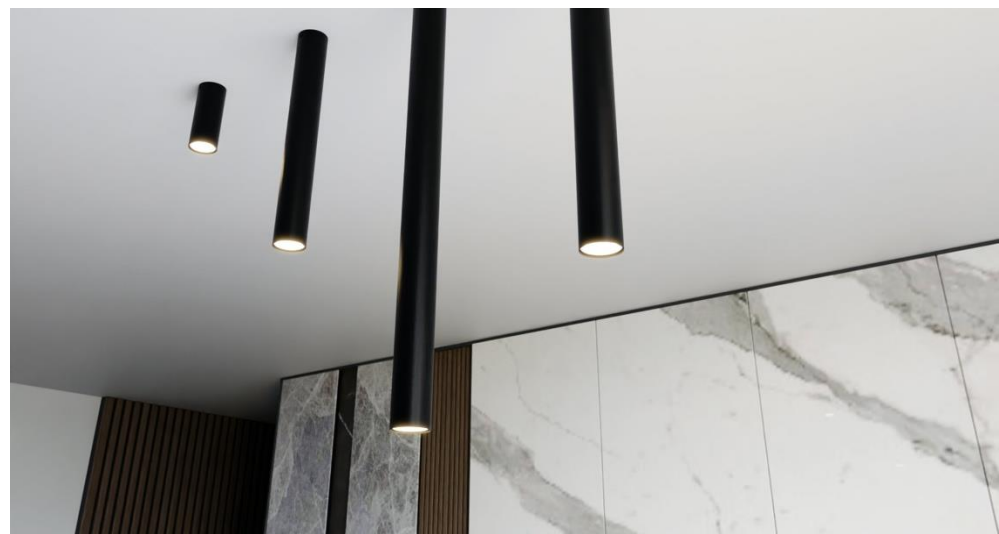

- 1316/1S TECNO 1S BL BLACK
- 1317/1S TECNO 1S WH WHITE
- 1x G9 / 230V / max 8W / LED
- ⊕ WYS. 15CM, SZER. 6CM

- 1316/1M TECNO 1M BL BLACK
- 1317/1M TECNO 1M WH WHITE
- 1x G9 / 230V / max 8W / LED
- ⊕ WYS. 30CM, SZER. 6CM

- 1316/1L TECNO 1L BL BLACK
- 1317/1L TECNO 1L WH WHITE
- 1x G9 / 230V / max 8W / LED
- ⊕ WYS. 45CM, SZER. 6CM

- 1316/1XL TECNO 1XL BL BLACK
- 1317/1XL TECNO 1XL WH WHITE
- 1x G9 / 230V / max 8W / LED
- ⊕ WYS. 60CM, SZER. 6CM

- 1316/1XXL TECNO 1XXL BL BLACK
- 1317/1XXL TECNO 1XXL WH WHITE
- 1x G9 / 230V / max 8W / LED
- ⊕ WYS. 80CM, SZER. 6CM