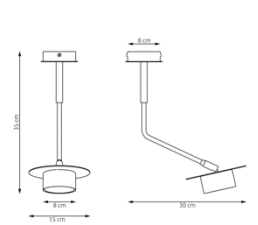

1448/4 MIZU 4 BL

MIZU

● 1448/1 MIZU 1 BL  
○ 1 x GX53 / 230V / max 12W / LED

● 1448/2 MIZU 2 BL  
○ 2 x GX53 / 230V / max 12W / LED

● 1448/3 MIZU 3 BL  
○ 3 x GX53 / 230V / max 12W / LED

● 1448/4 MIZU 4 BL  
○ 4 x GX53 / 230V / max 12W / LED