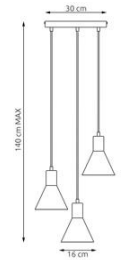

● 3 x E27 / 230V / max 15W / LED