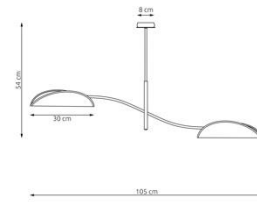

- 1463/6 LOTUS 6 BL NATURAL
- 1460/6 LOTUS 6 BL MUSTARD
- 1462/6 LOTUS 6 BL GRAY
- 1461/6 LOTUS 6 BL GREEN

● 2 x E14 / 230V / max 10W / LED