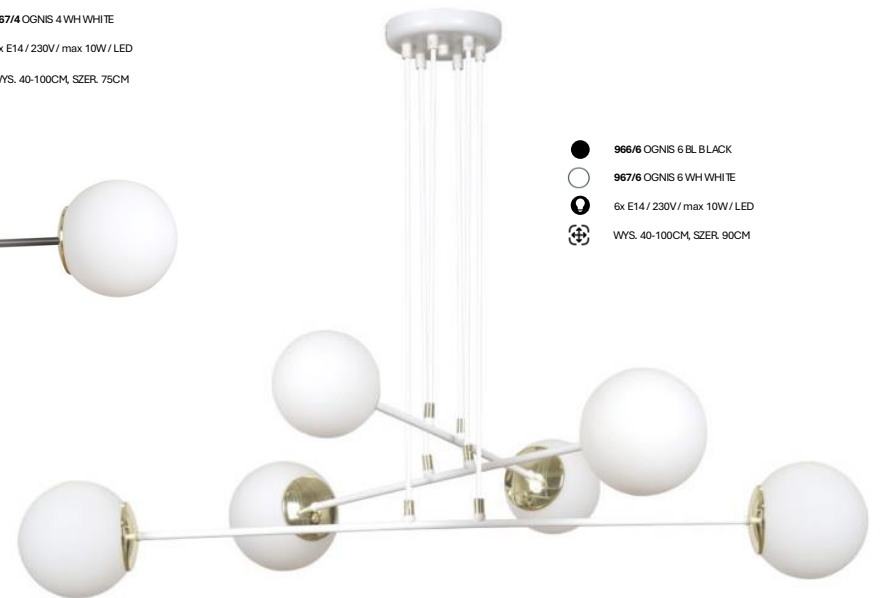

● 966/6 OGNIS 6 BL BLACK
○ 967/6 OGNIS 6 WH WHITE
● 6x E14 / 230V / max 10W / LED
⊕ WYS. 40-100CM, SZER. 90CM