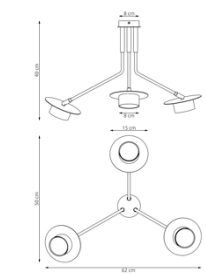

● 1448/3 MIZU 3 BL
○ 3 x GX53 / 230V / max 12W / LED