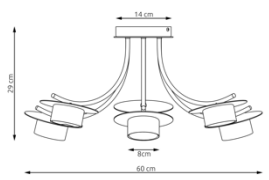

● 1445/6 ENSO 6 BL
● 6 x GX53 / 230V / max 12W / LED