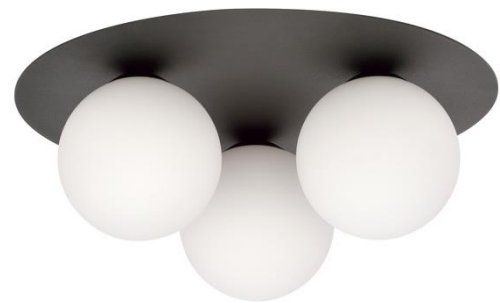

1127/3 SOLAR 3 BL OPAL

SOLAR

-  1128/1 SOLAR 1 BL GRAFIT
-  1127/1 SOLAR 1 BL OPAL
-  1x E14 / 230V / max 10W / LED
-  WYS. 19CM, SZER. 43CM

-  1128/2 SOLAR 2 BL GRAFIT
-  1127/2 SOLAR 2 BL OPAL
-  2x E14 / 230V / max 10W / LED
-  WYS. 19CM, SZER. 43CM