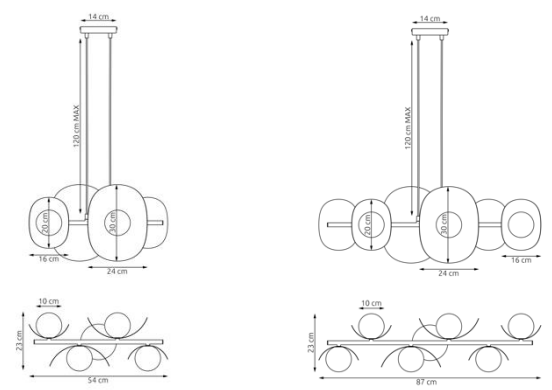

● 1548/K1 BIBI K1 ORANGE  
● 1 x G9 / 230V / max 8W / LED

● 1545/K1 BIBI K1 WHITE  
● 1 x G9 / 230V / max 8W / LED

1492/6 ELEMENTI 6 BL WHITE

● 1494/6 ELEMENTI 6 BL BLACK  
○ 6 x G9 / 230V / max 8W / LED