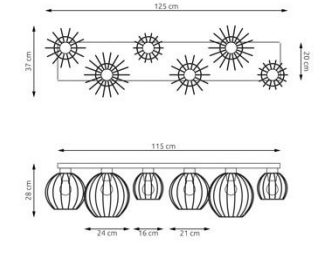

○ 6 x E27 / 230V / max 15W / LED