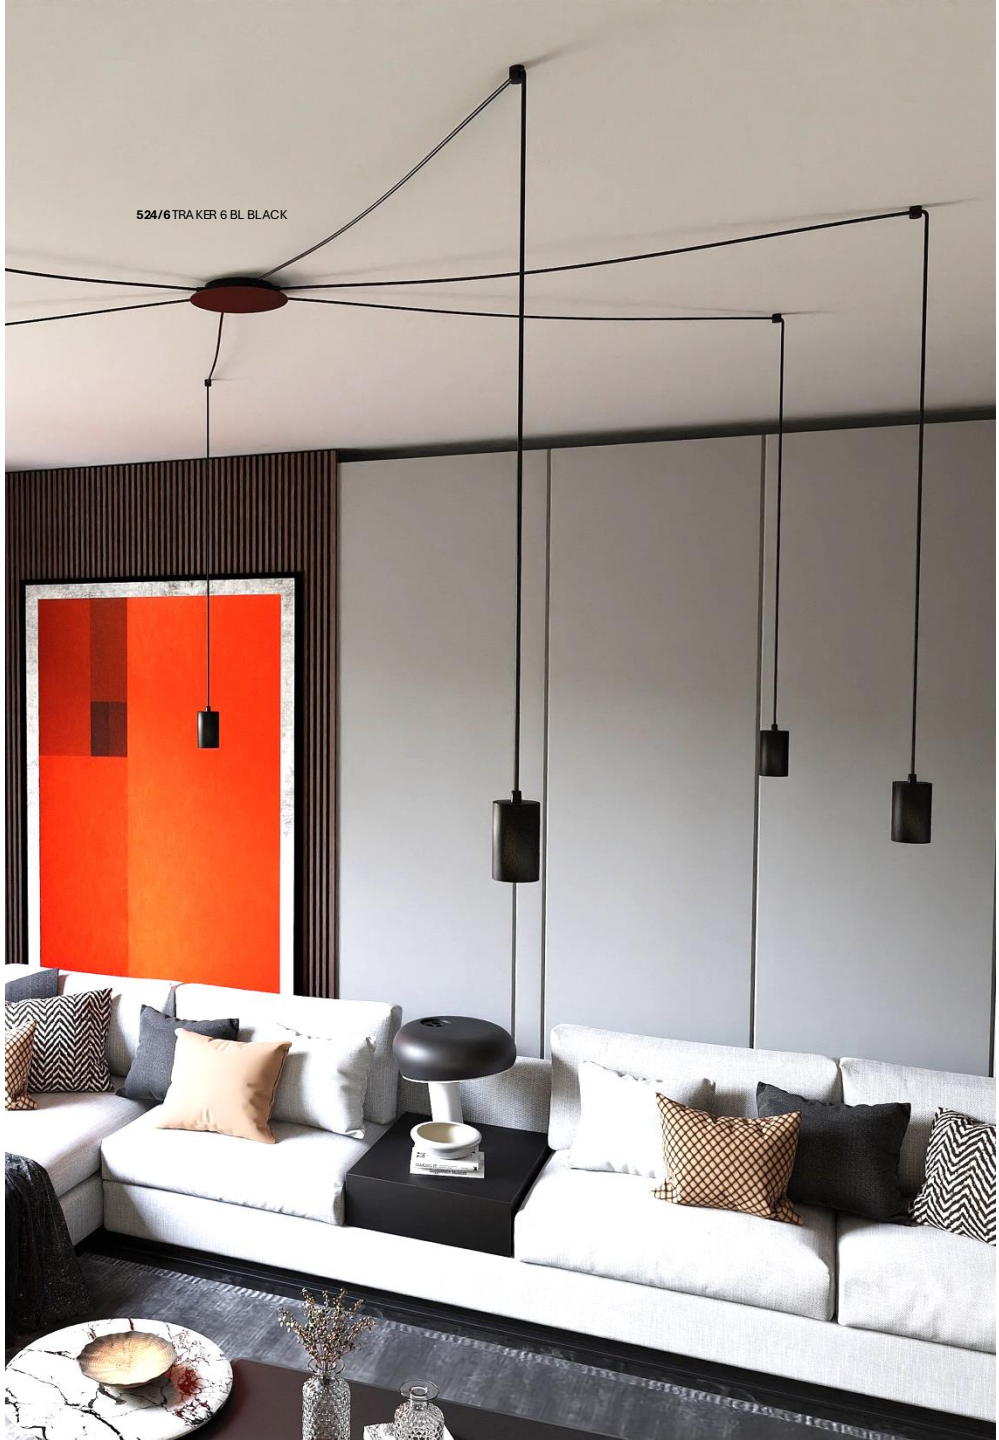

524/6 TRAKER 6 BL BLACK