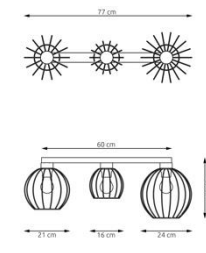

○ 3 x E27 / 230V / max 15W / LED