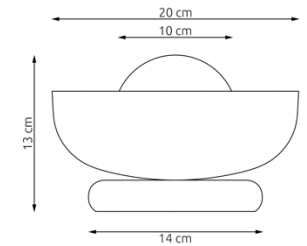

1517/K1 OZZY K1 MOKKA